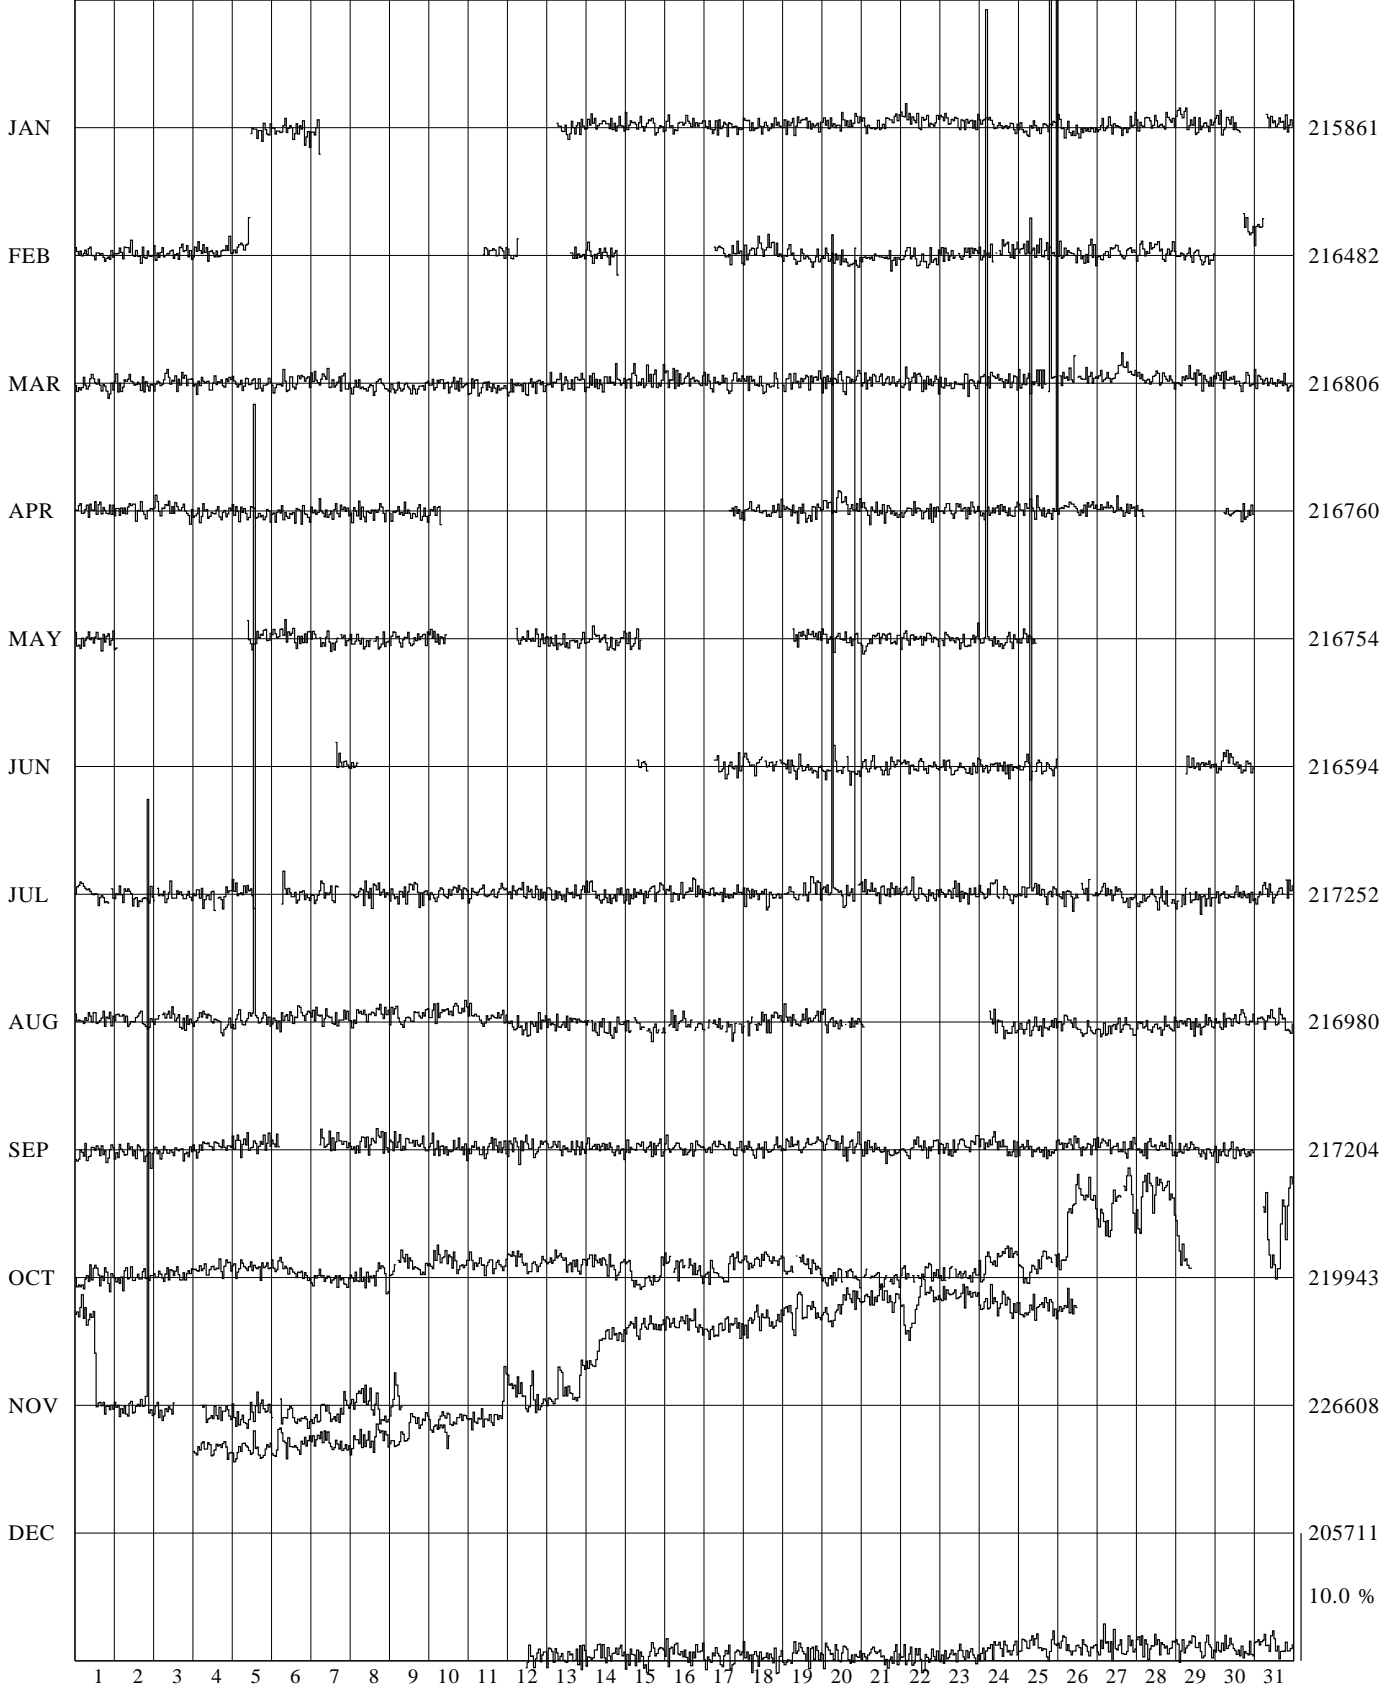

POTCHE N64 PCSA

2020

1 2 3 4 5 6 7 8 9 10 11 12 13 14 15 16 17 18 19 20 21 22 23 24 25 26 27 28 29 30 31 MEAN

216913