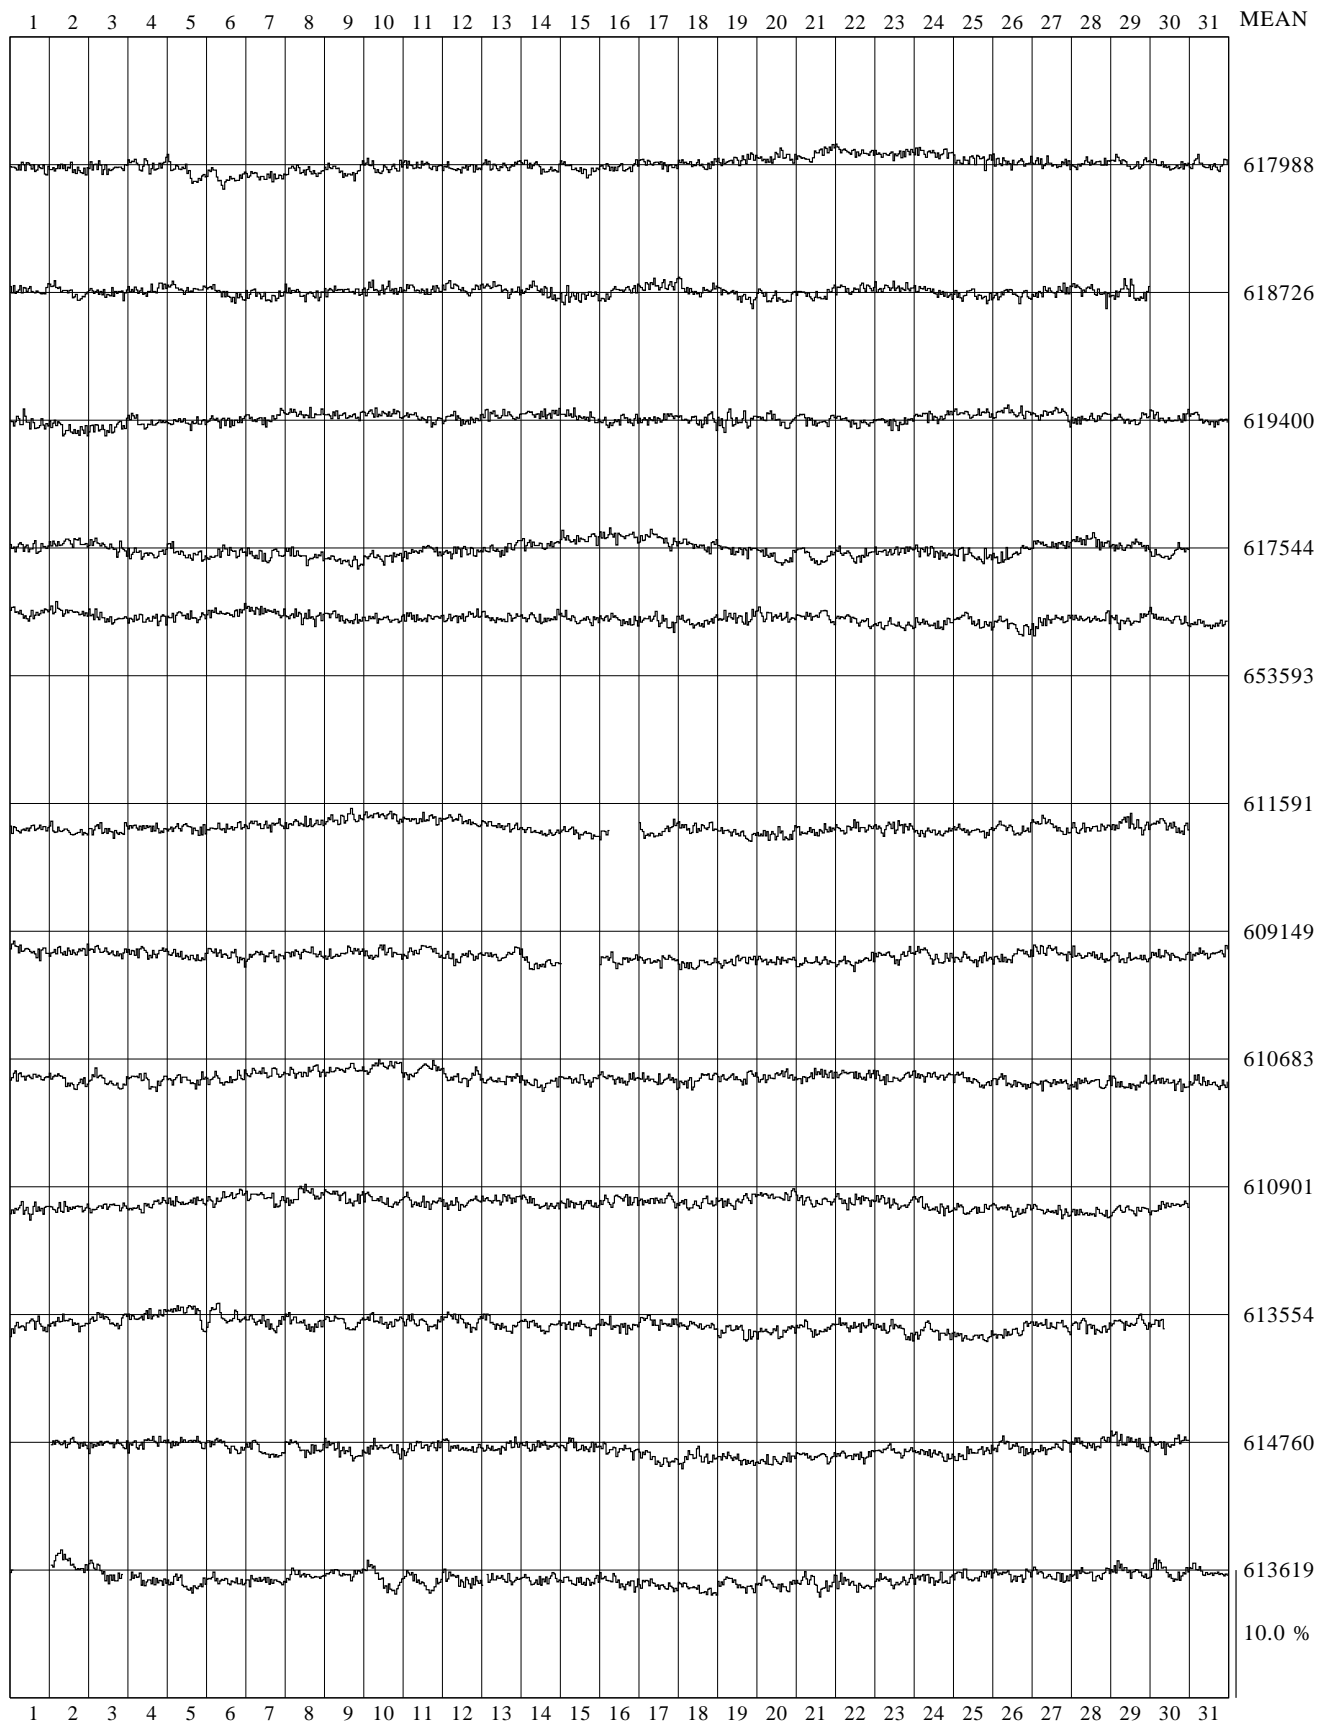

TIXIE N64 PCSA

2020

10.0 %

617626