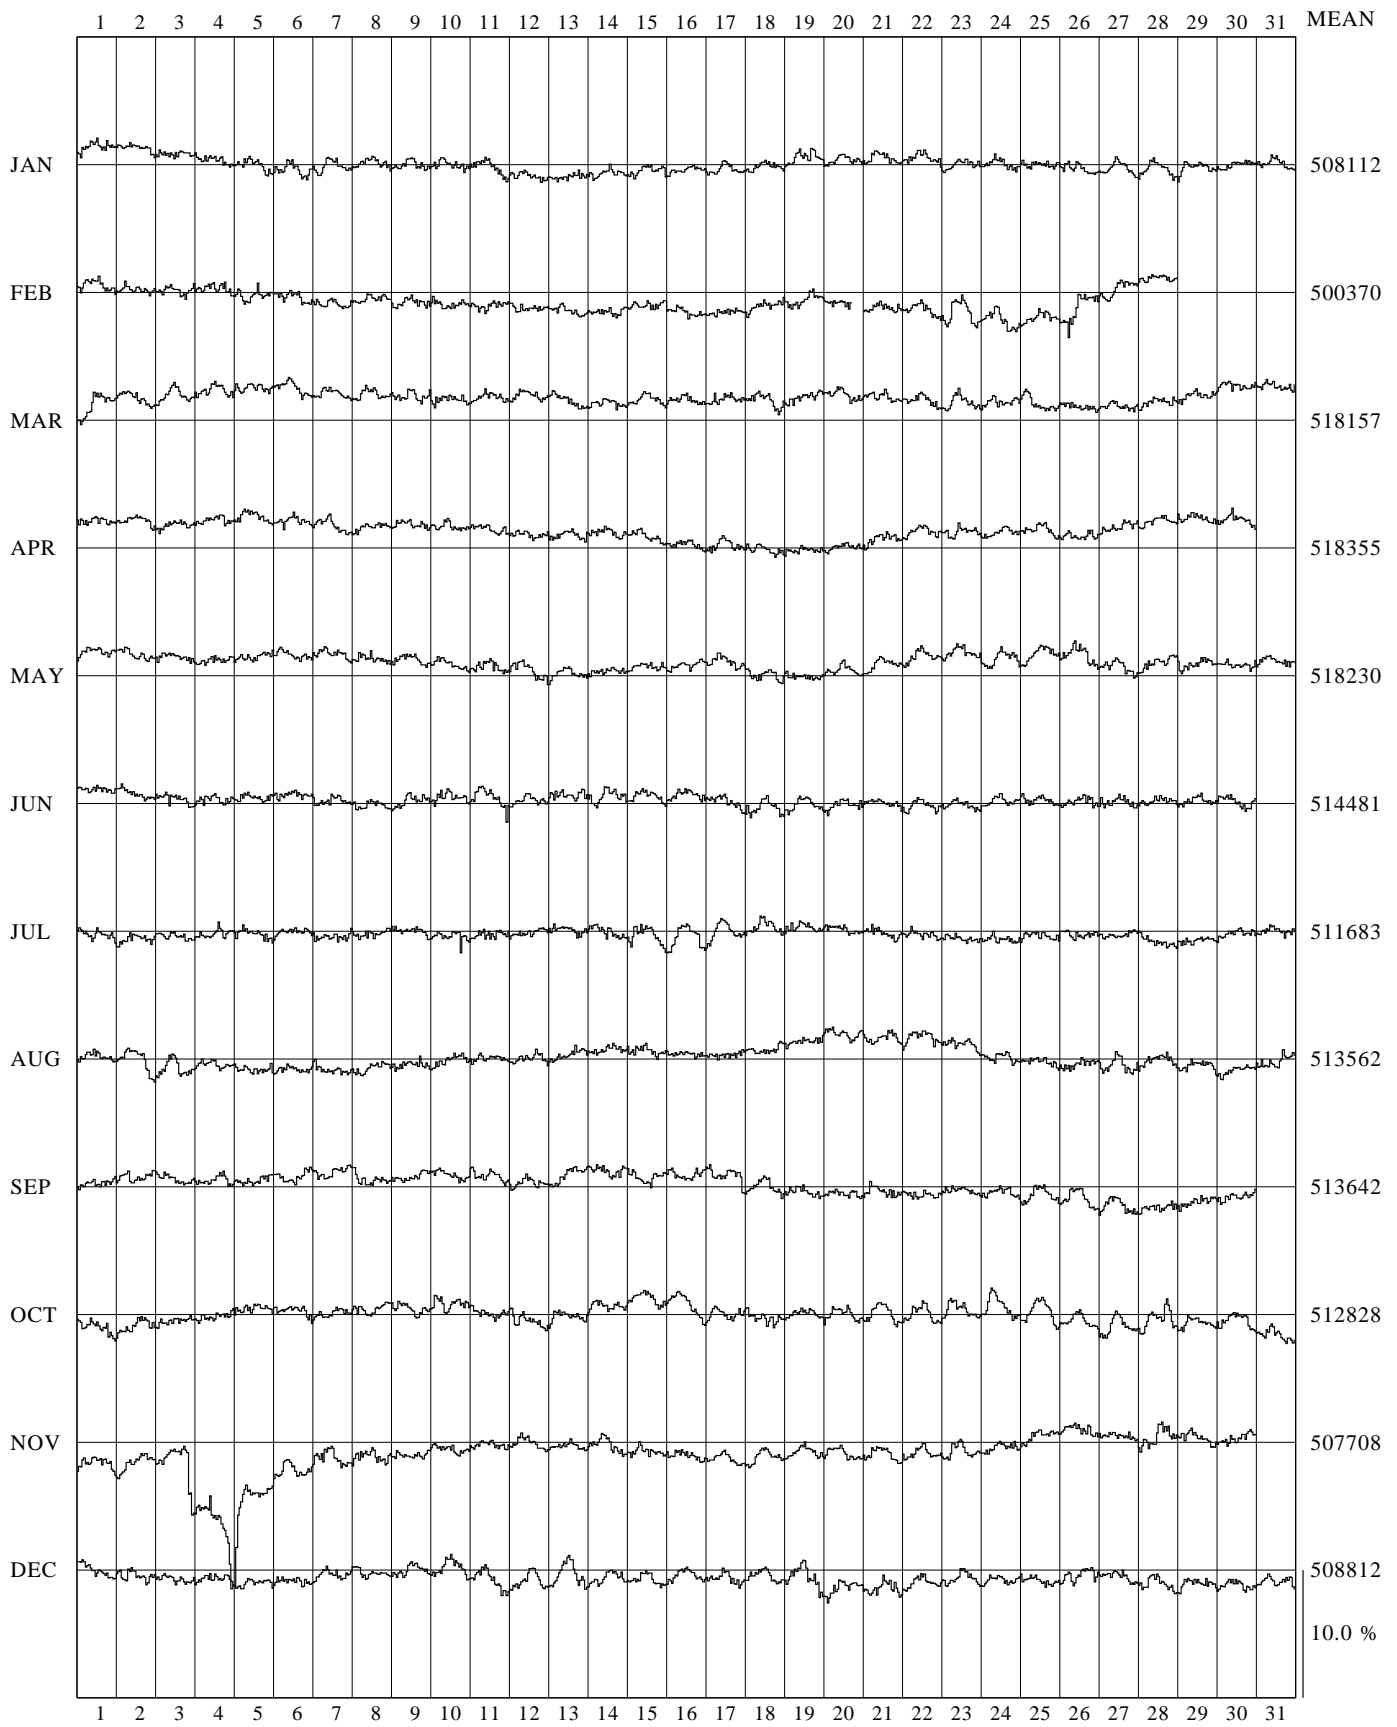

APATIT N64 PCSA

2021

10.0 %  
512162