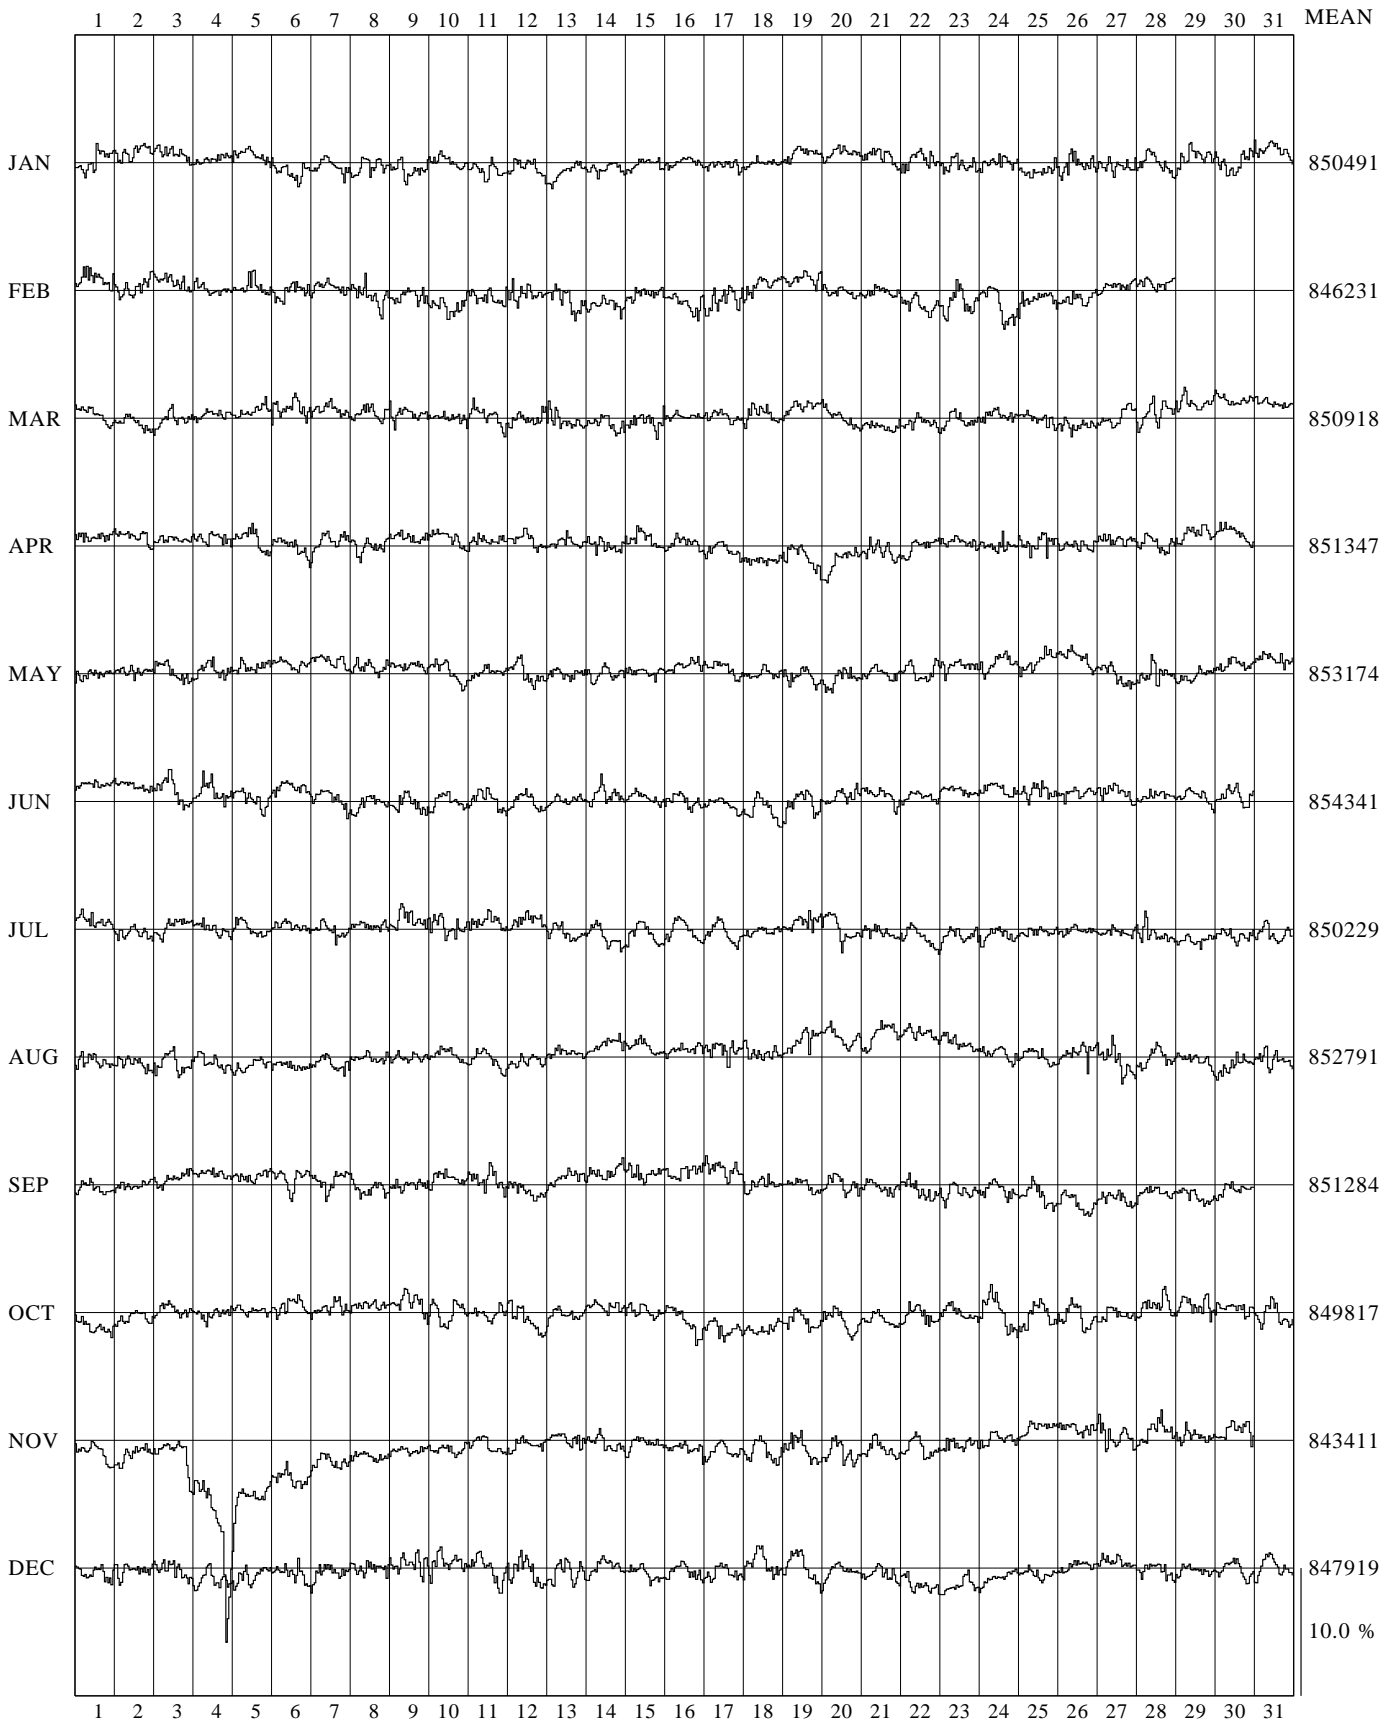

KERGUE N64 PCSA

2021

850163