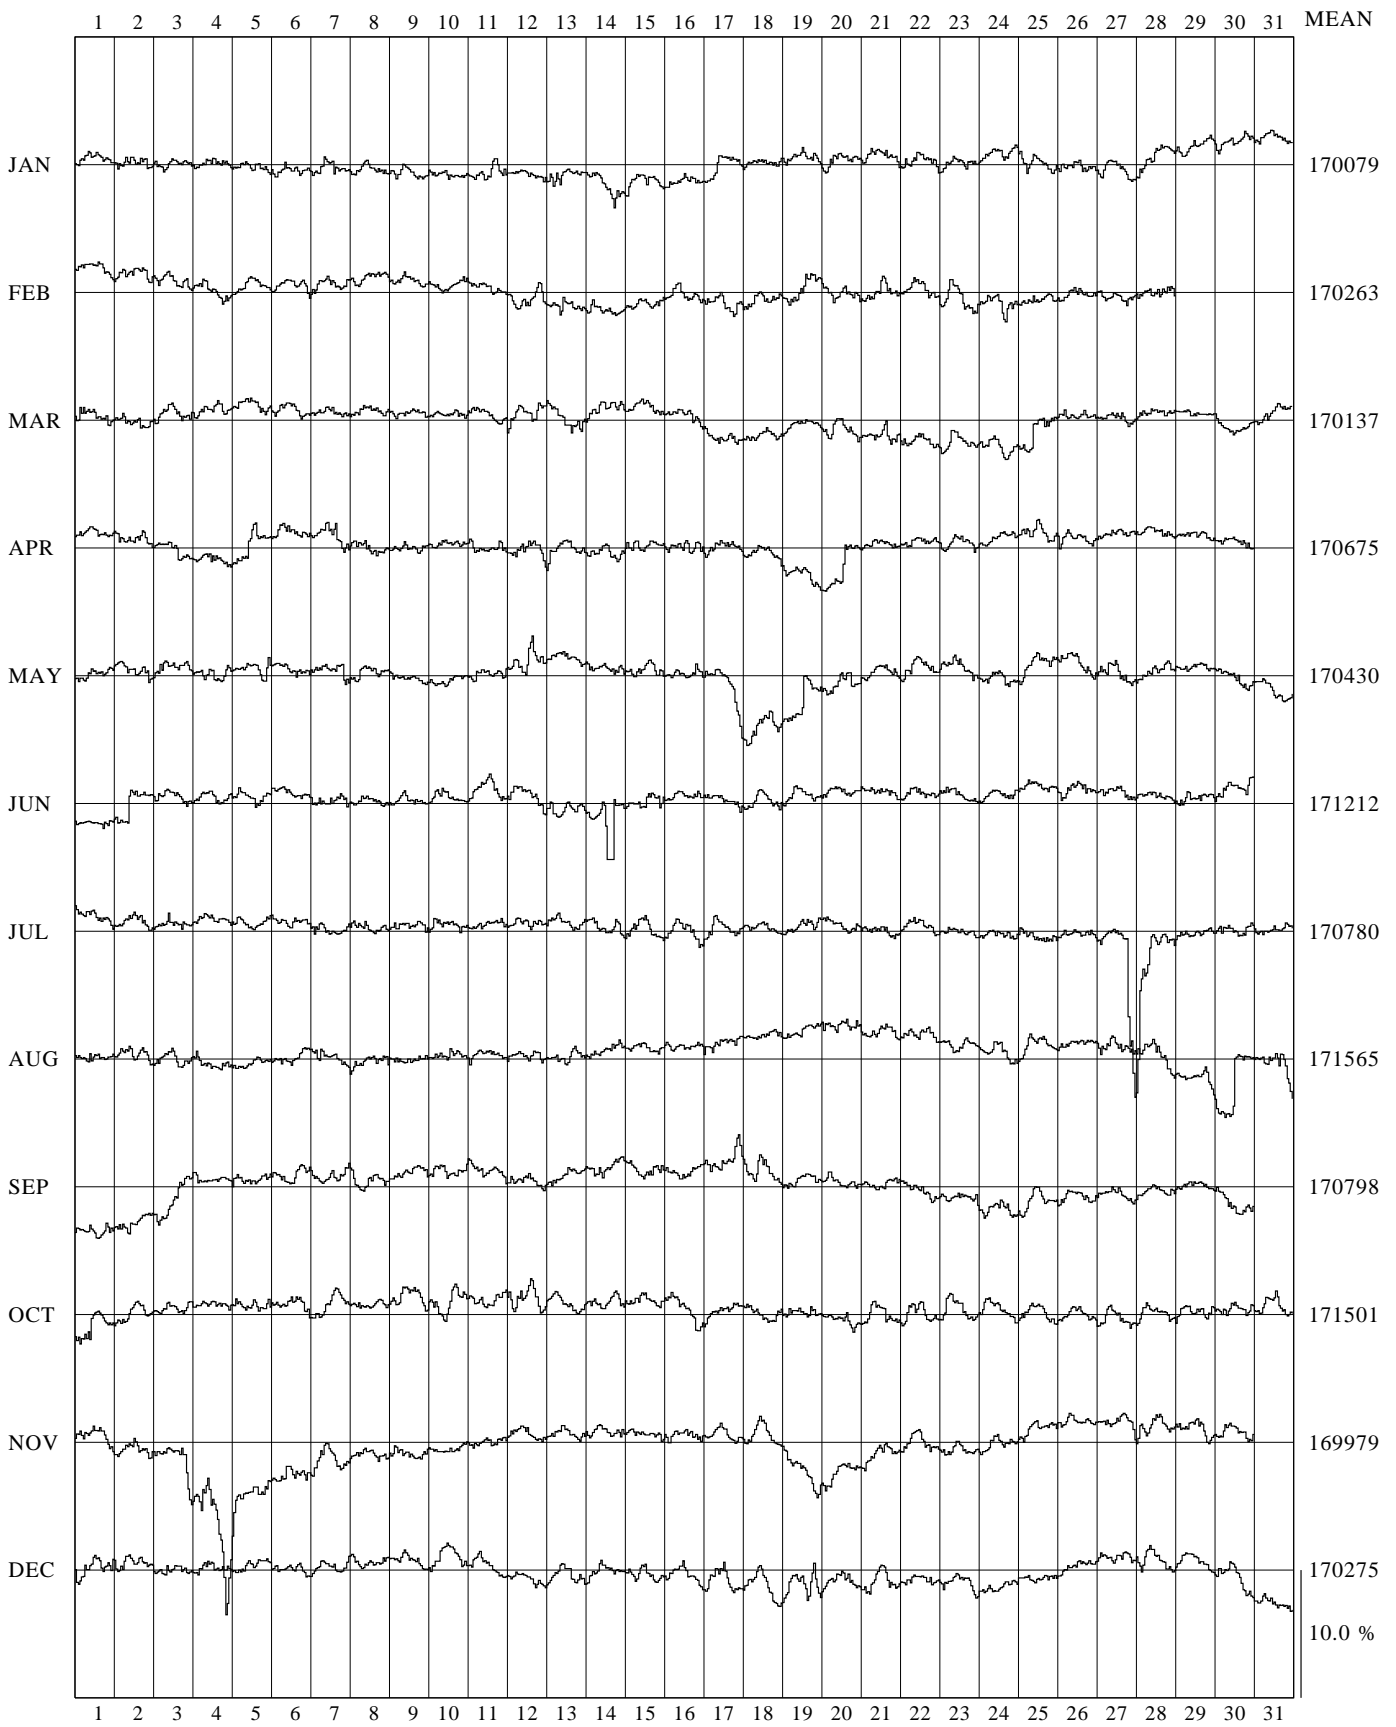

LOMNIC N64 PCSA

2021

170641