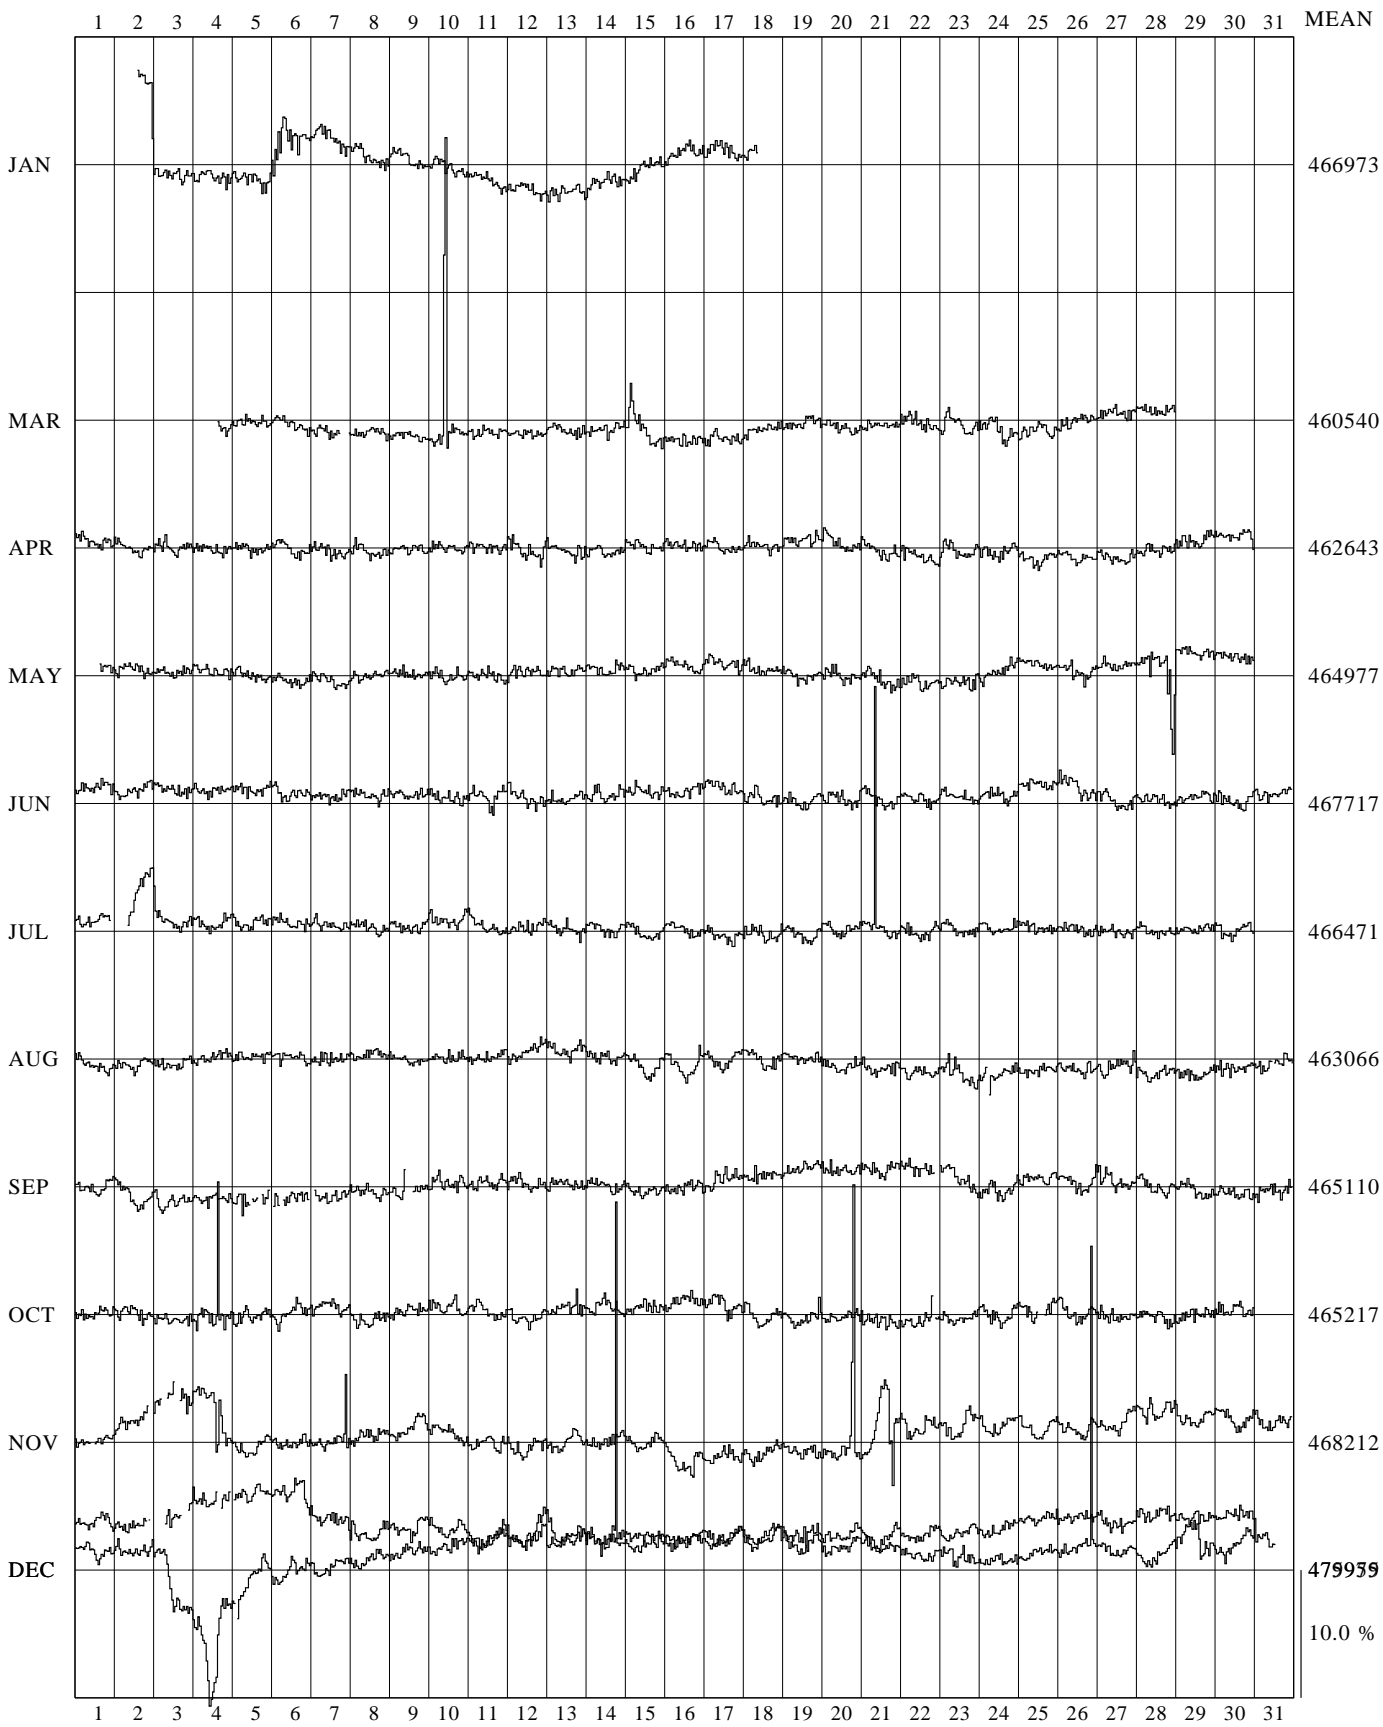

NORLIS N64 PCSA

2021

10.0 %
467238