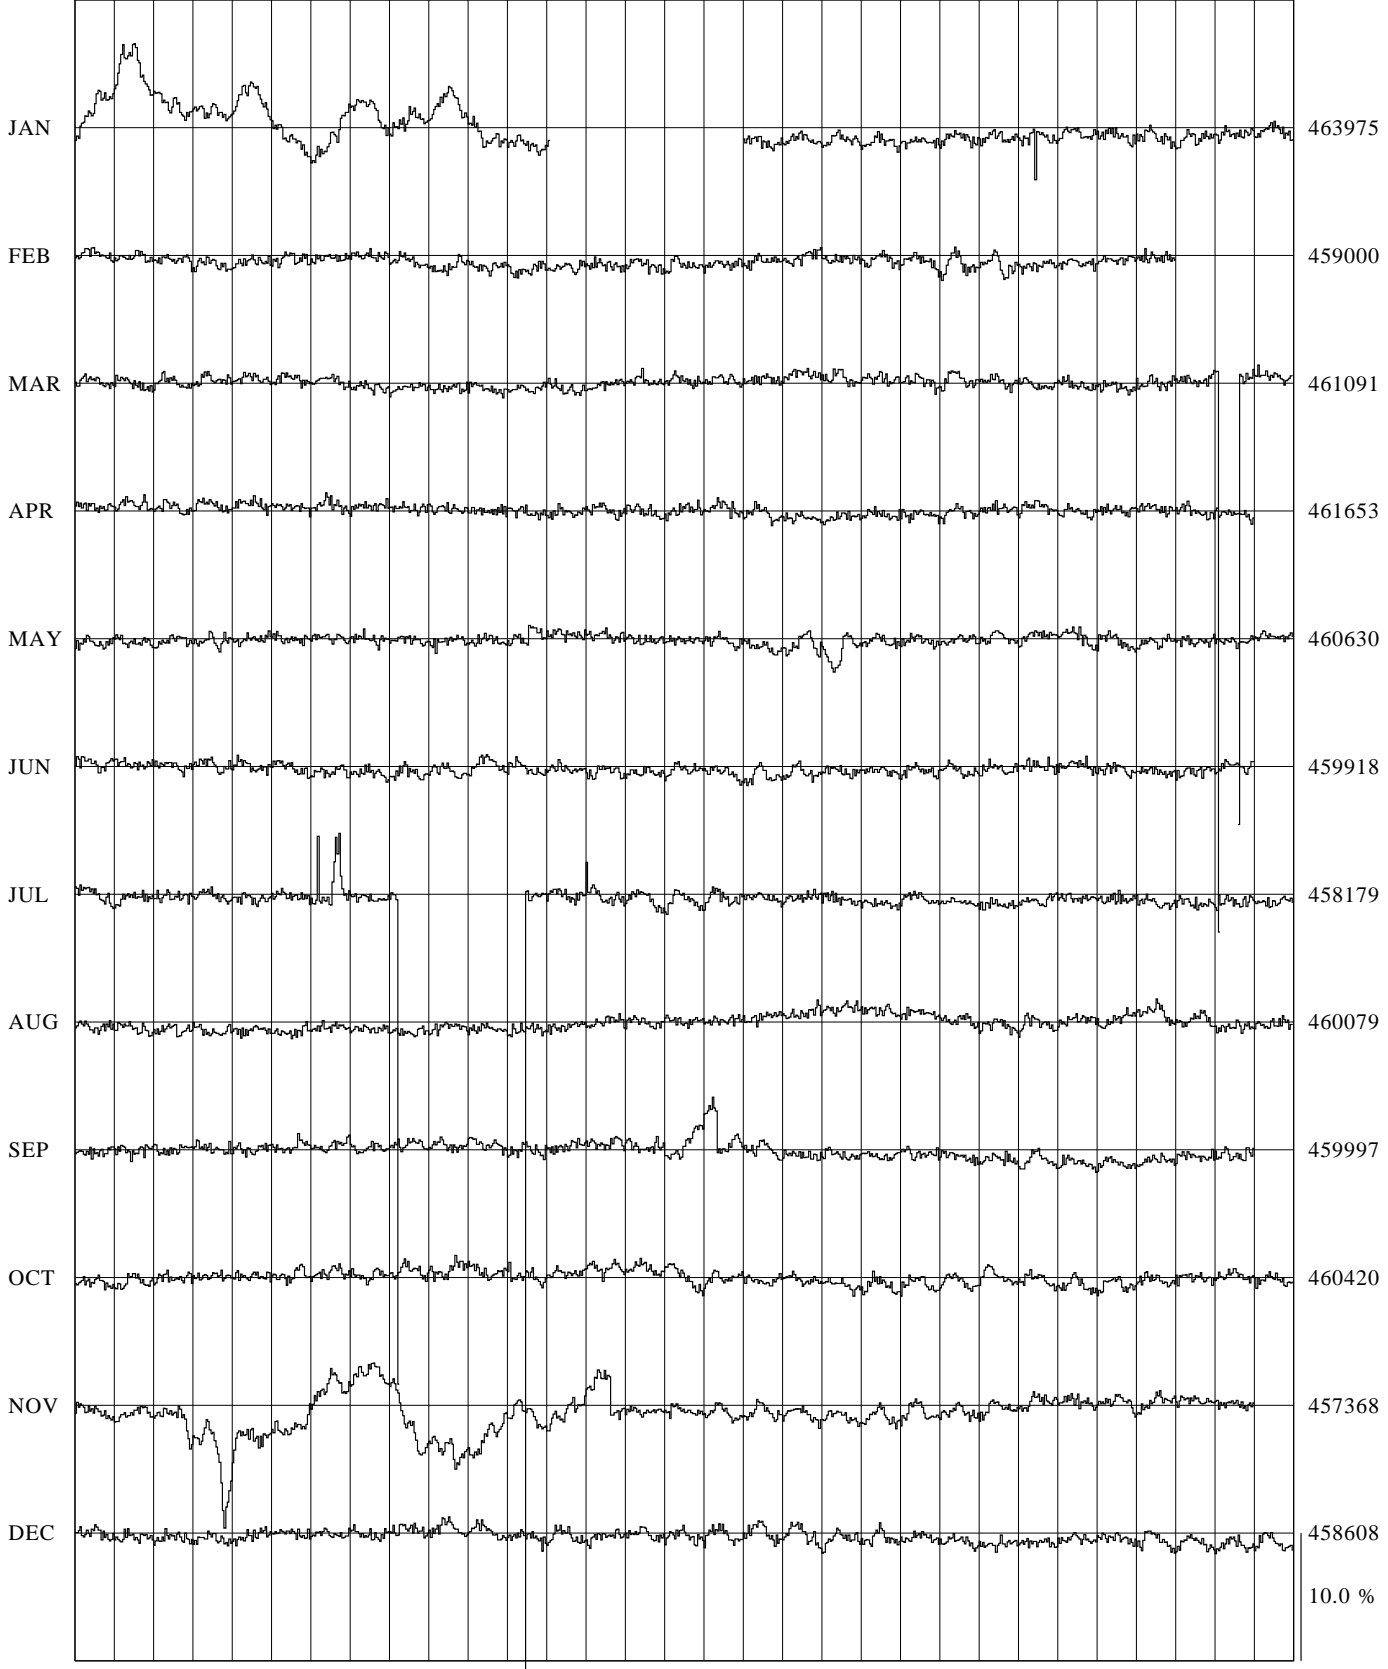

ROME N64 PCSA

2021

1 2 3 4 5 6 7 8 9 10 11 12 13 14 15 16 17 18 19 20 21 22 23 24 25 26 27 28 29 30 31 MEAN

460077