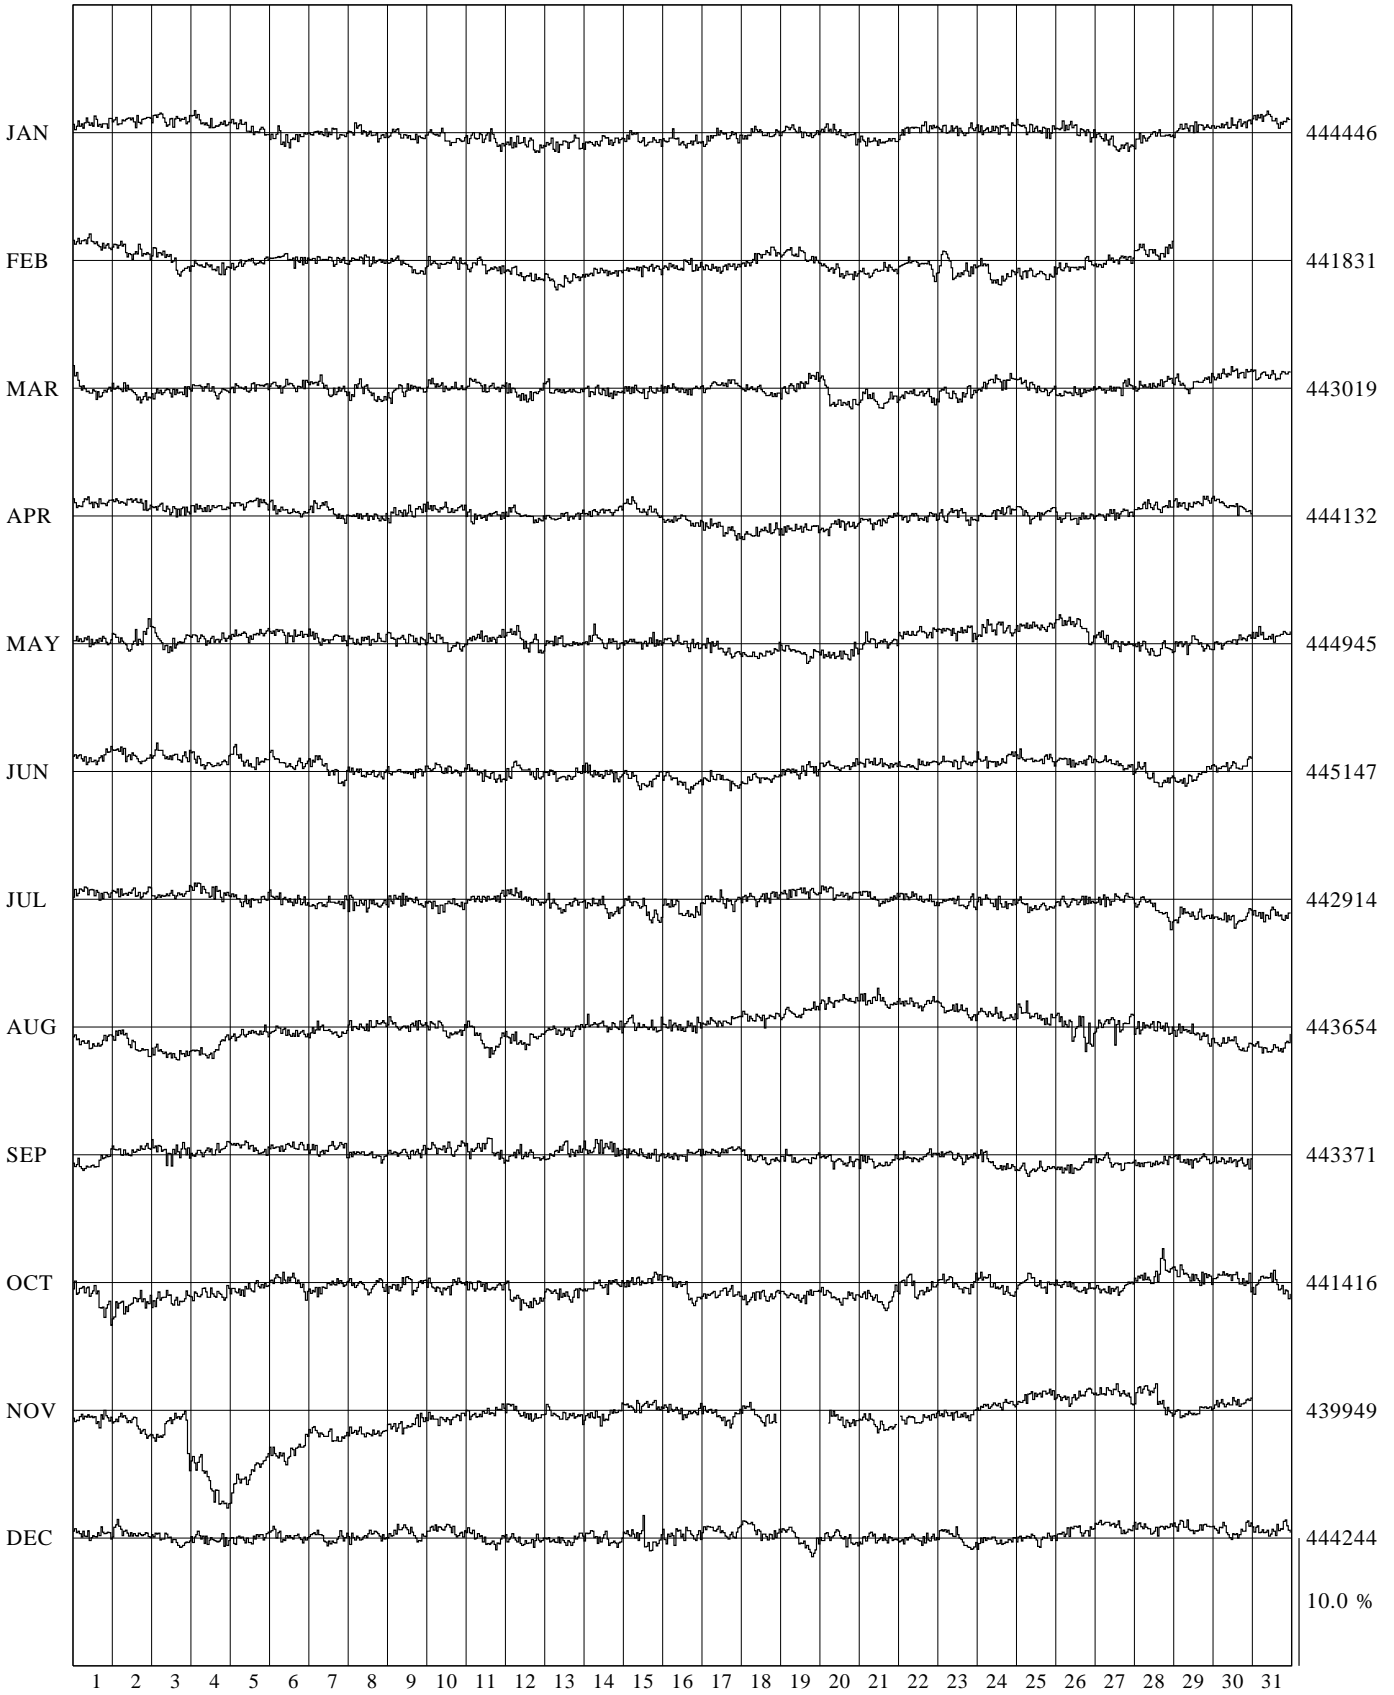

TERRE N64 PCSA

2021

1 2 3 4 5 6 7 8 9 10 11 12 13 14 15 16 17 18 19 20 21 22 23 24 25 26 27 28 29 30 31 MEAN

443256

10.0 %