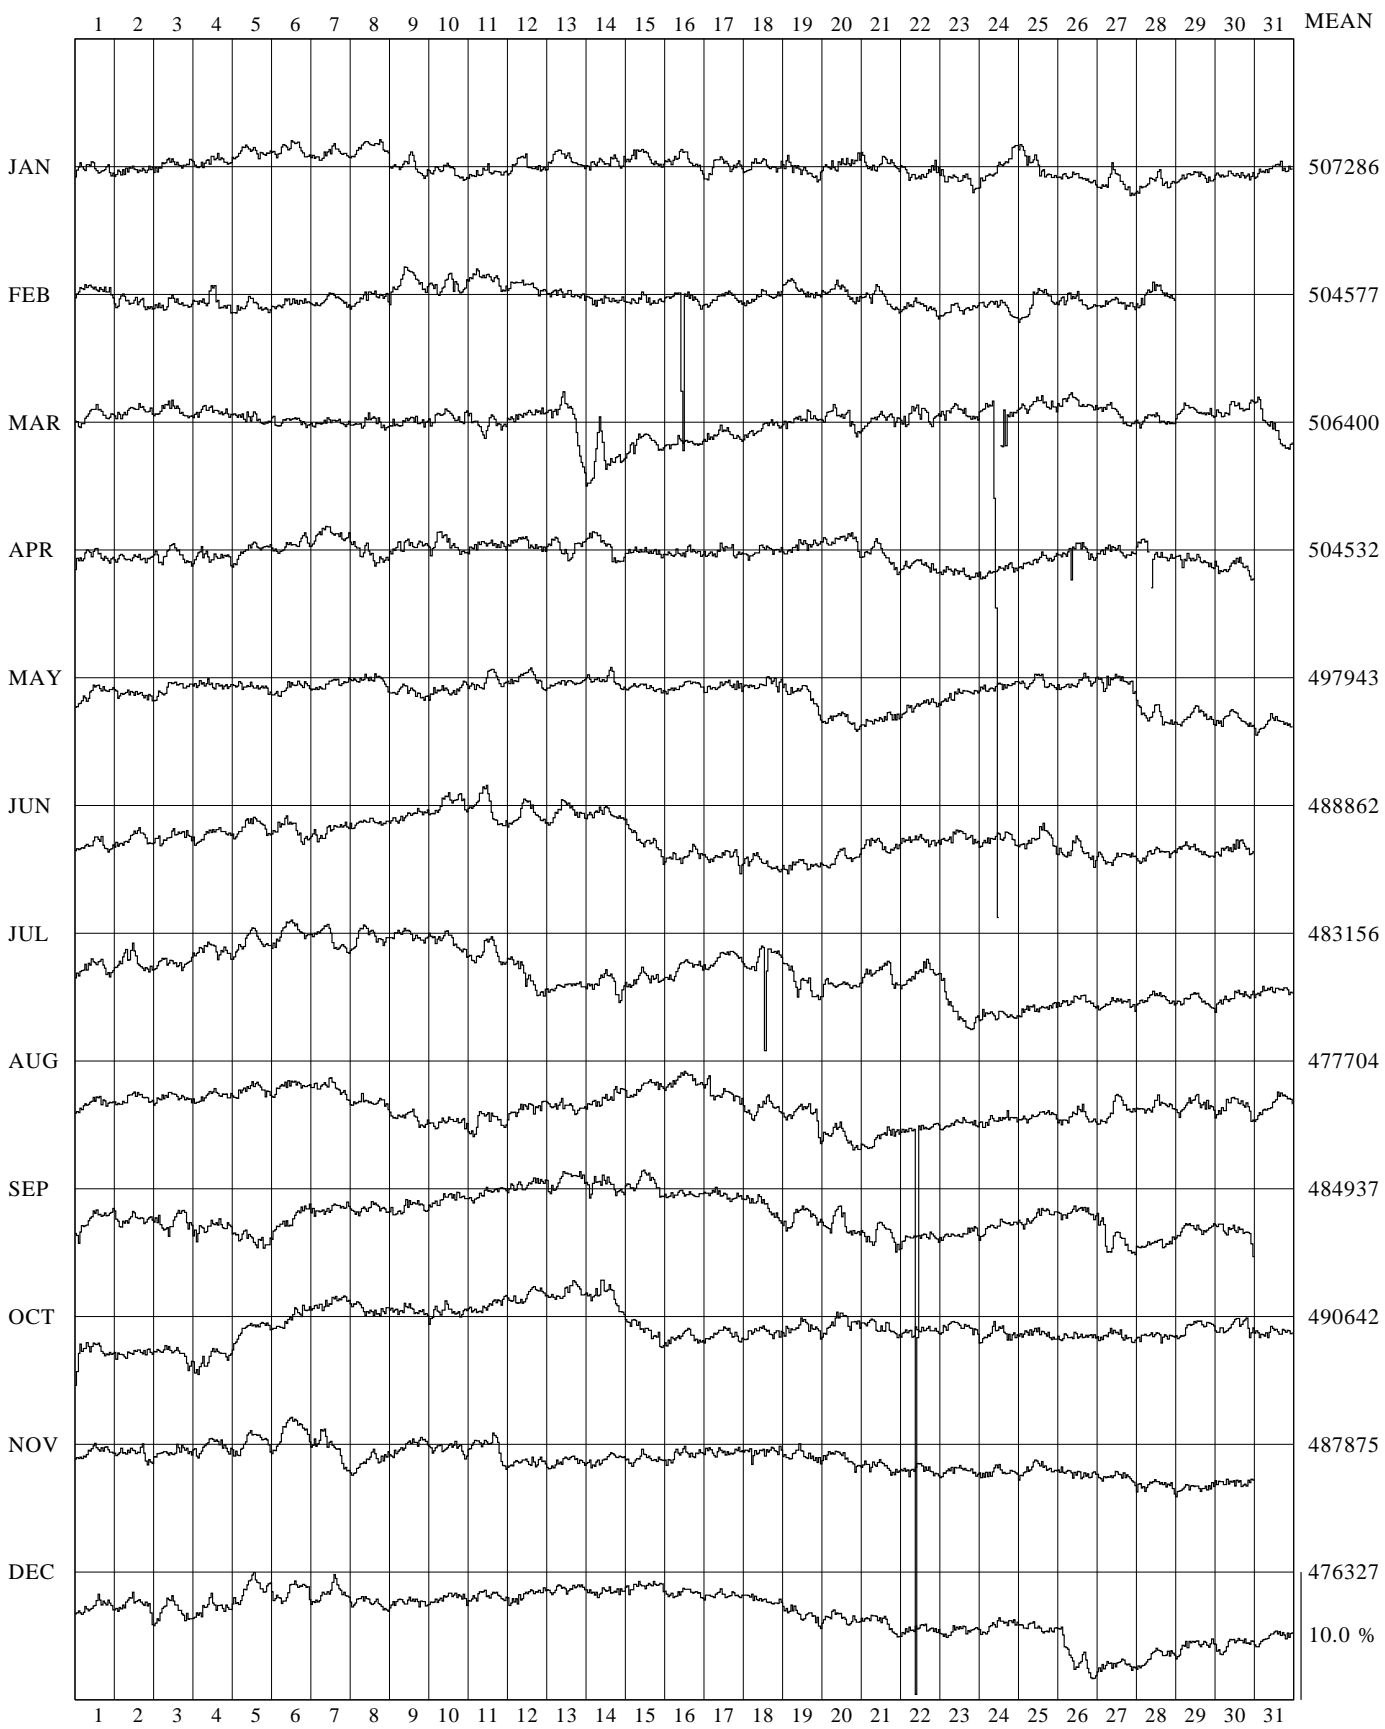

APATIT N64 PCSA

2022

10.0 %

492520