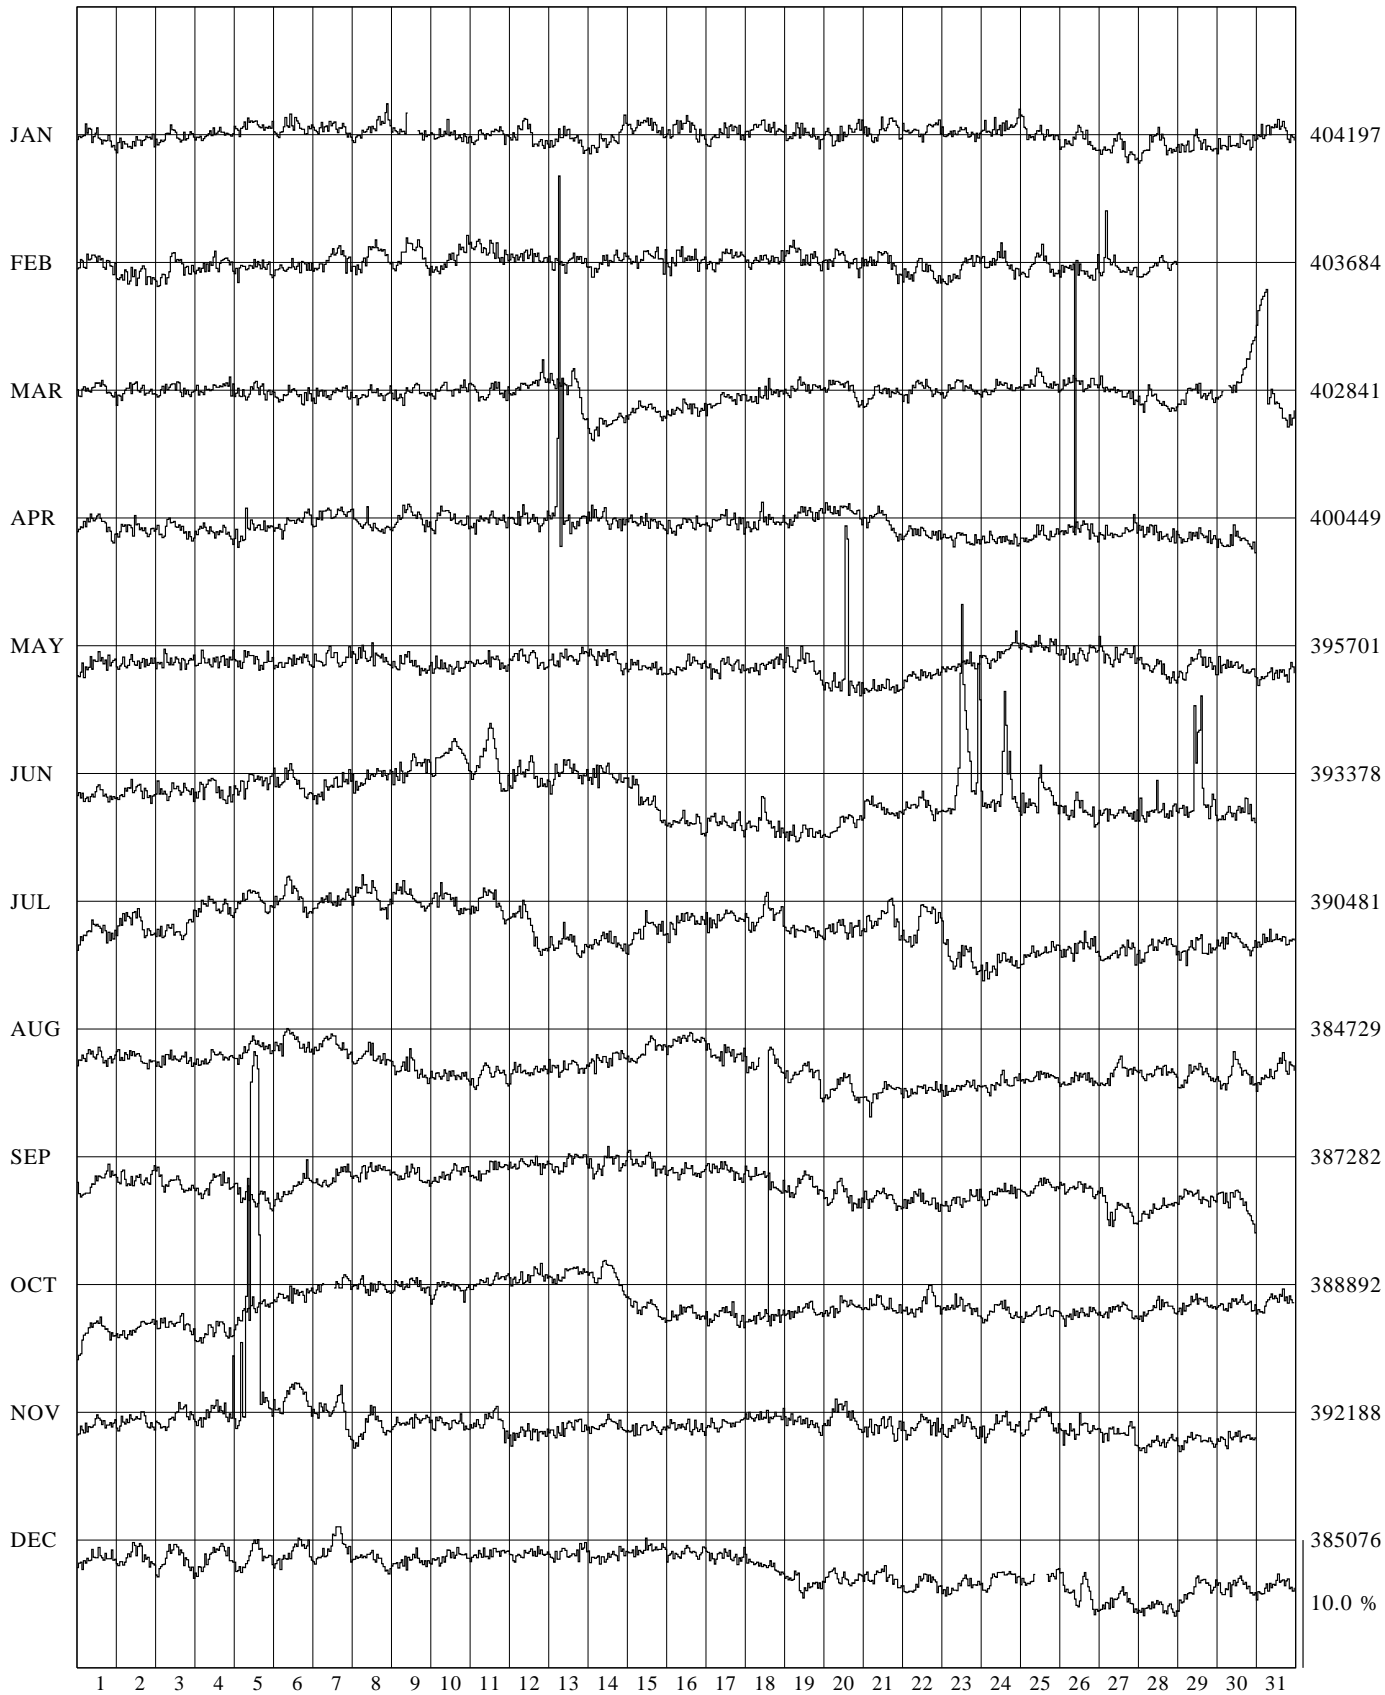

DOURBE N64 PCSA

2022

1 2 3 4 5 6 7 8 9 10 11 12 13 14 15 16 17 18 19 20 21 22 23 24 25 26 27 28 29 30 31 MEAN

394075