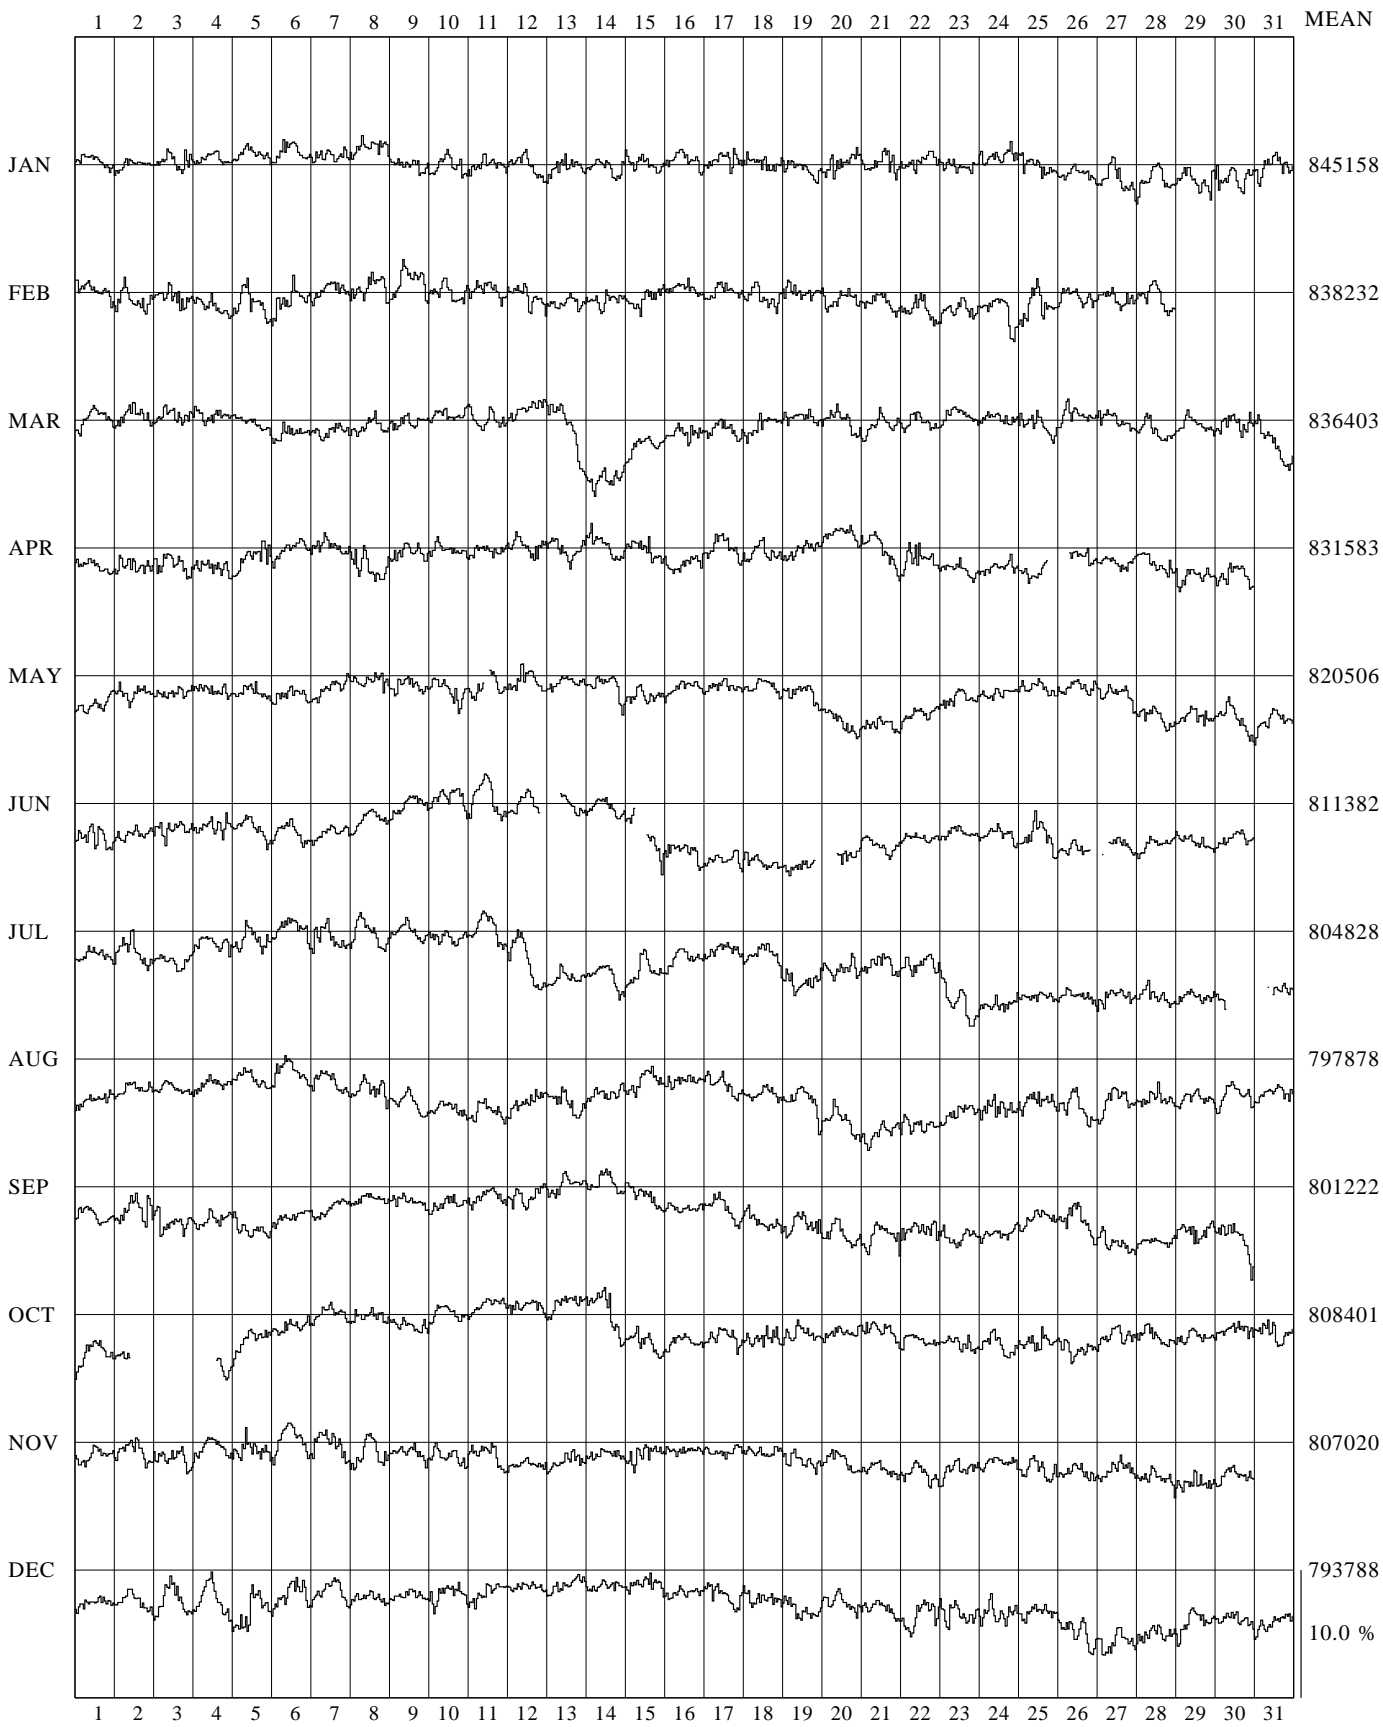

KERGUE N64 PCSA

2022

10.0 %
816367