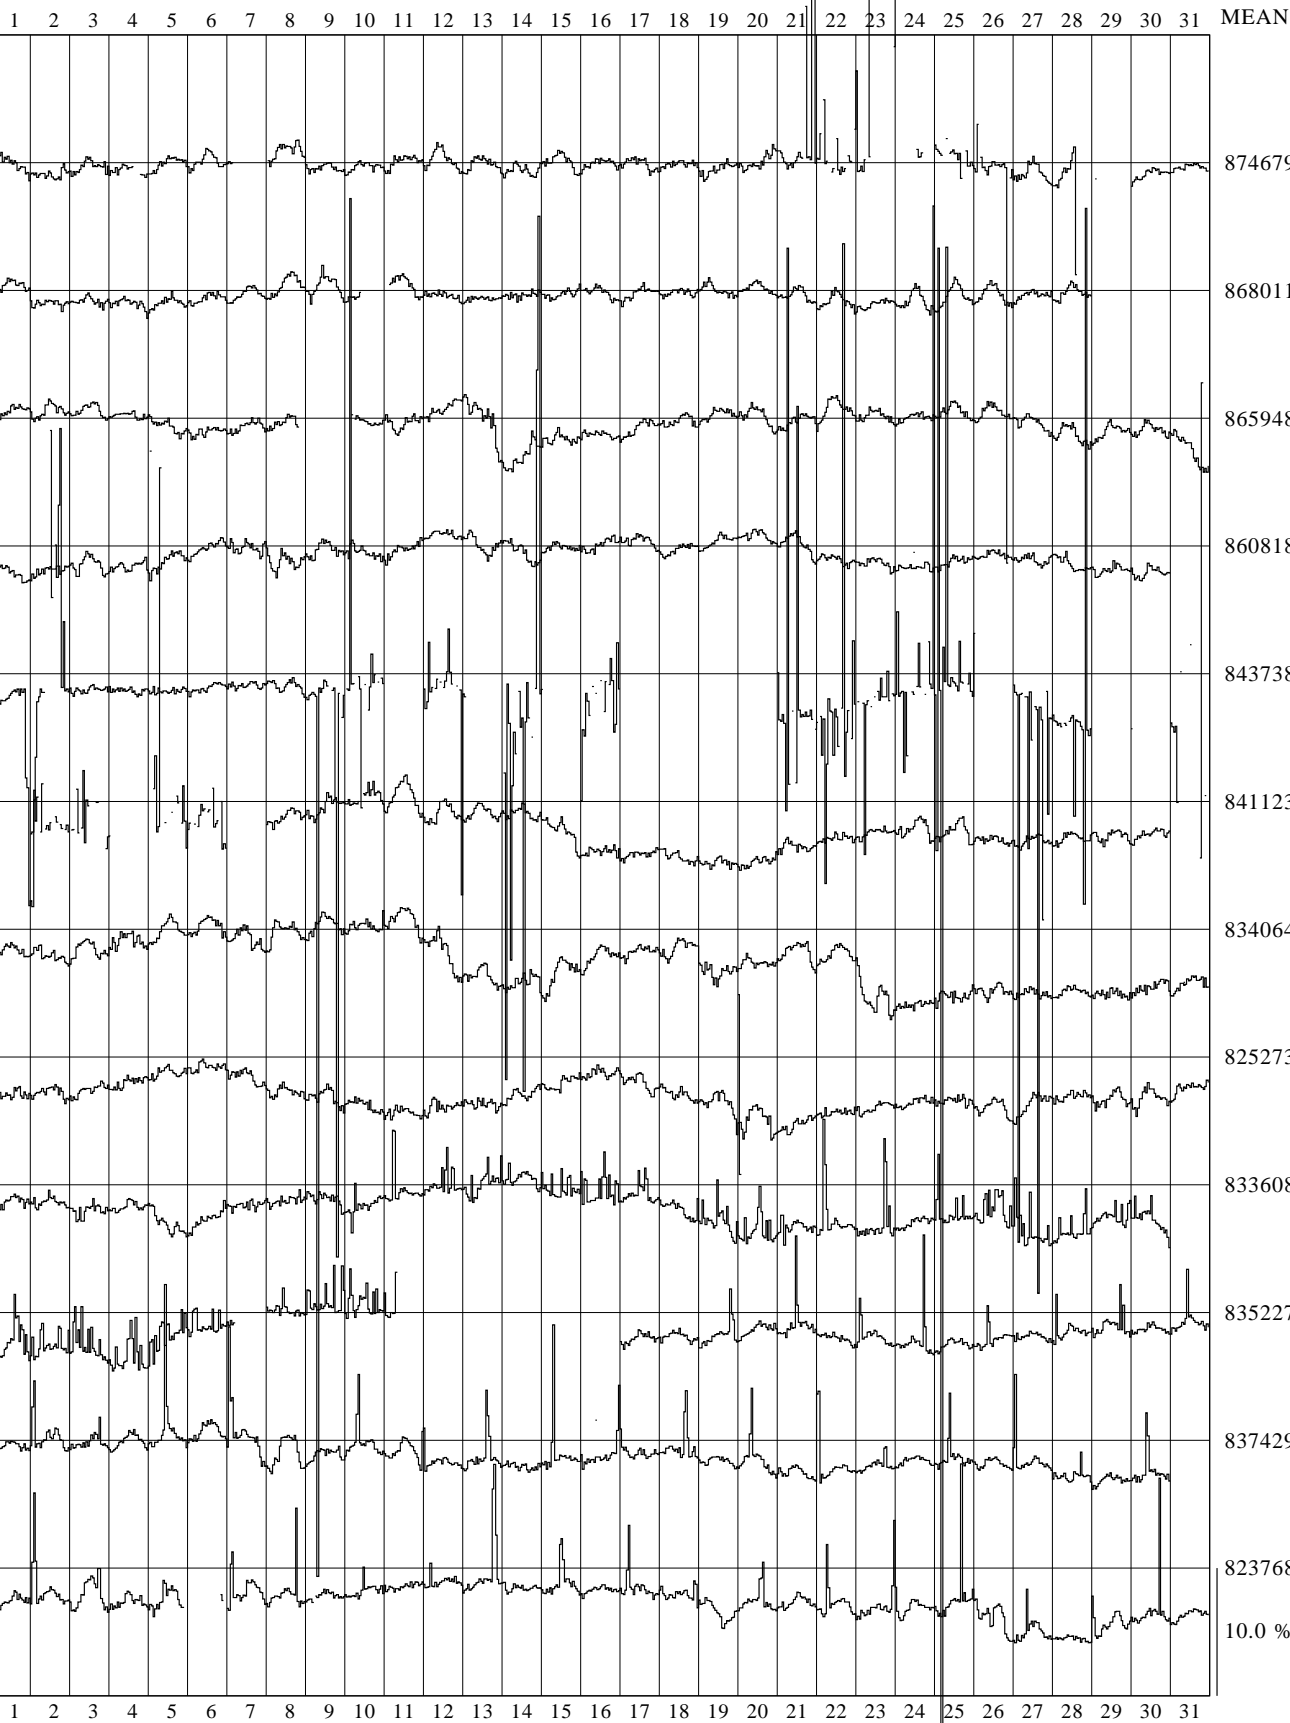

MAWSONN64 PCSA

2022

10.0 %  
845307