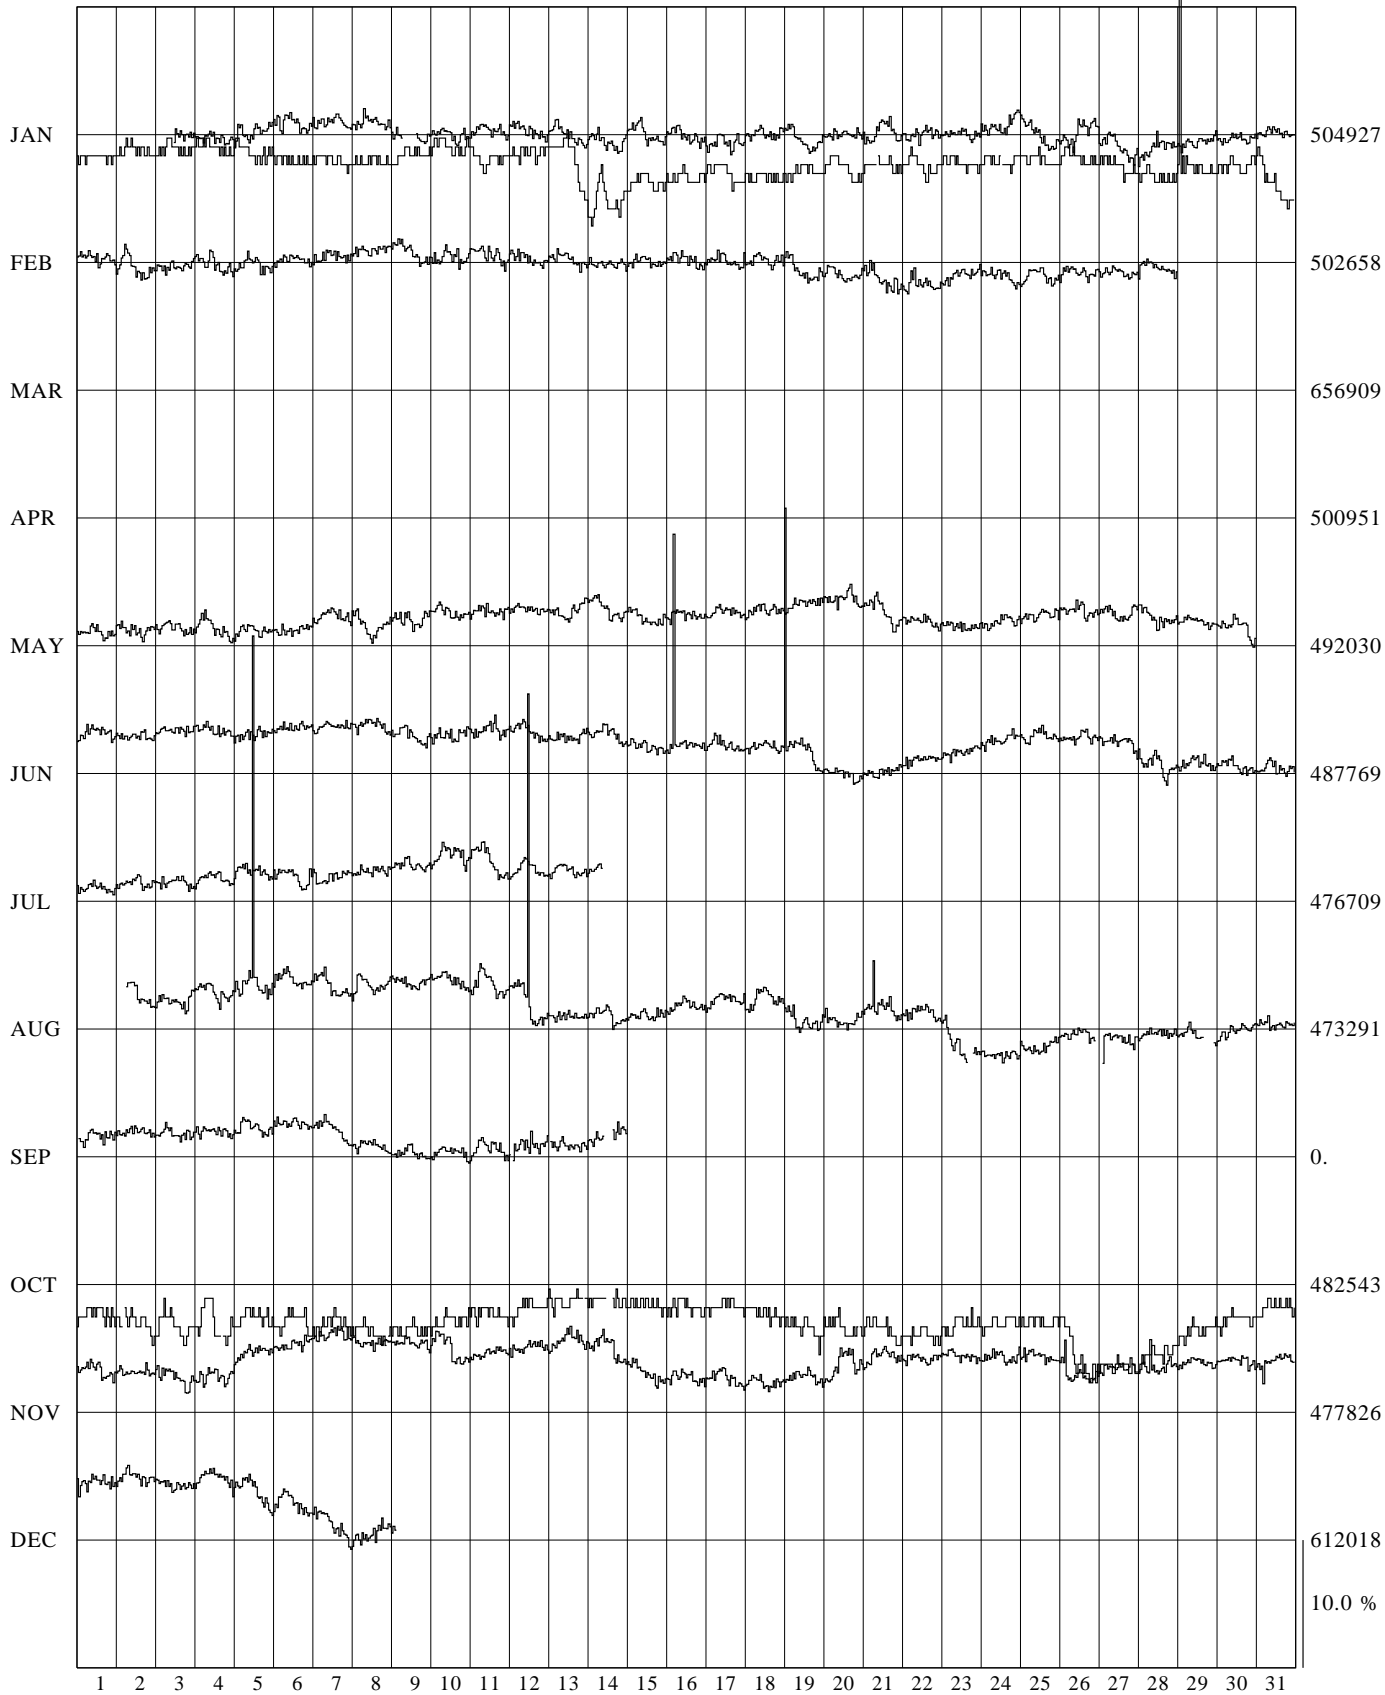

NORILS N64 PCSA

2022

1 2 3 4 5 6 7 8 9 10 11 12 13 14 15 16 17 18 19 20 21 22 23 24 25 26 27 28 29 30 31 MEAN

472303