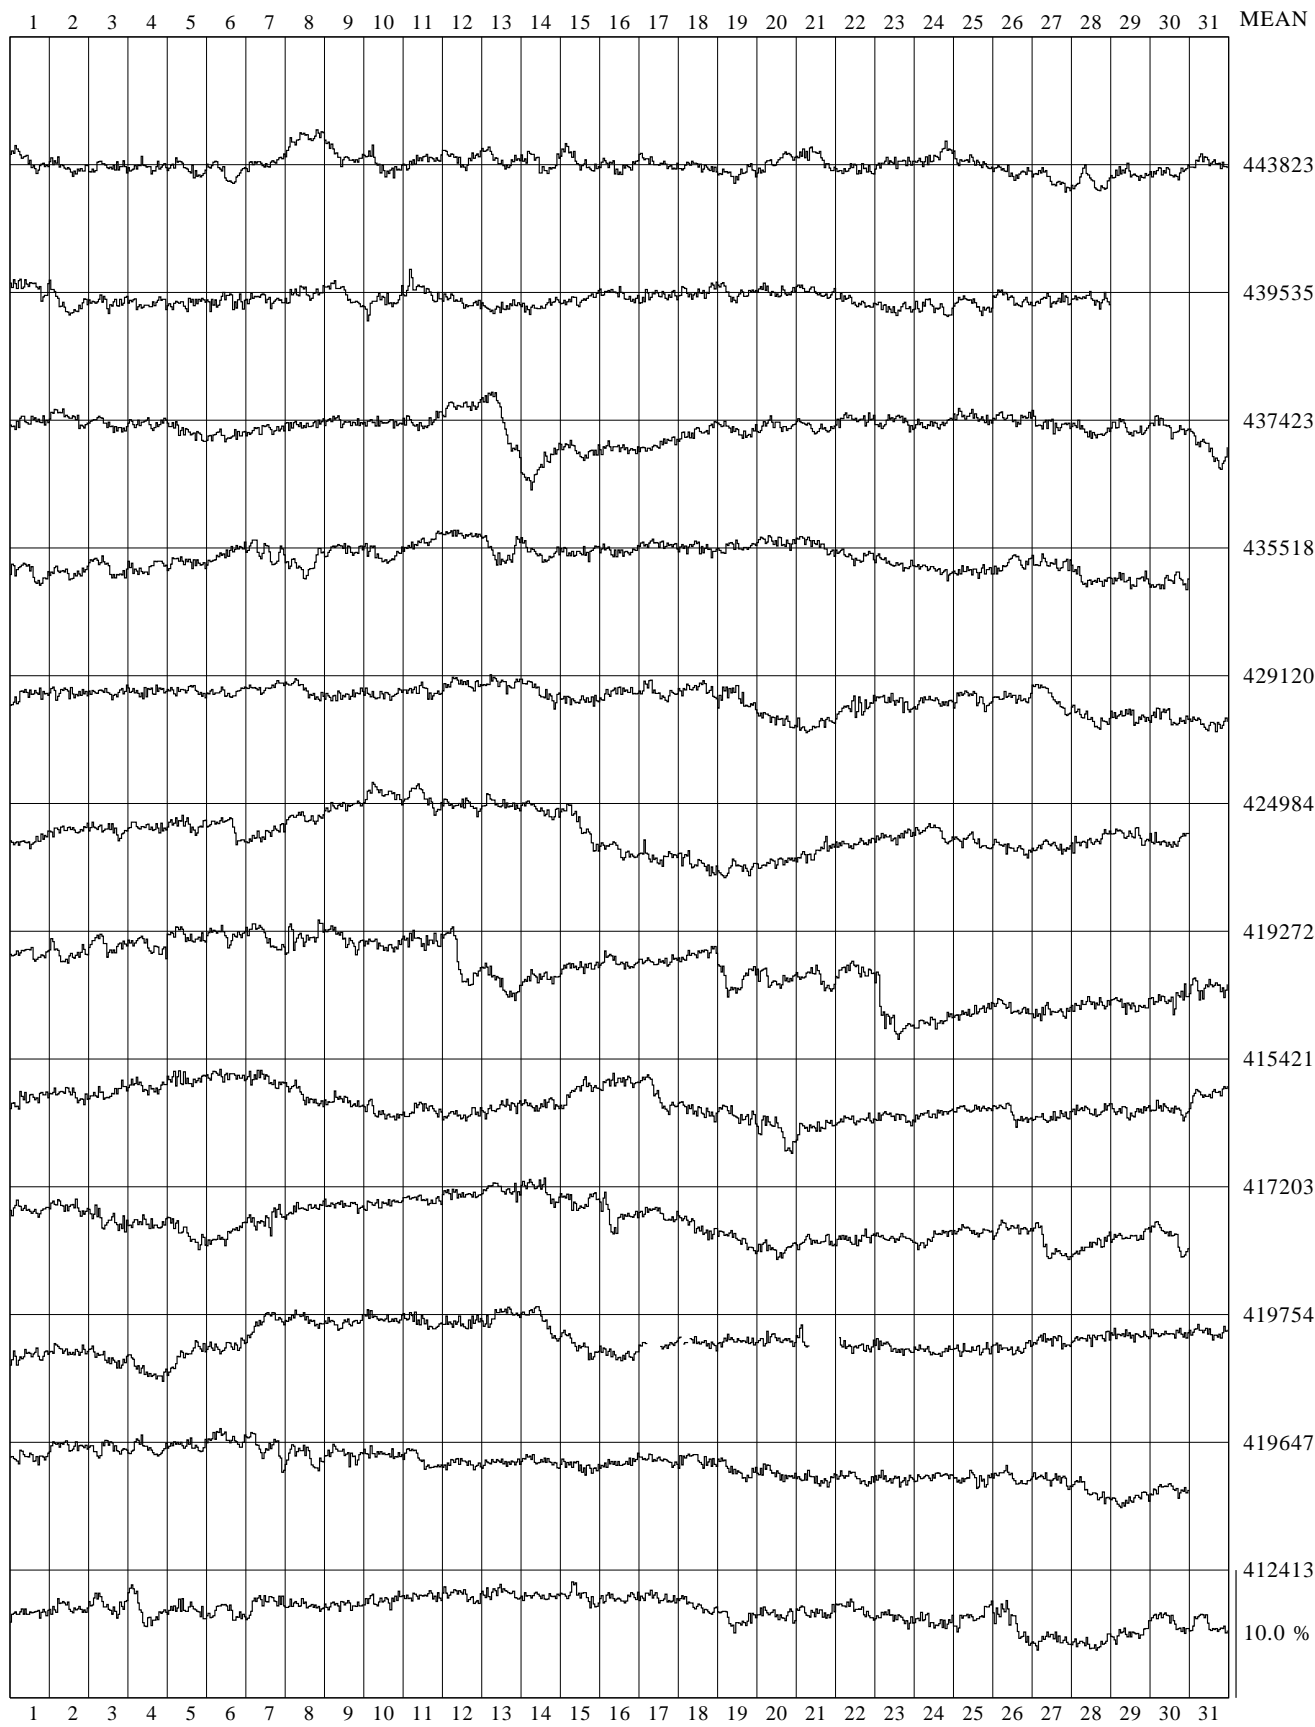

TERRE N64 PCSA

2022

10.0 %  
426176