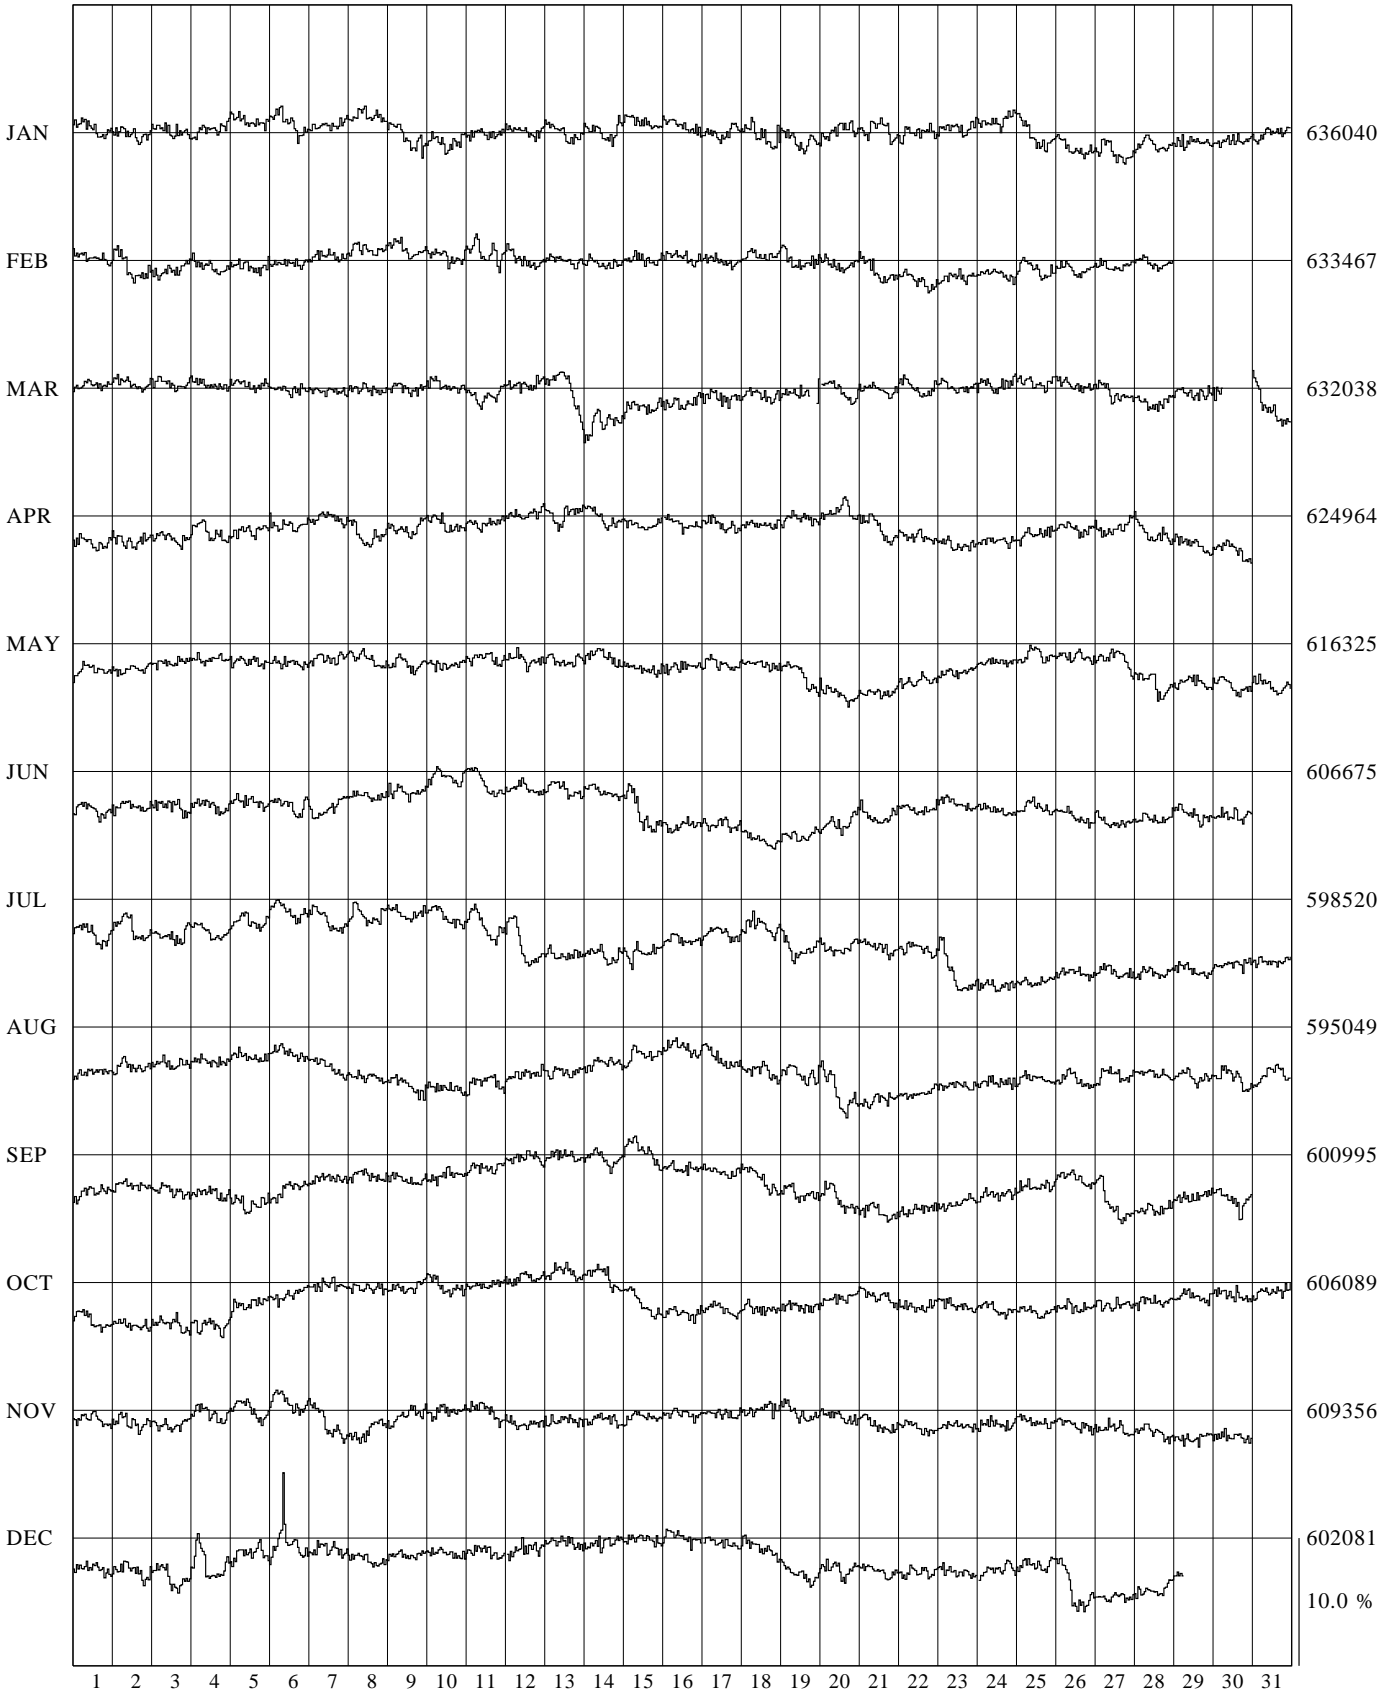

TIXIE N64 PCSA

2022

1 2 3 4 5 6 7 8 9 10 11 12 13 14 15 16 17 18 19 20 21 22 23 24 25 26 27 28 29 30 31 MEAN

10.0 %
613467