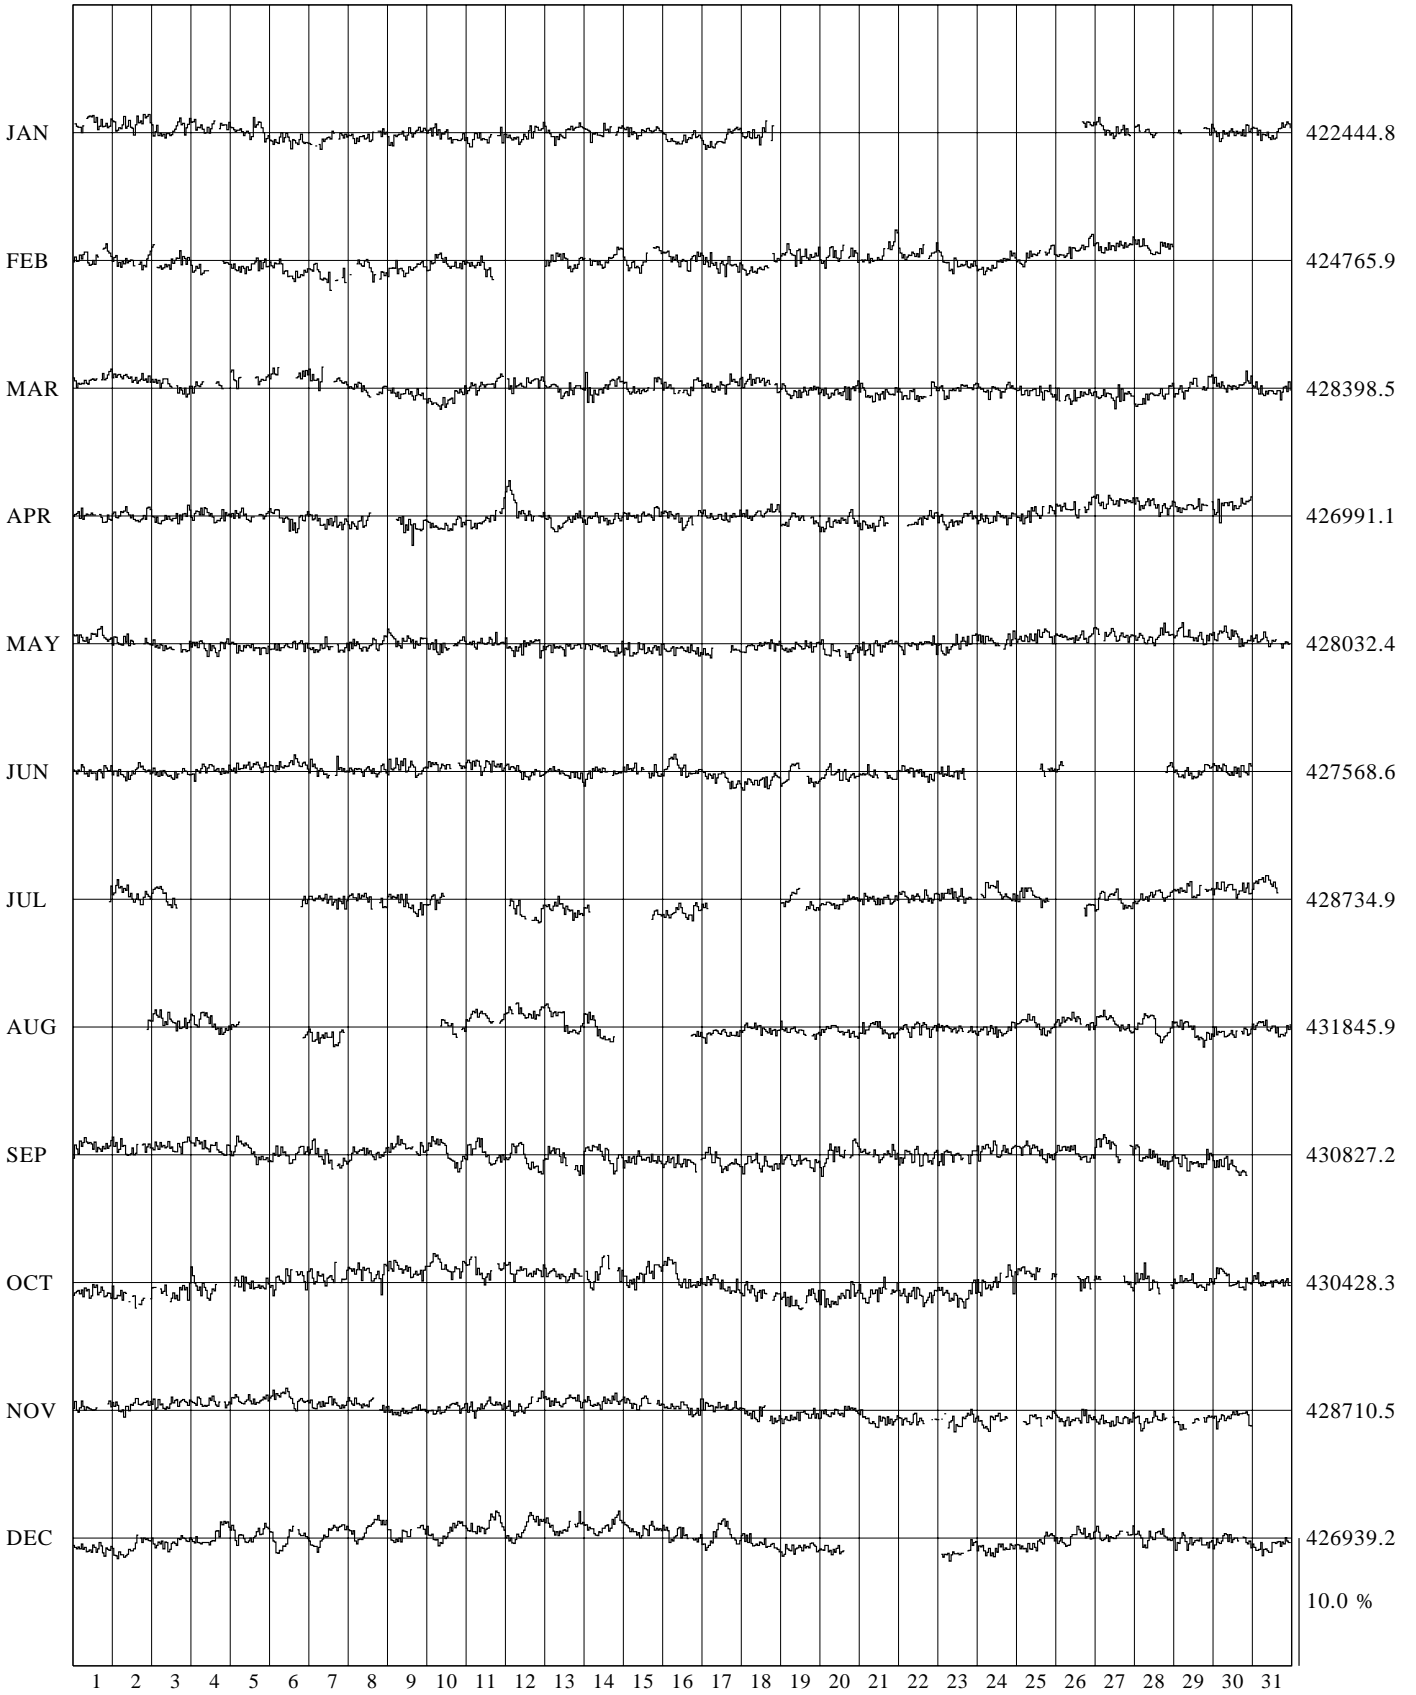

CLIMAX N PCSA

NEUTRON MONITOR

1954

1 2 3 4 5 6 7 8 9 10 11 12 13 14 15 16 17 18 19 20 21 22 23 24 25 26 27 28 29 30 31 MEAN

10.0 %
427973.9