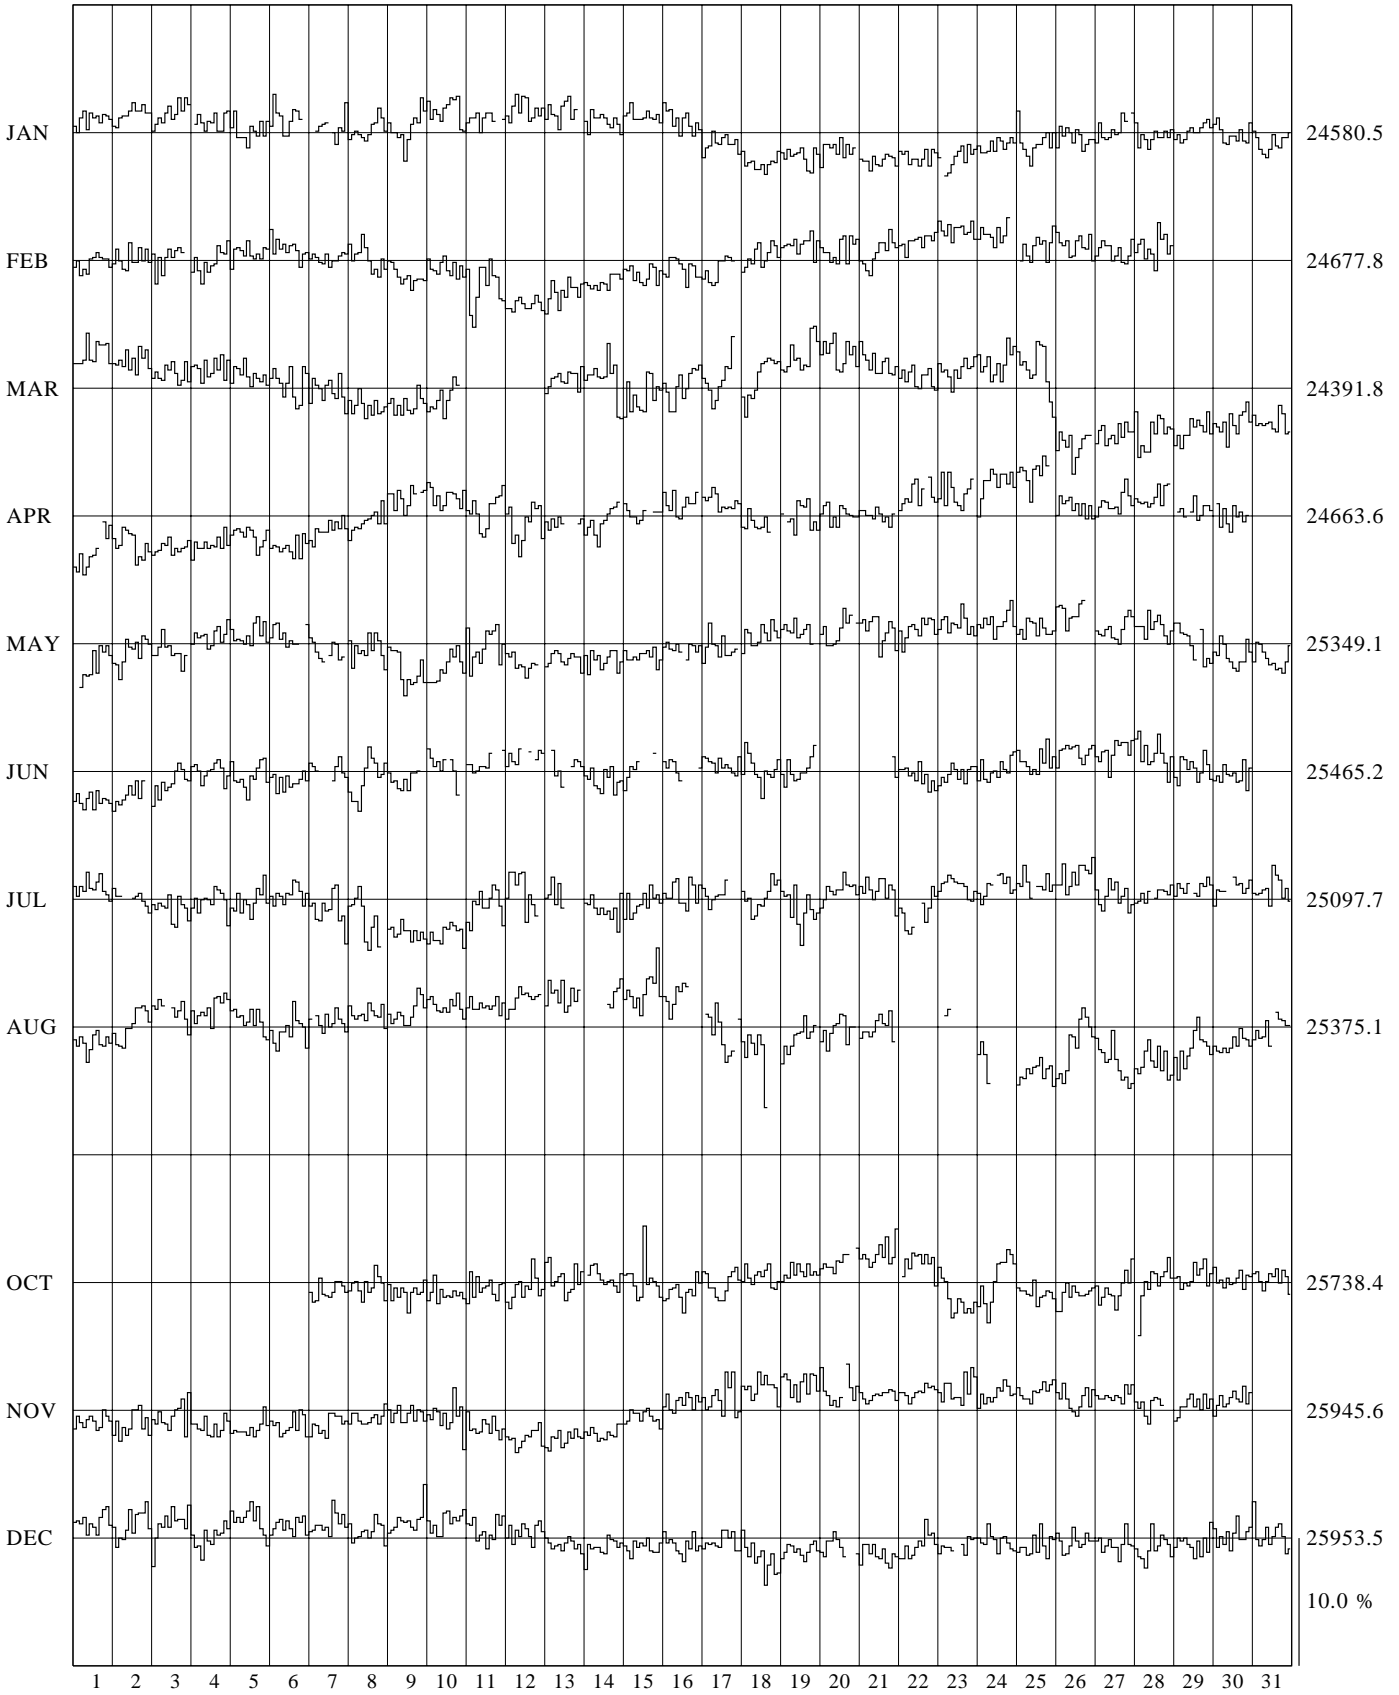

USHUAI N PCSA

NEUTRON MONITOR

1958

1 2 3 4 5 6 7 8 9 10 11 12 13 14 15 16 17 18 19 20 21 22 23 24 25 26 27 28 29 30 31 MEAN

10.0 %

25203.5