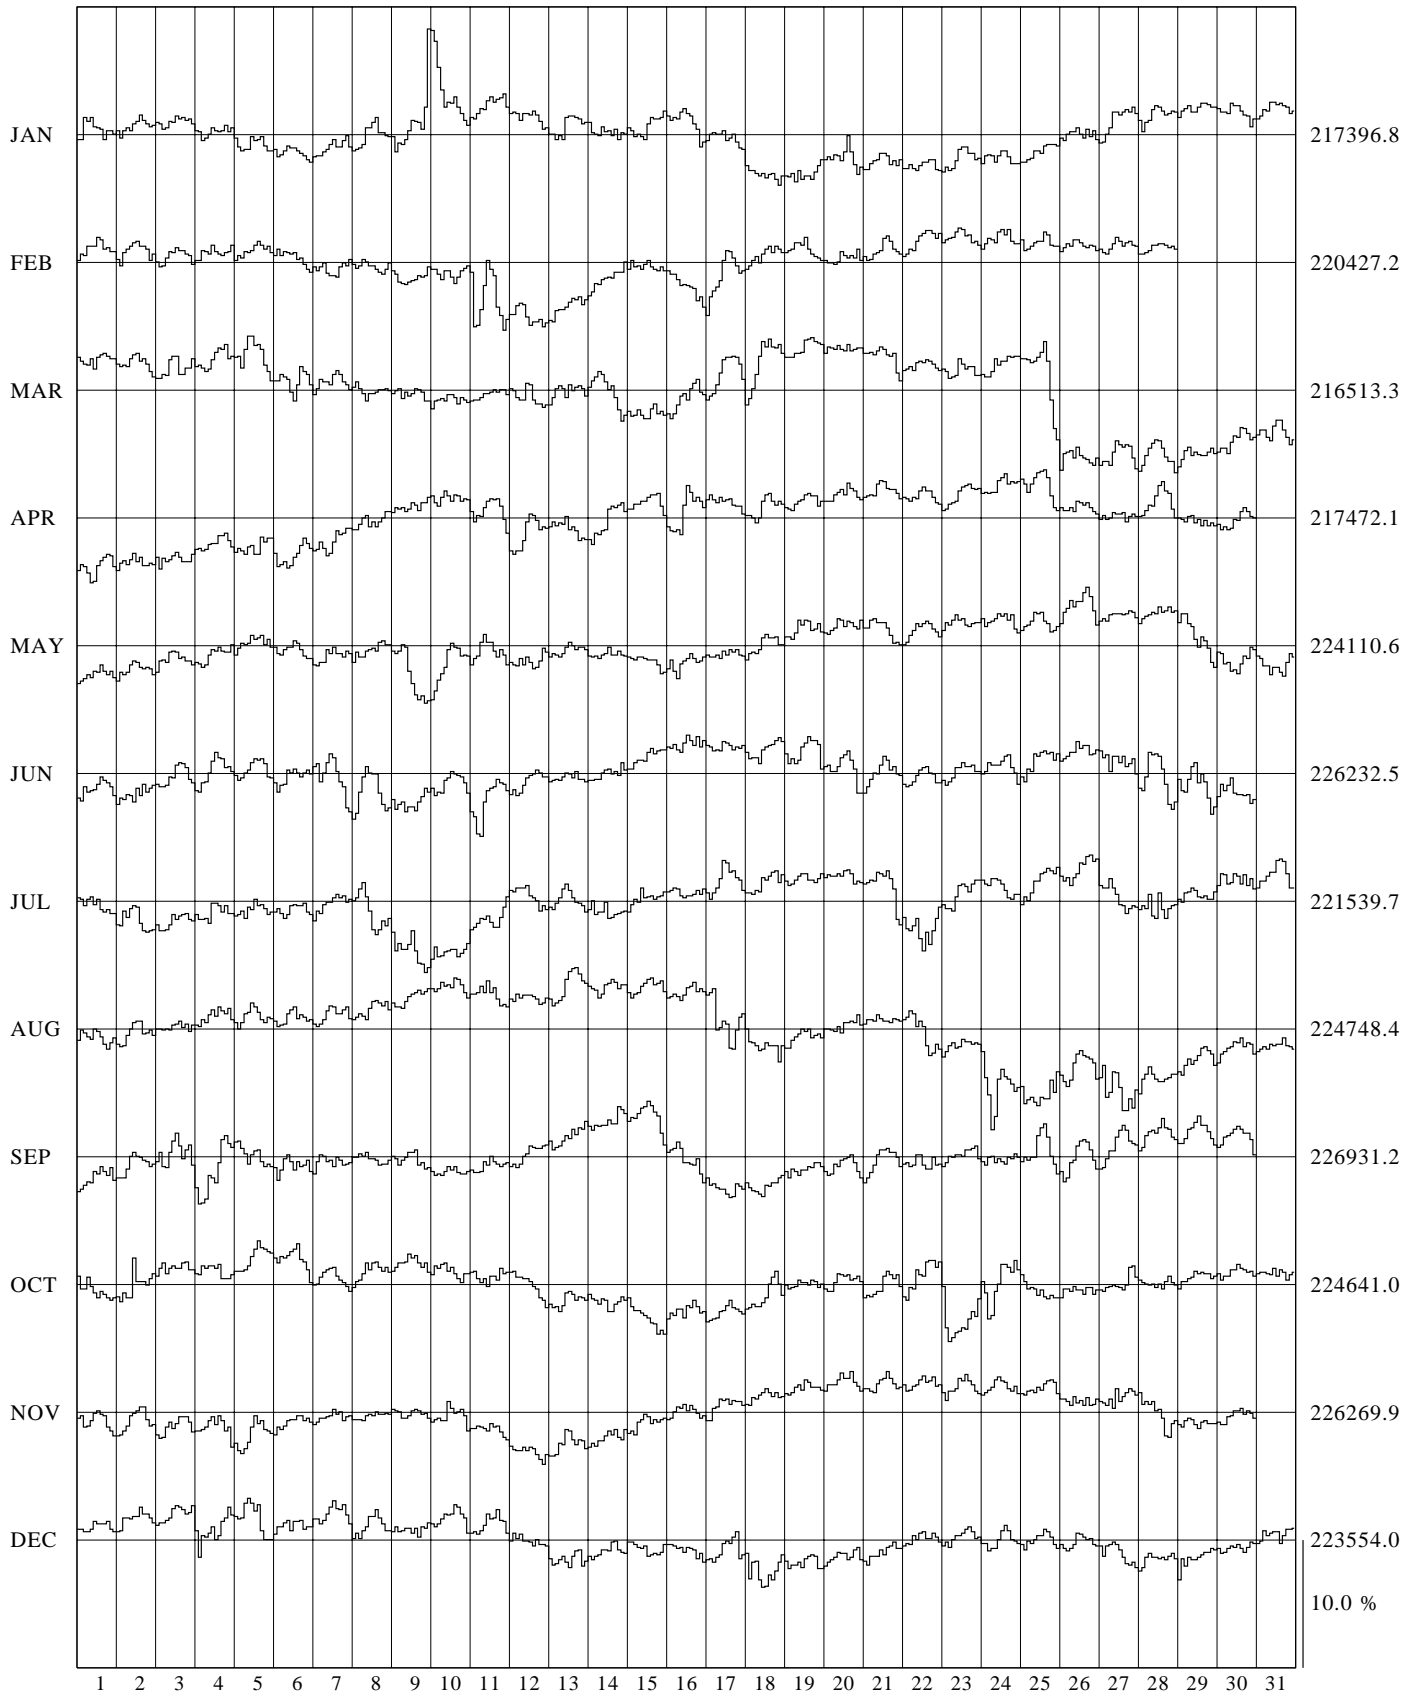

ZUGSPI N PCSA

NEUTRON MONITOR

1958

1 2 3 4 5 6 7 8 9 10 11 12 13 14 15 16 17 18 19 20 21 22 23 24 25 26 27 28 29 30 31 MEAN

222486.4