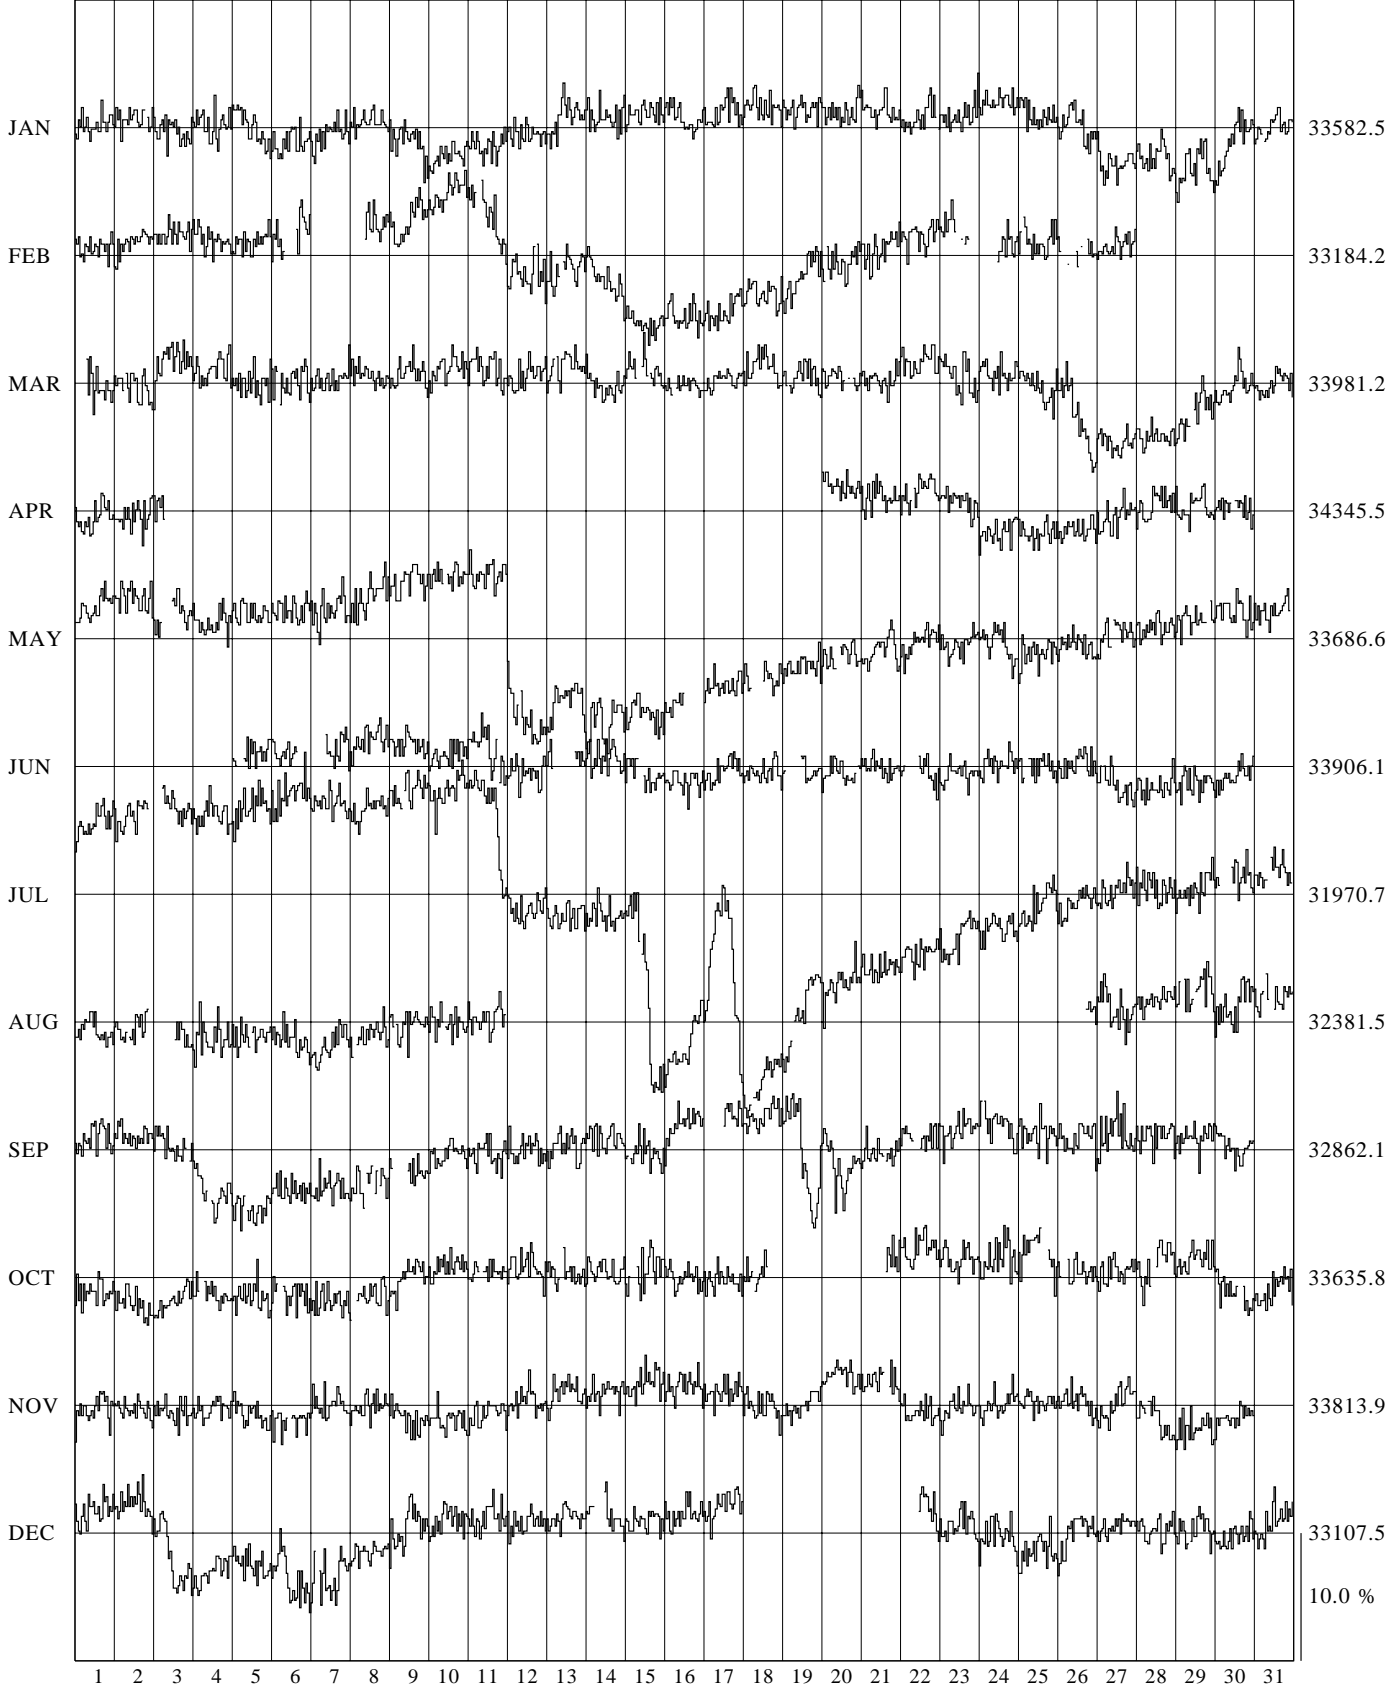

MAWSON PCSA NEUTRON MONITOR 1959

1 2 3 4 5 6 7 8 9 10 11 12 13 14 15 16 17 18 19 20 21 22 23 24 25 26 27 28 29 30 31 MEAN

33371.5