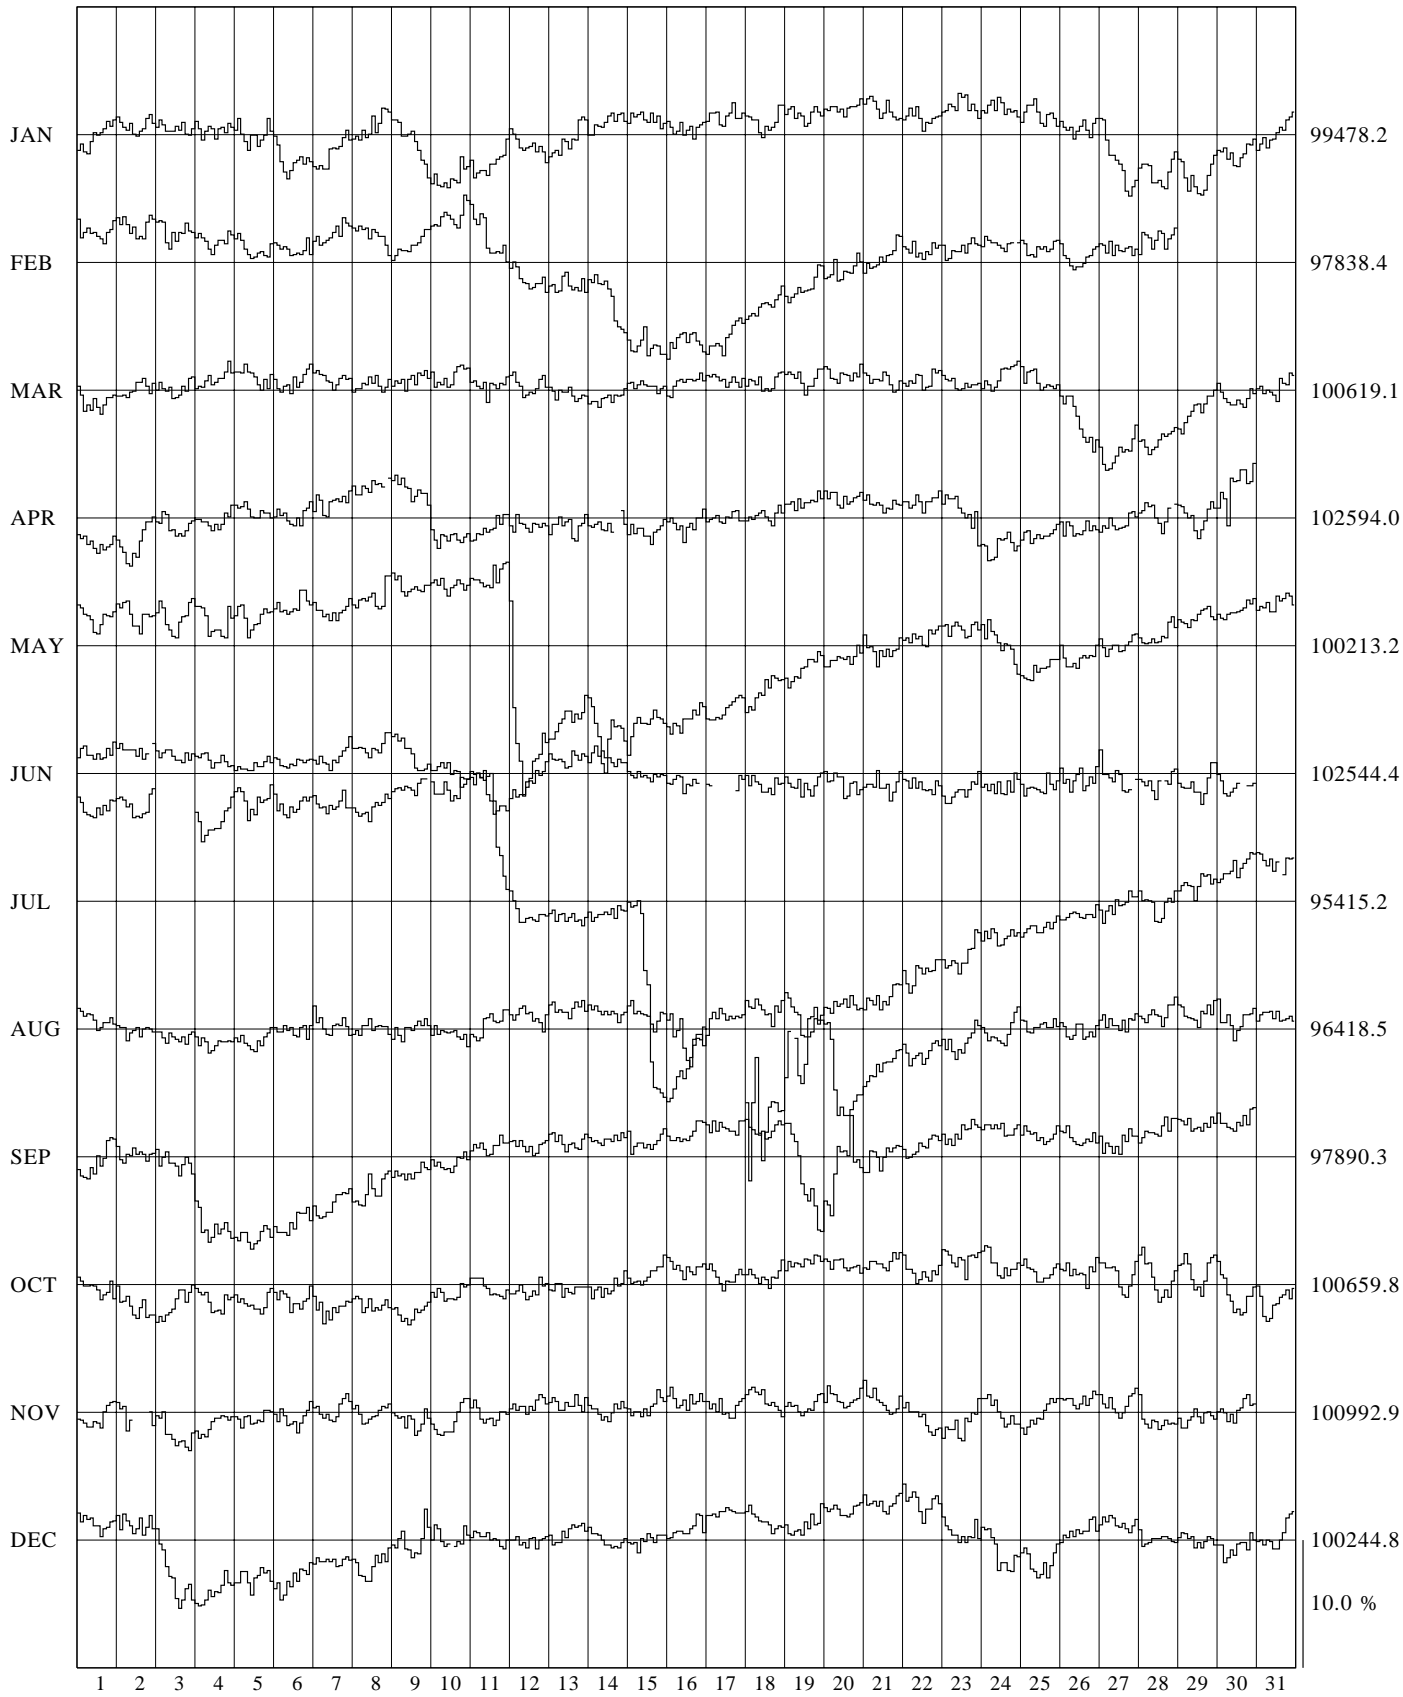

SULPHU N PCSA

NEUTRON MONITOR

1959

1 2 3 4 5 6 7 8 9 10 11 12 13 14 15 16 17 18 19 20 21 22 23 24 25 26 27 28 29 30 31 MEAN

99575.7