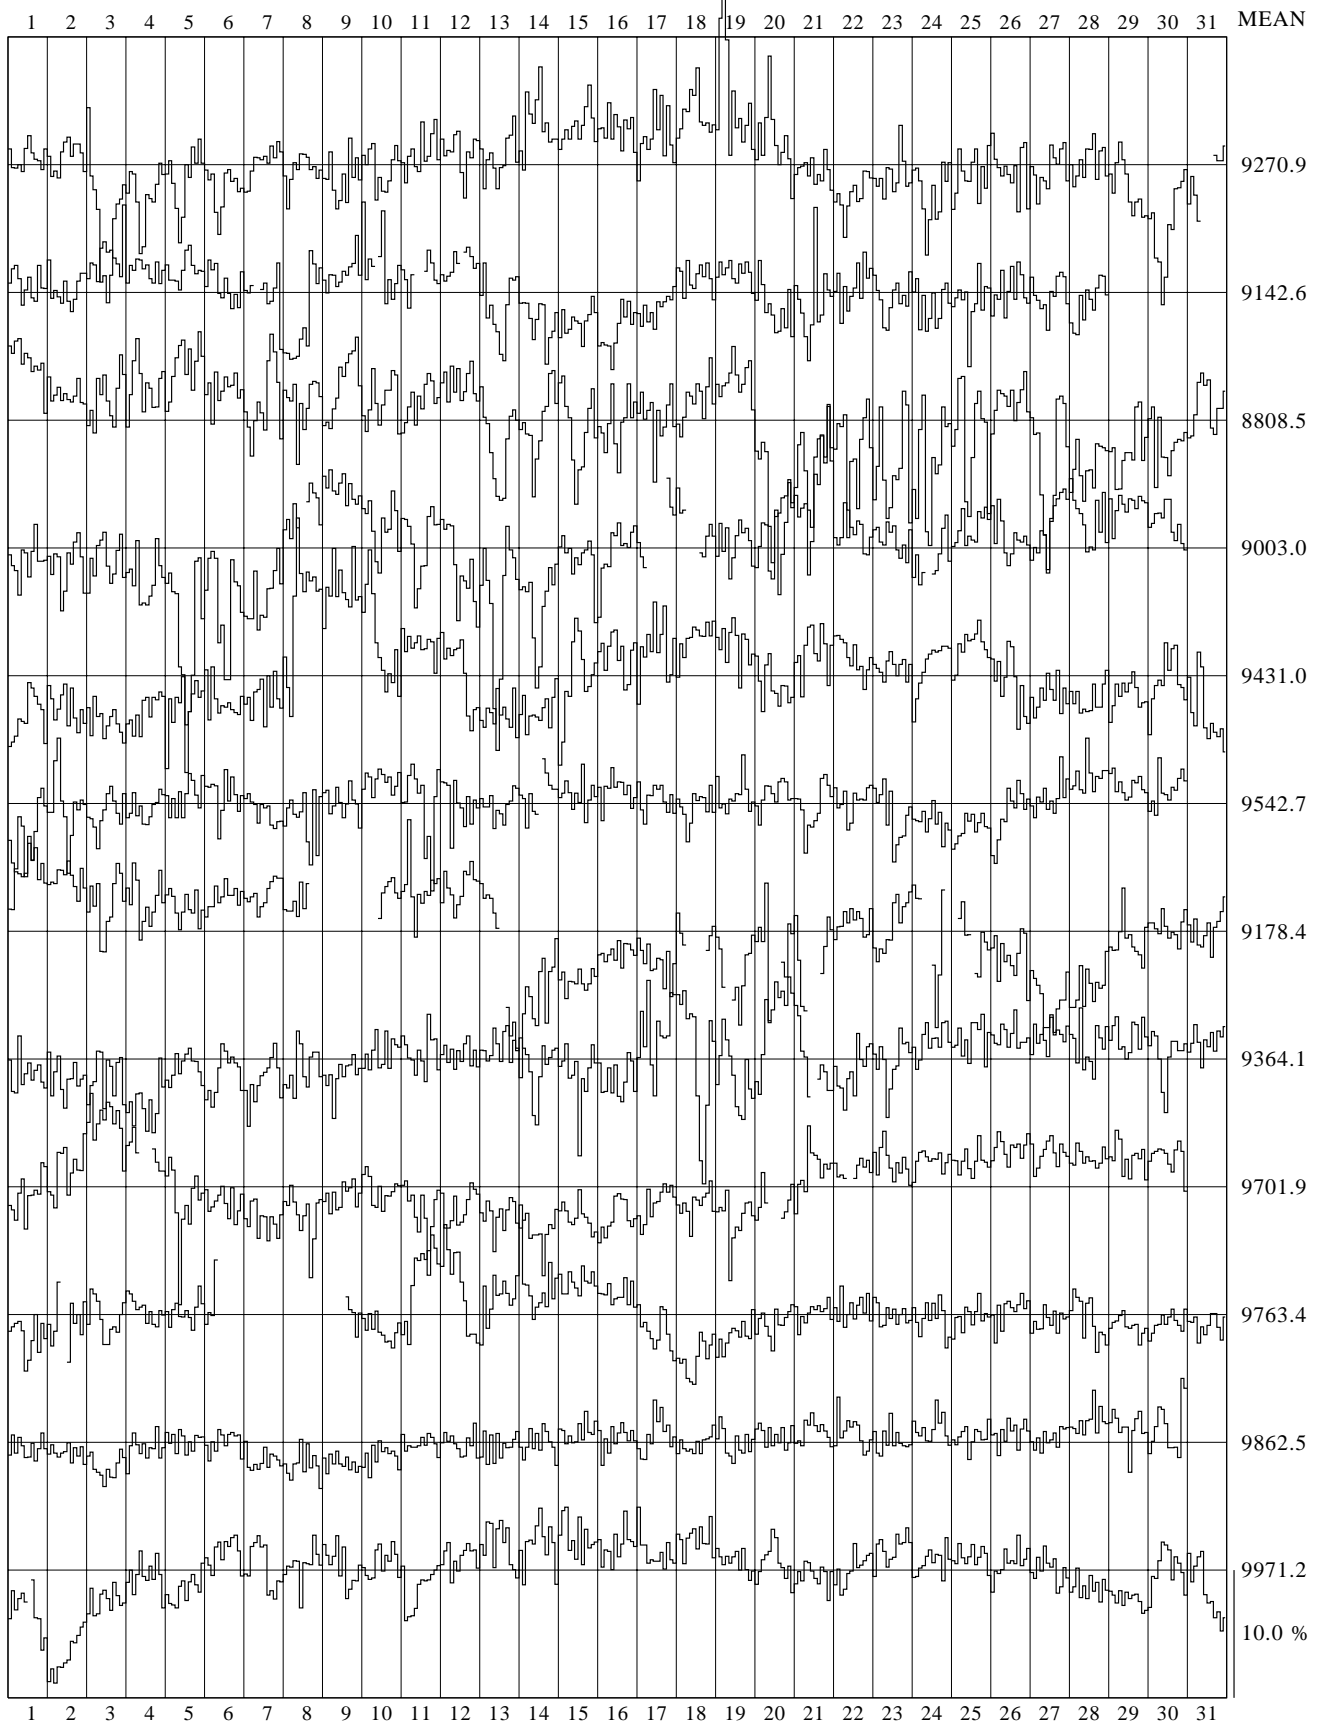

KIEL N PCSA NEUTRON MONITOR 1961

10.0 %  
9420.0