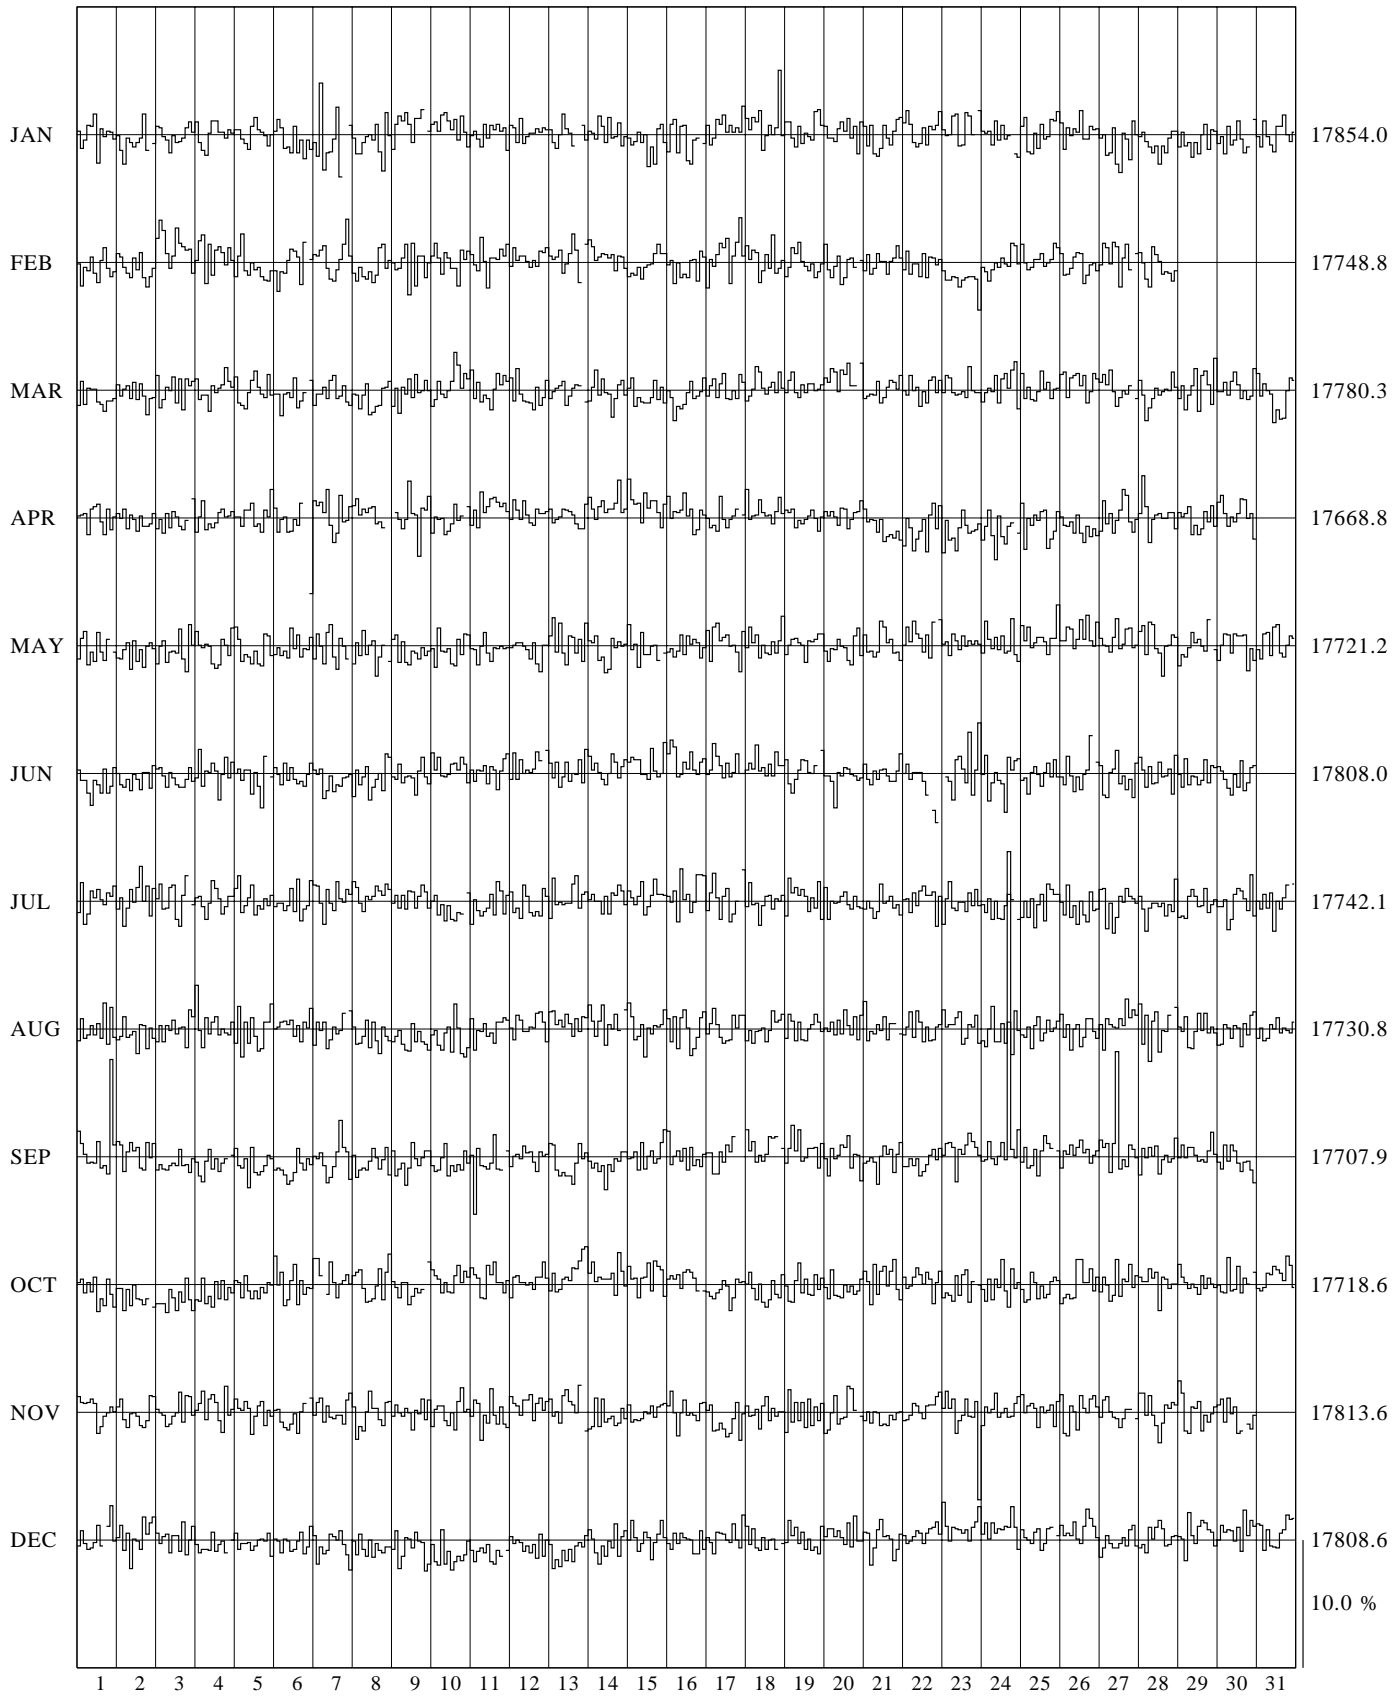

MAKAPU N PCSA

NEUTRON MONITOR

1962

1 2 3 4 5 6 7 8 9 10 11 12 13 14 15 16 17 18 19 20 21 22 23 24 25 26 27 28 29 30 31 MEAN

10.0 %

17758.6