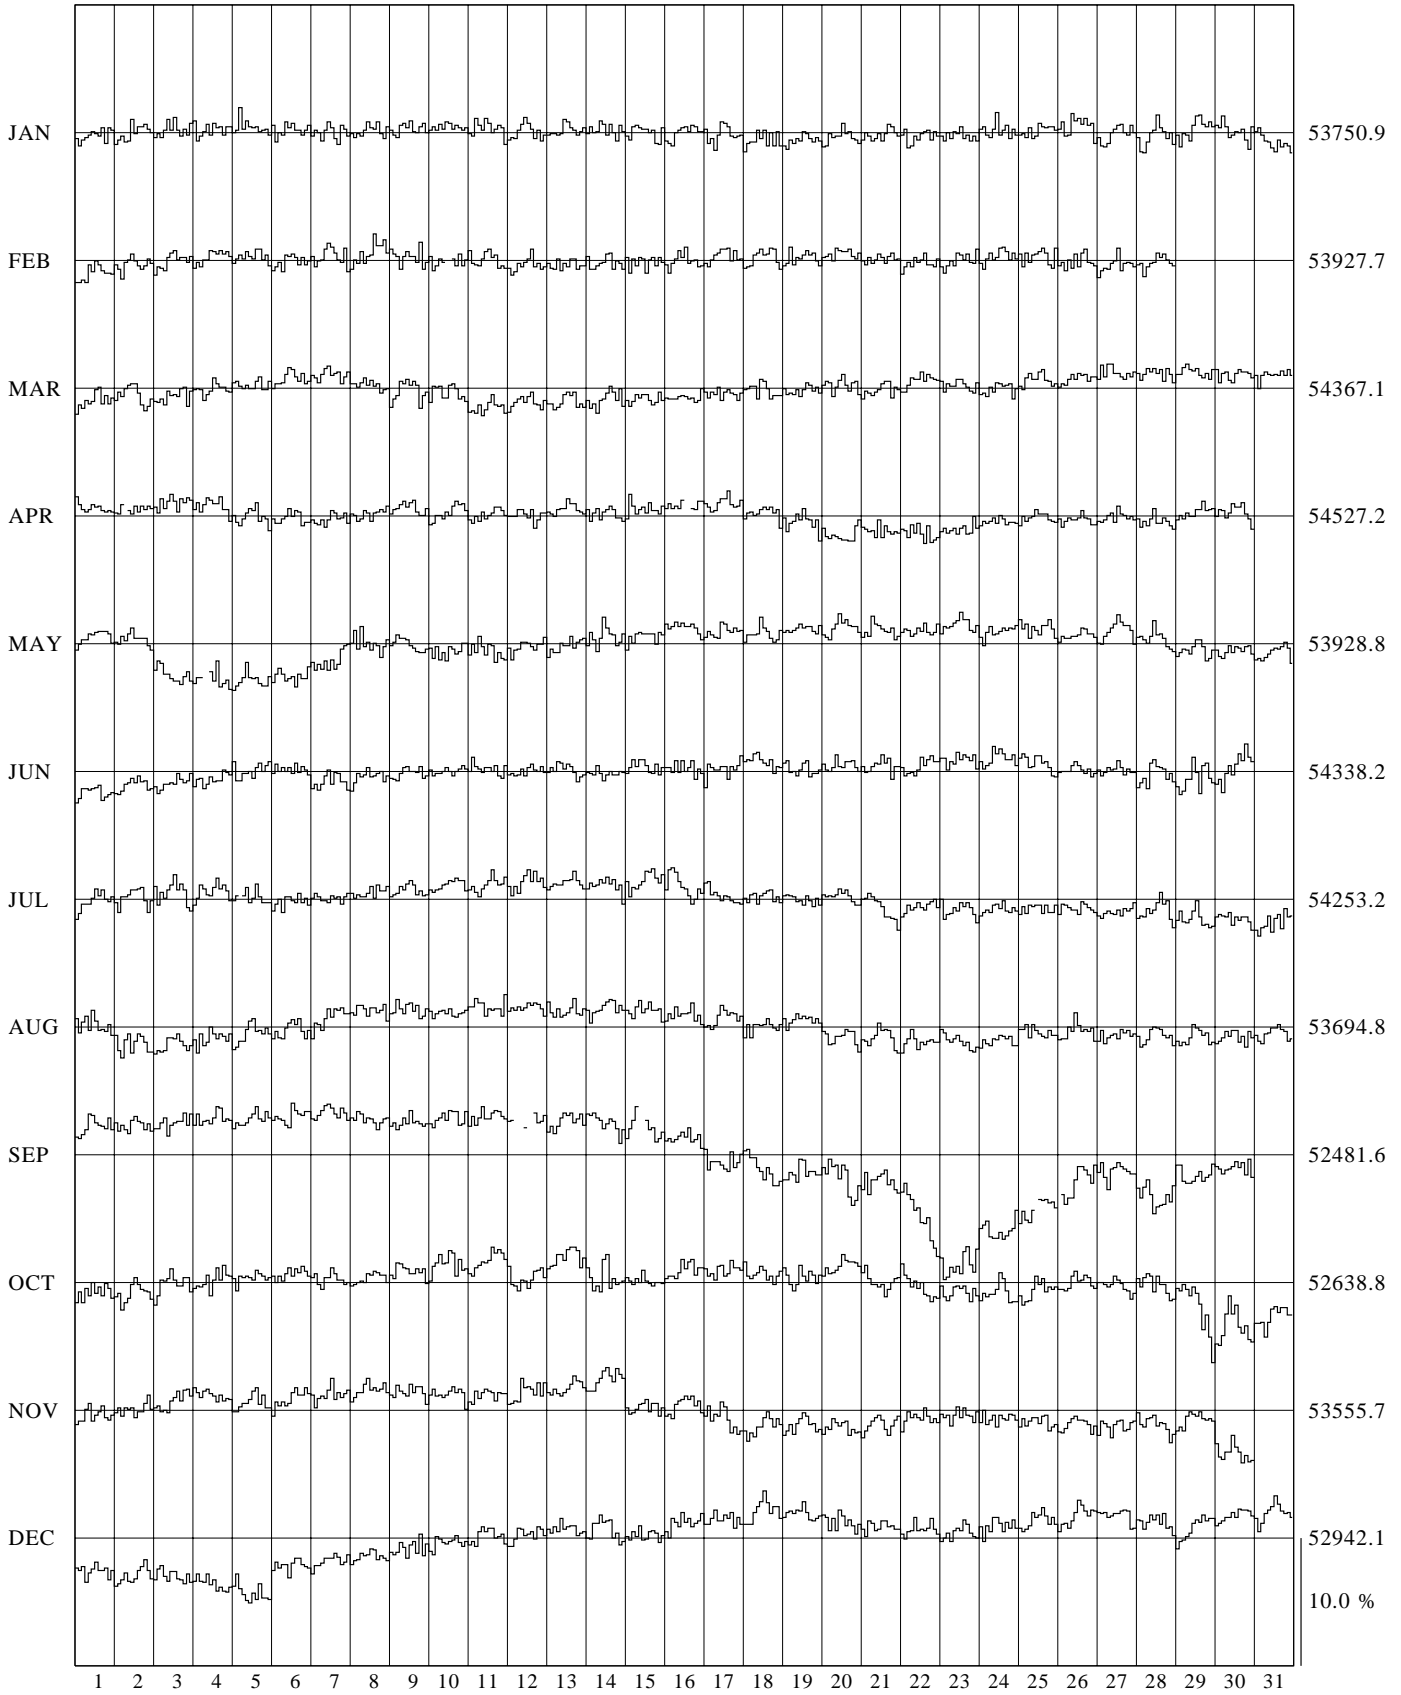

UPPSAL N PCSA

NEUTRON MONITOR

1963

1 2 3 4 5 6 7 8 9 10 11 12 13 14 15 16 17 18 19 20 21 22 23 24 25 26 27 28 29 30 31 MEAN

53700.5