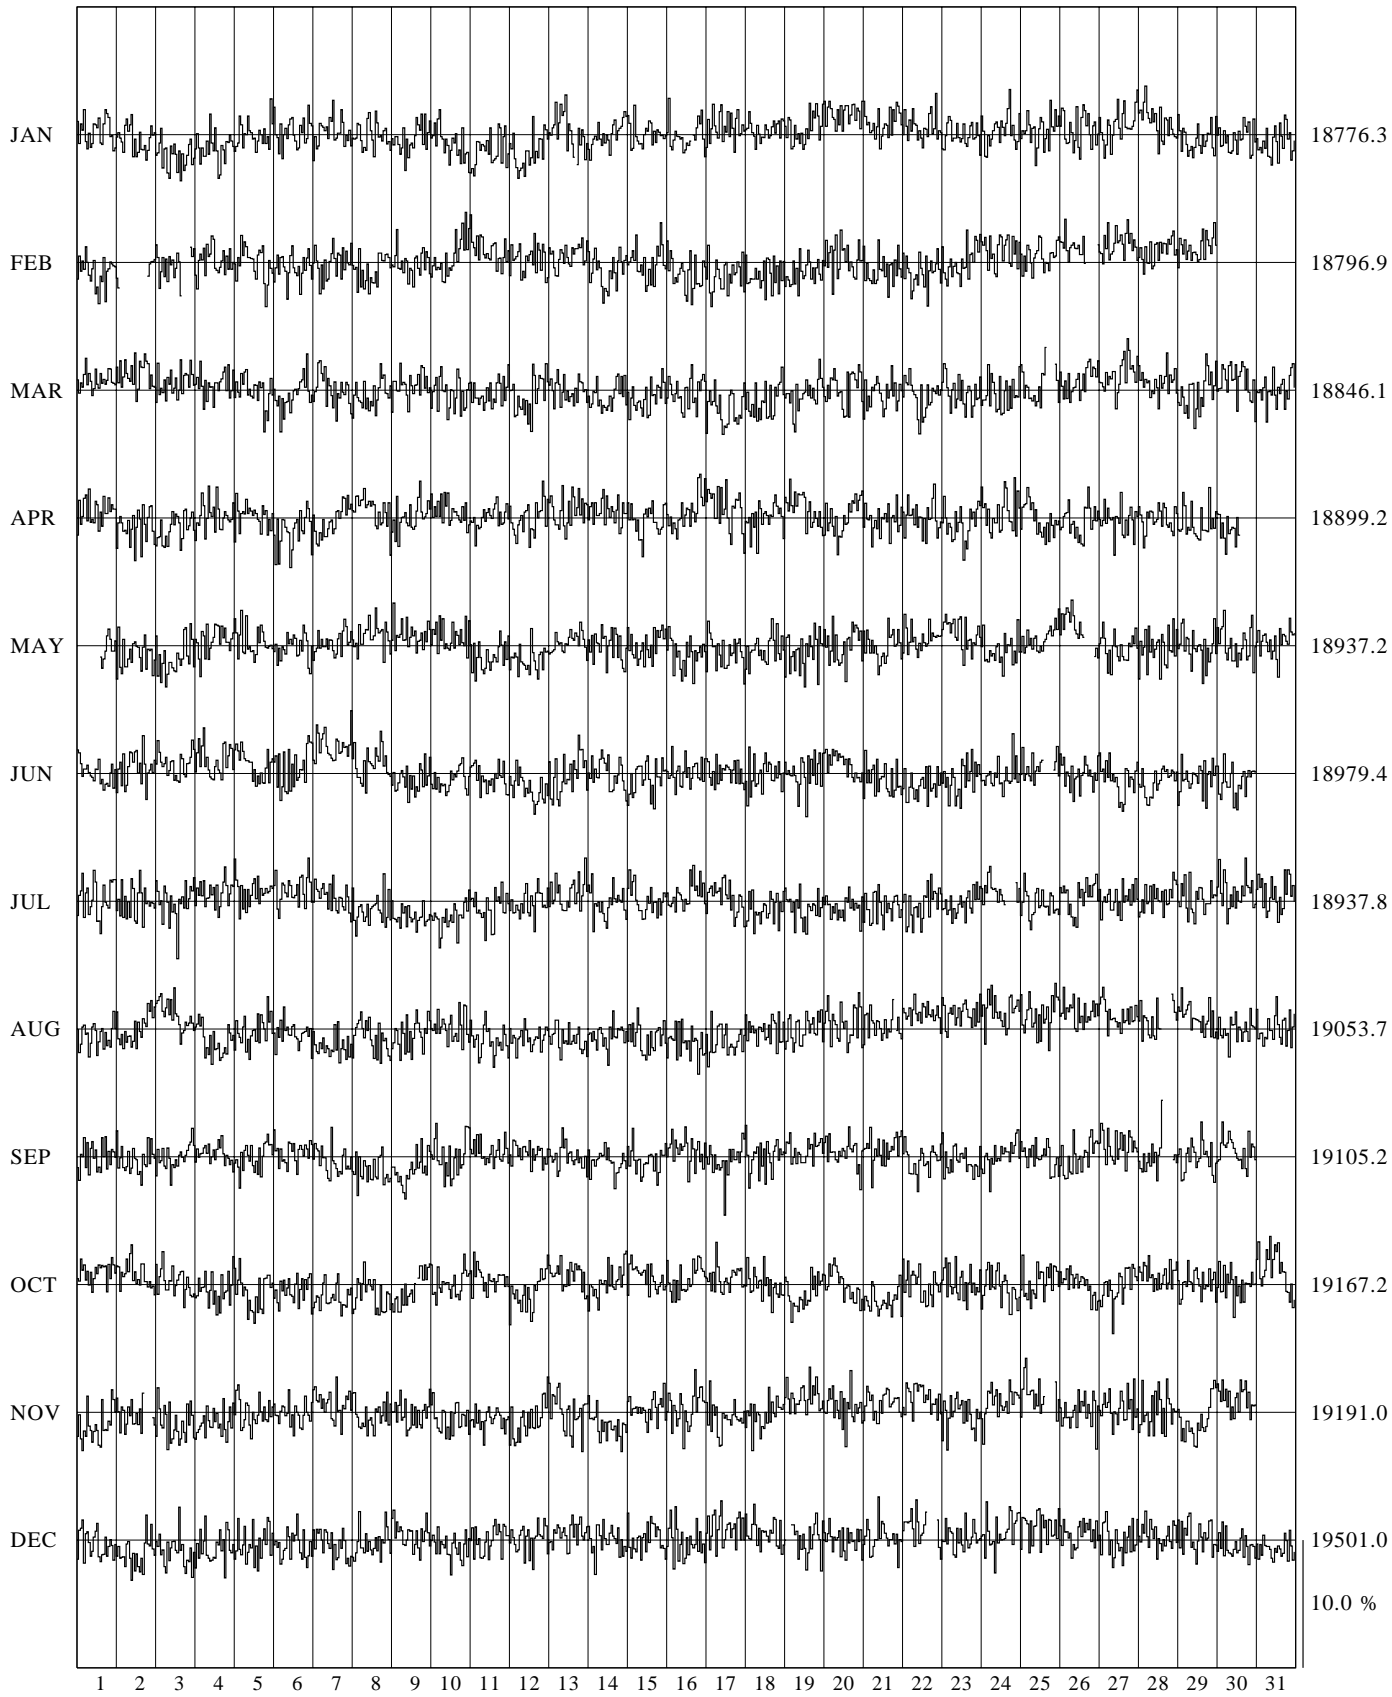

CHURCH IGY PCSA

NEUTRON MONITOR

1964

1 2 3 4 5 6 7 8 9 10 11 12 13 14 15 16 17 18 19 20 21 22 23 24 25 26 27 28 29 30 31 MEAN

19015.9