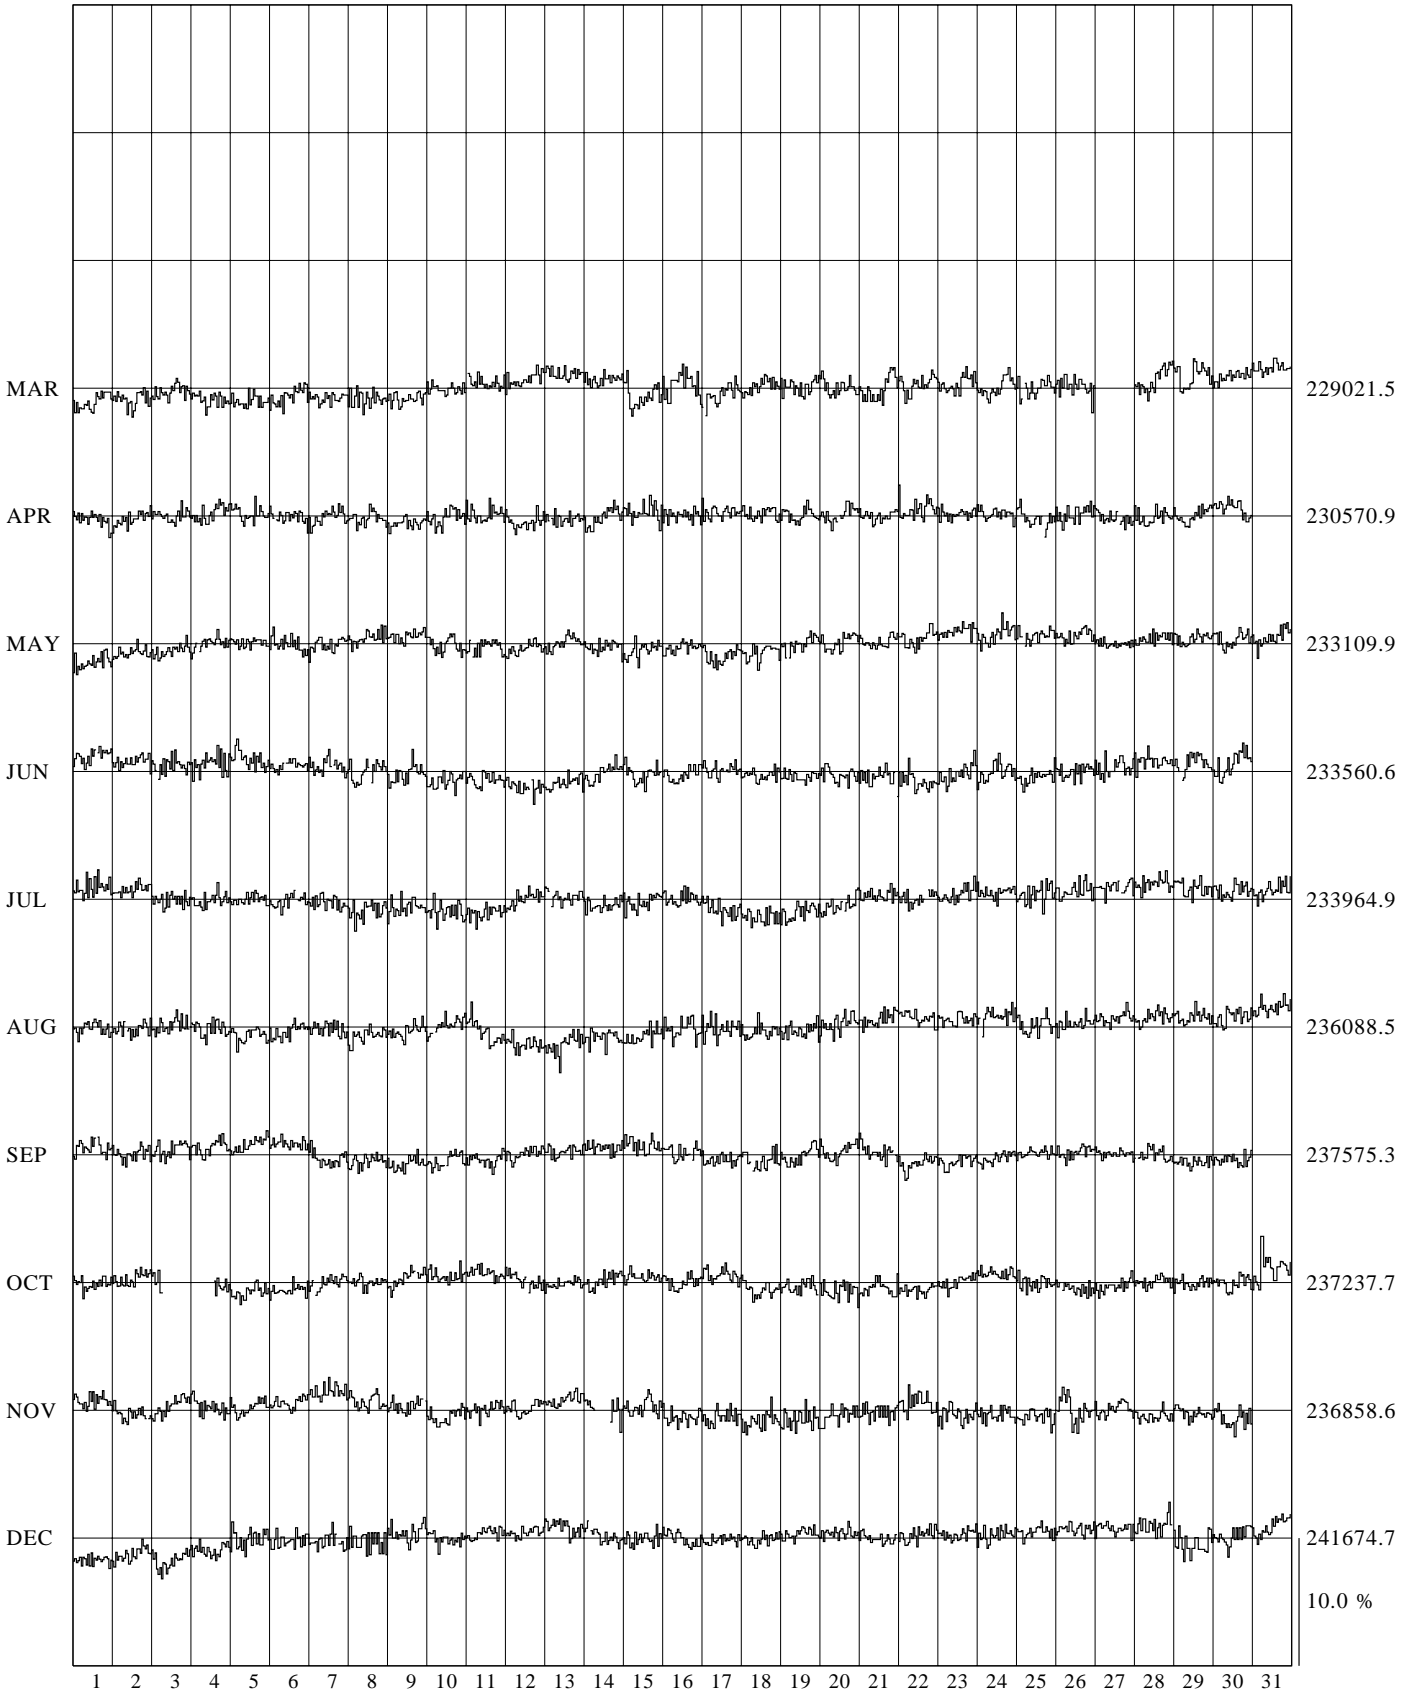

SOUTH N PCSA

NEUTRON MONITOR

1964

1 2 3 4 5 6 7 8 9 10 11 12 13 14 15 16 17 18 19 20 21 22 23 24 25 26 27 28 29 30 31 MEAN

234966.3