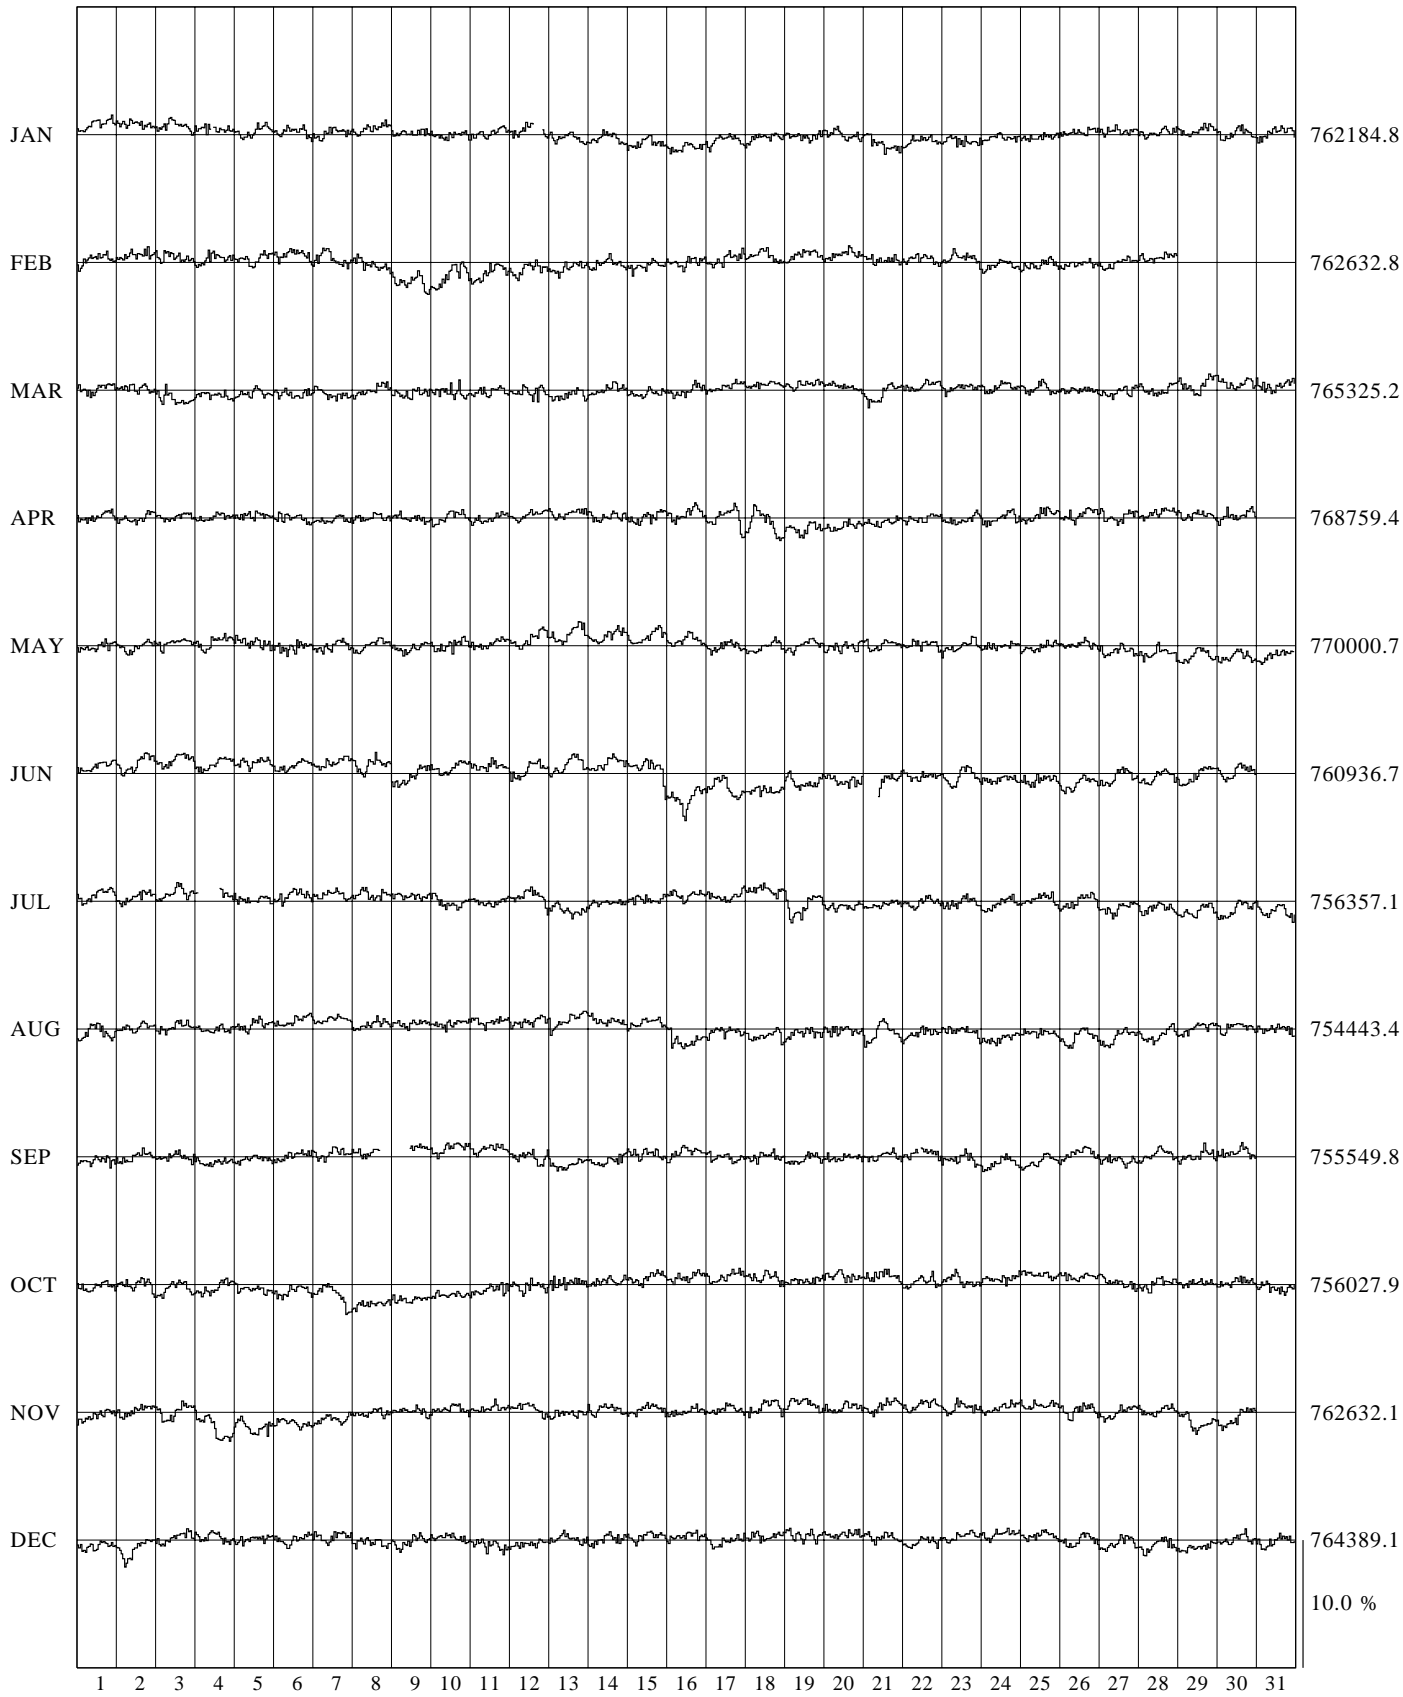

LEEDS N64 PCSA

NEUTRON MONITOR

1965

1 2 3 4 5 6 7 8 9 10 11 12 13 14 15 16 17 18 19 20 21 22 23 24 25 26 27 28 29 30 31 MEAN

10.0 %

761603.2