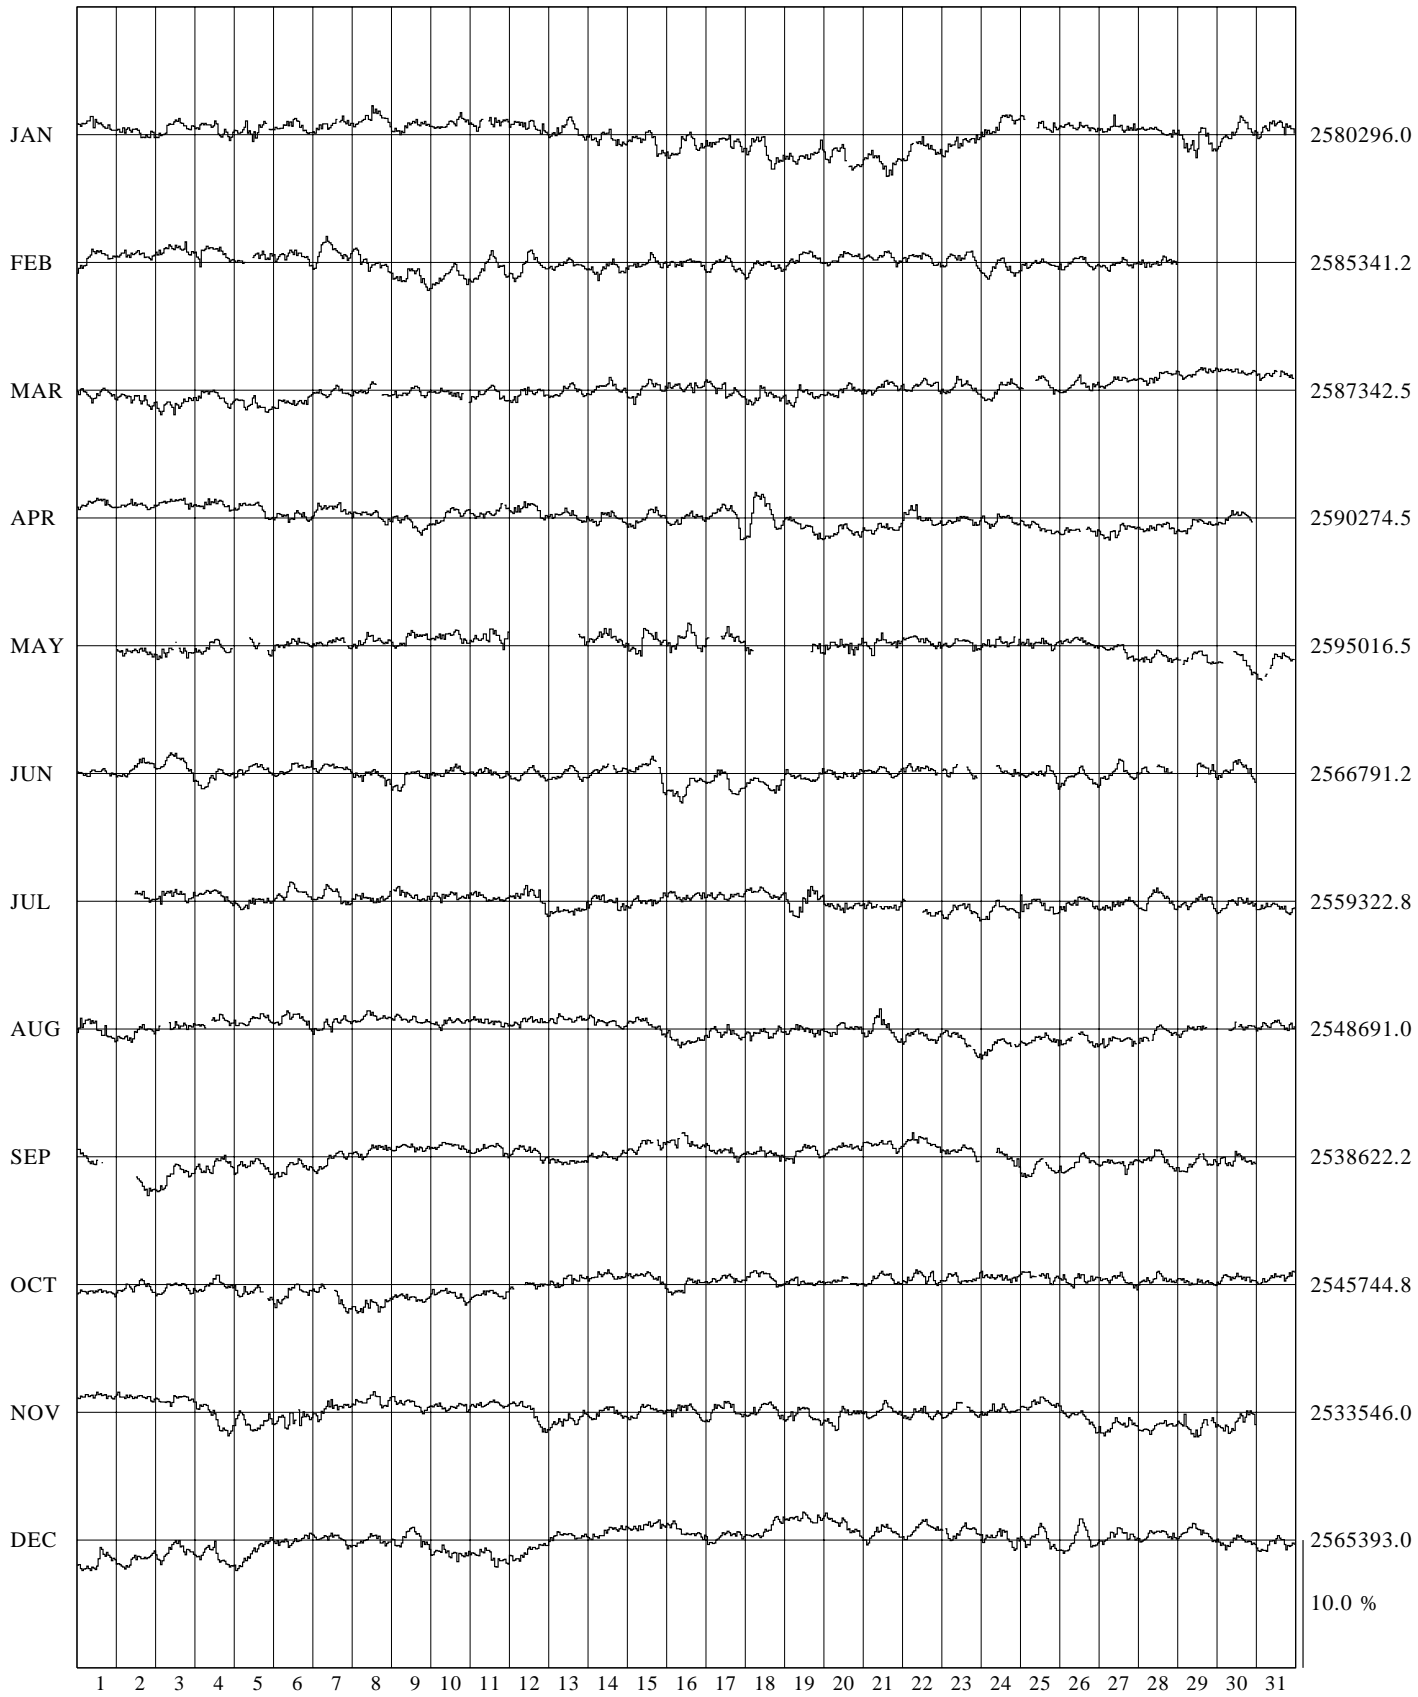

PIC DU N64 PCSA

NEUTRON MONITOR

1965

1 2 3 4 5 6 7 8 9 10 11 12 13 14 15 16 17 18 19 20 21 22 23 24 25 26 27 28 29 30 31 MEAN

10.0 %

2566365.2