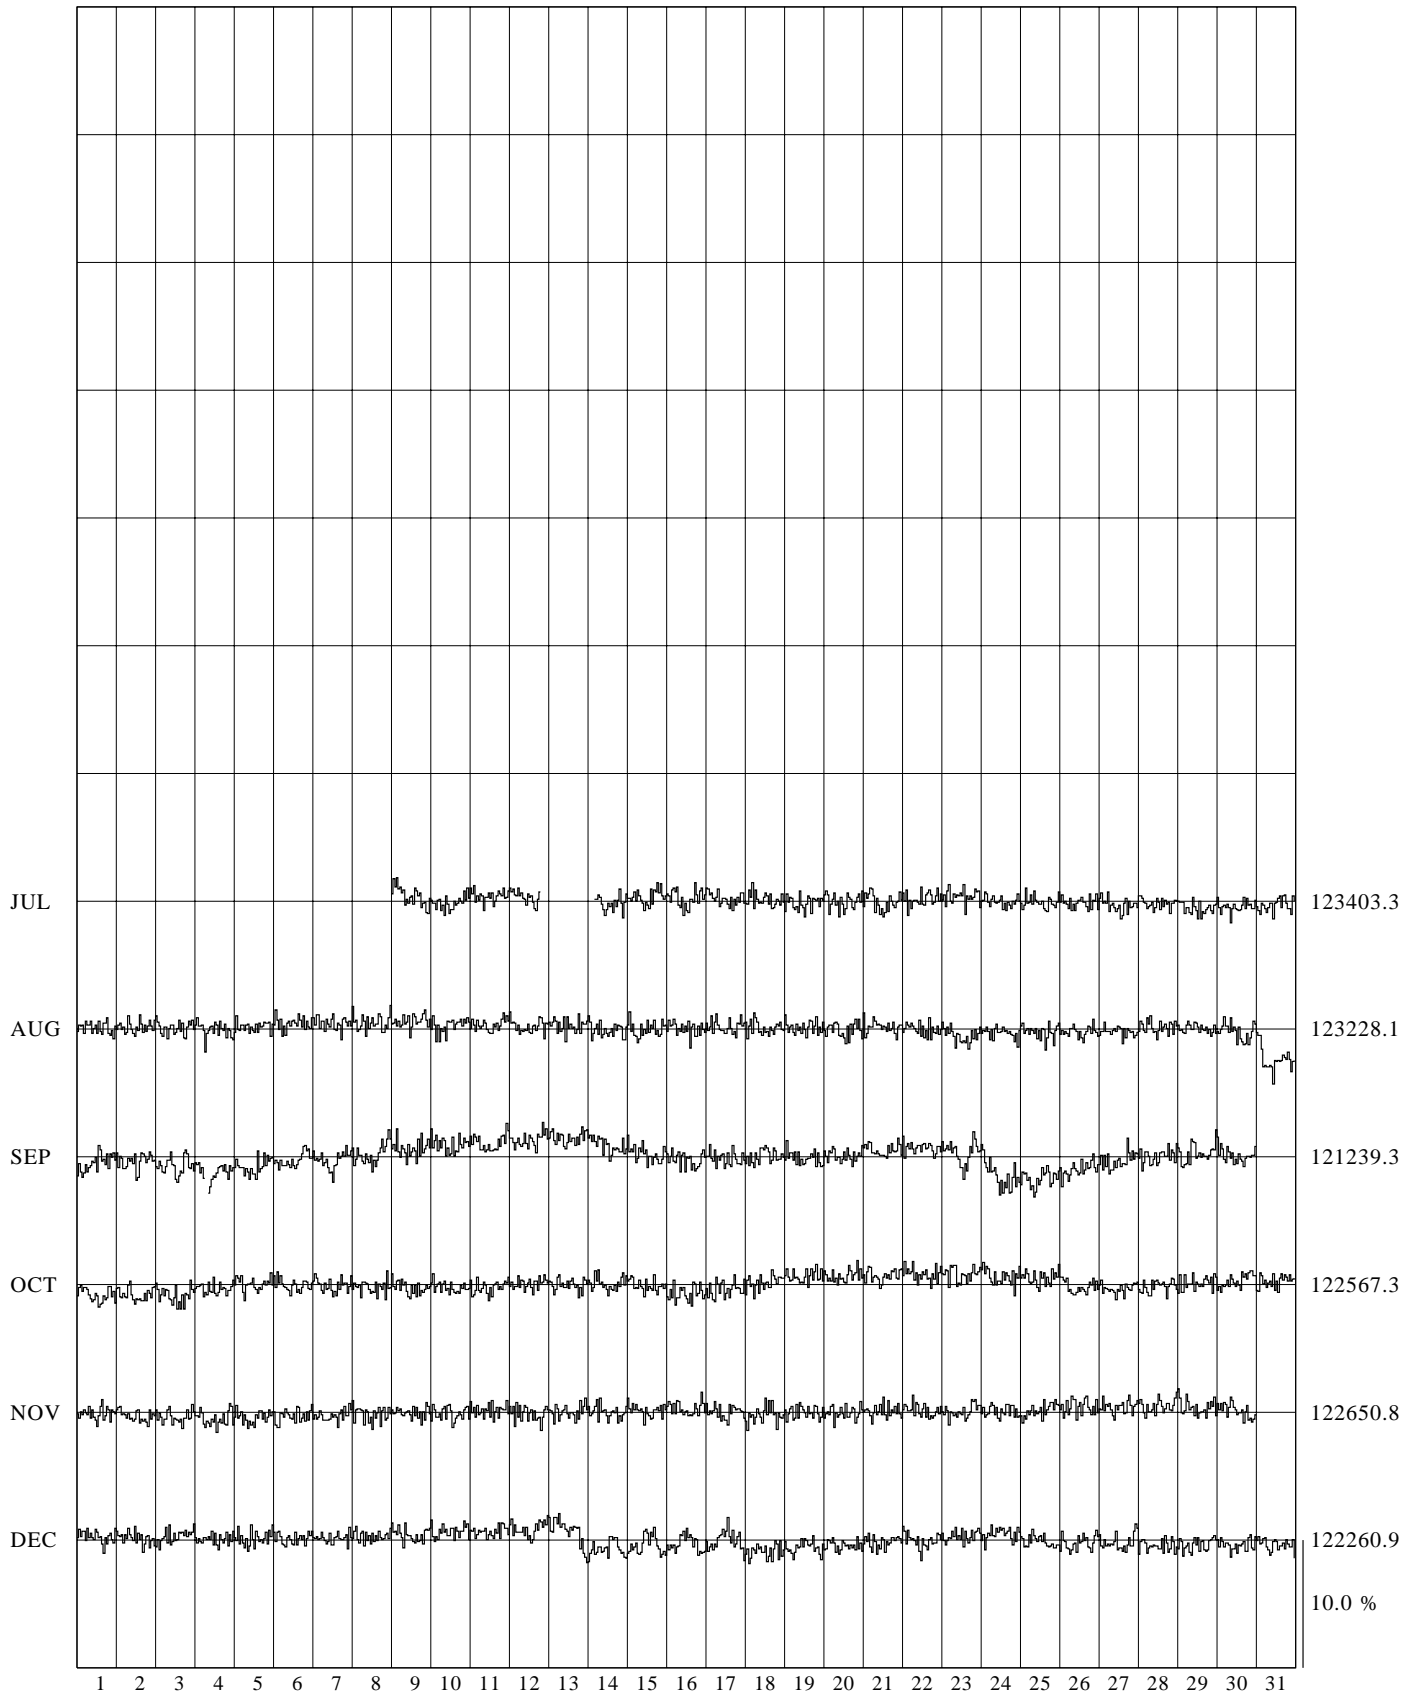

KULA N64 PCSA

NEUTRON MONITOR

1966

1 2 3 4 5 6 7 8 9 10 11 12 13 14 15 16 17 18 19 20 21 22 23 24 25 26 27 28 29 30 31 MEAN

10.0 %

122558.3