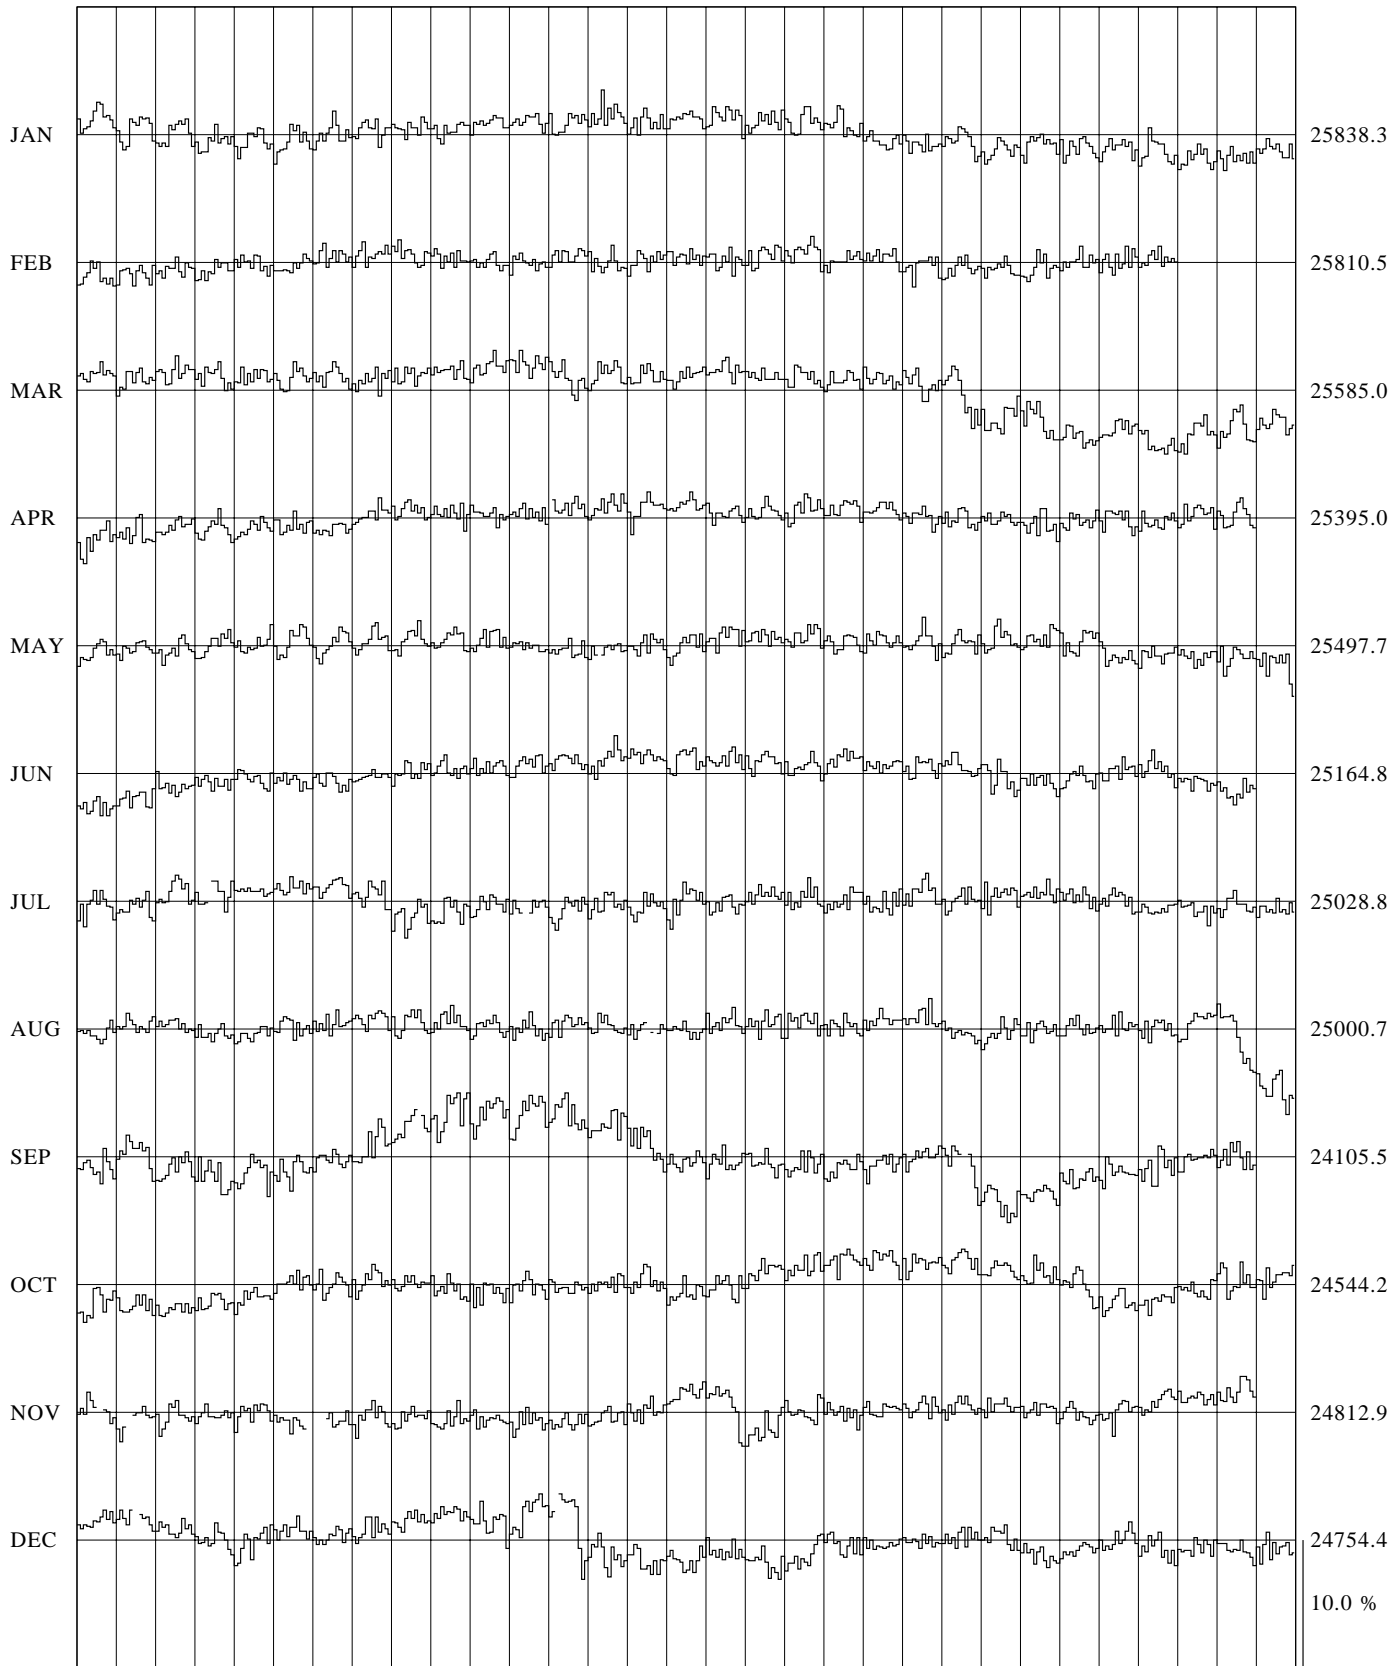

LINDAU N PCSA

NEUTRON MONITOR

1966

1 2 3 4 5 6 7 8 9 10 11 12 13 14 15 16 17 18 19 20 21 22 23 24 25 26 27 28 29 30 31 MEAN

DAY OF MONTH

25128.2

10.0 %