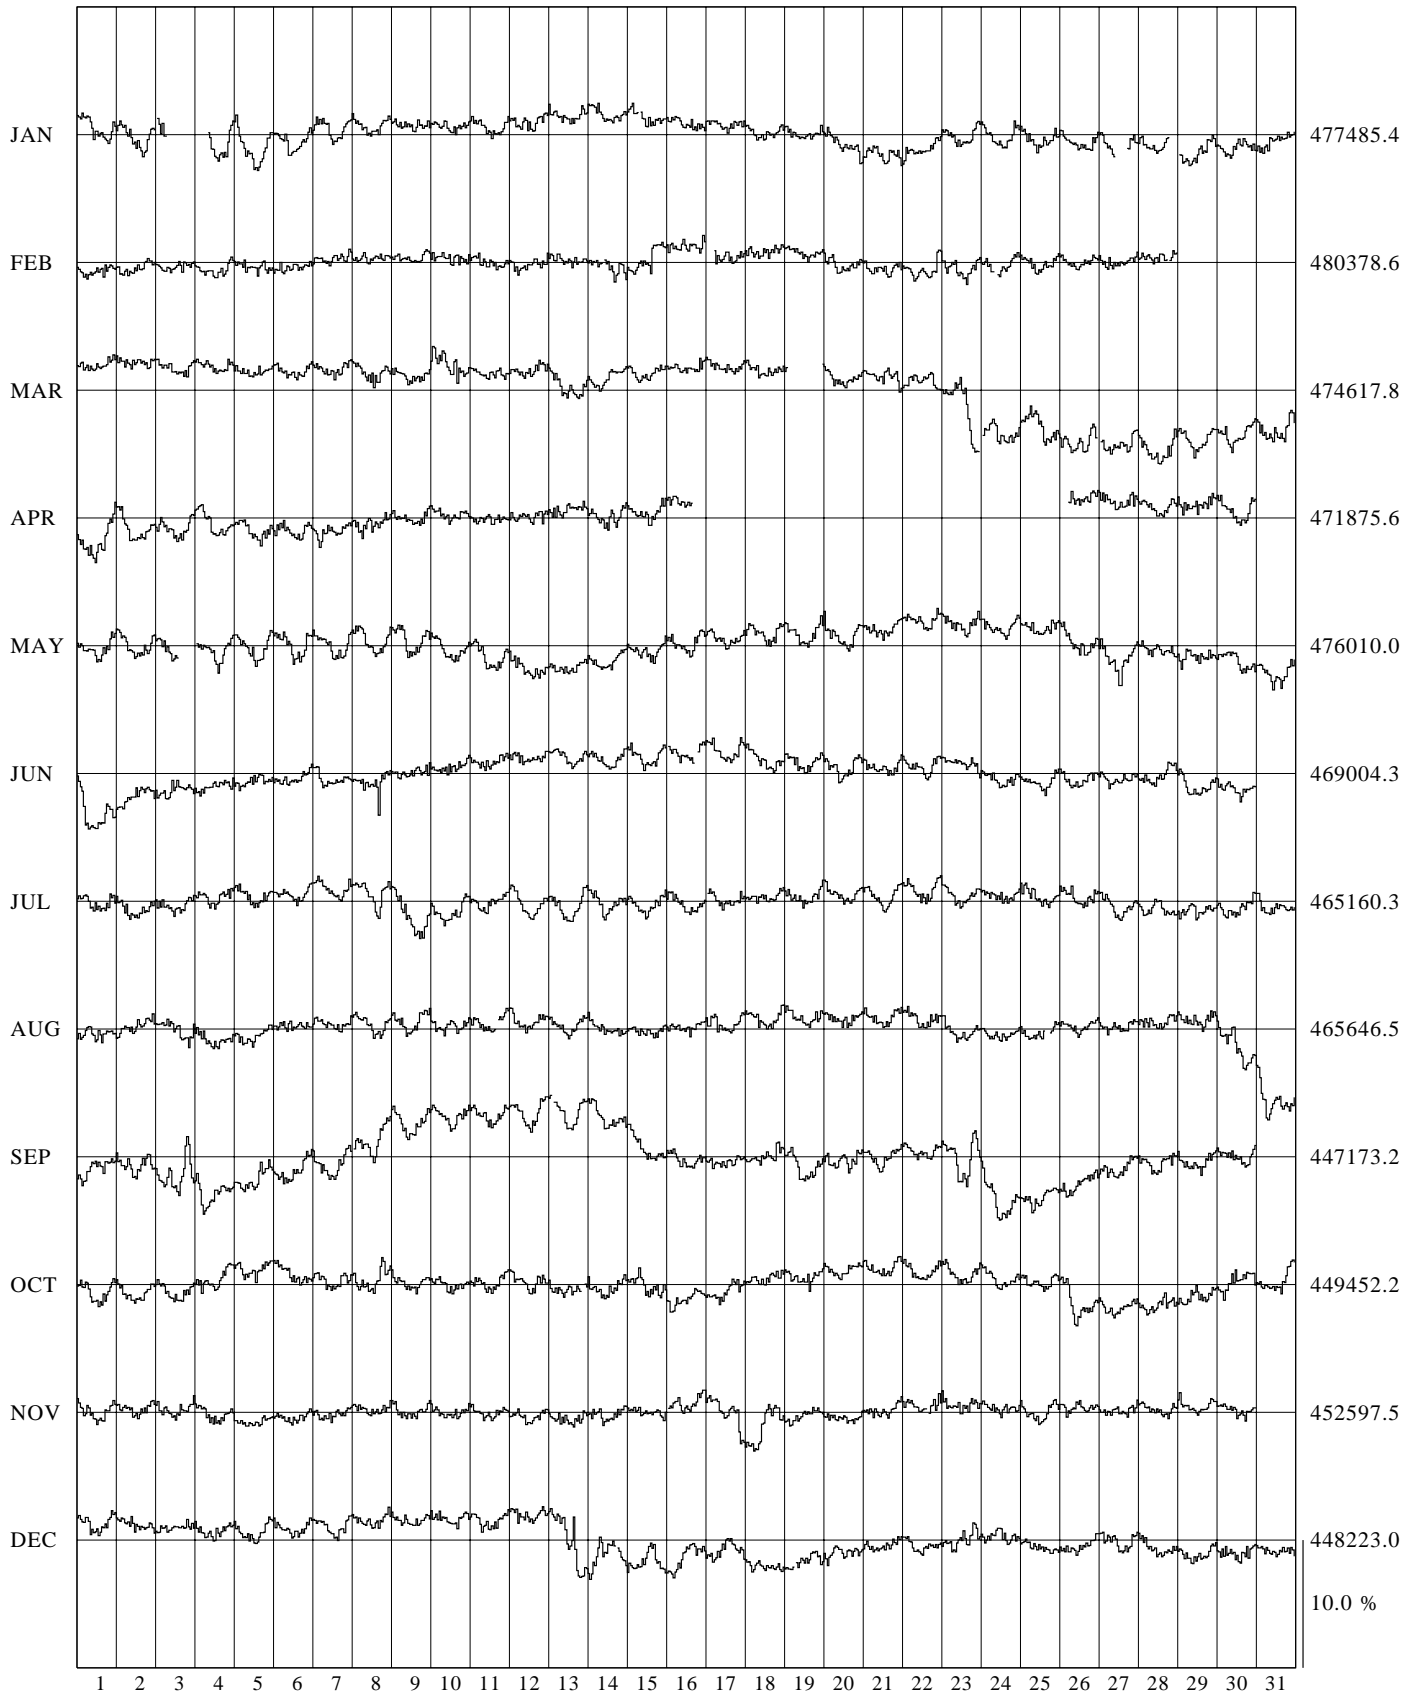

VICTOR N64 PCSA

NEUTRON MONITOR

1966

1 2 3 4 5 6 7 8 9 10 11 12 13 14 15 16 17 18 19 20 21 22 23 24 25 26 27 28 29 30 31 MEAN

10.0 %

464802.0