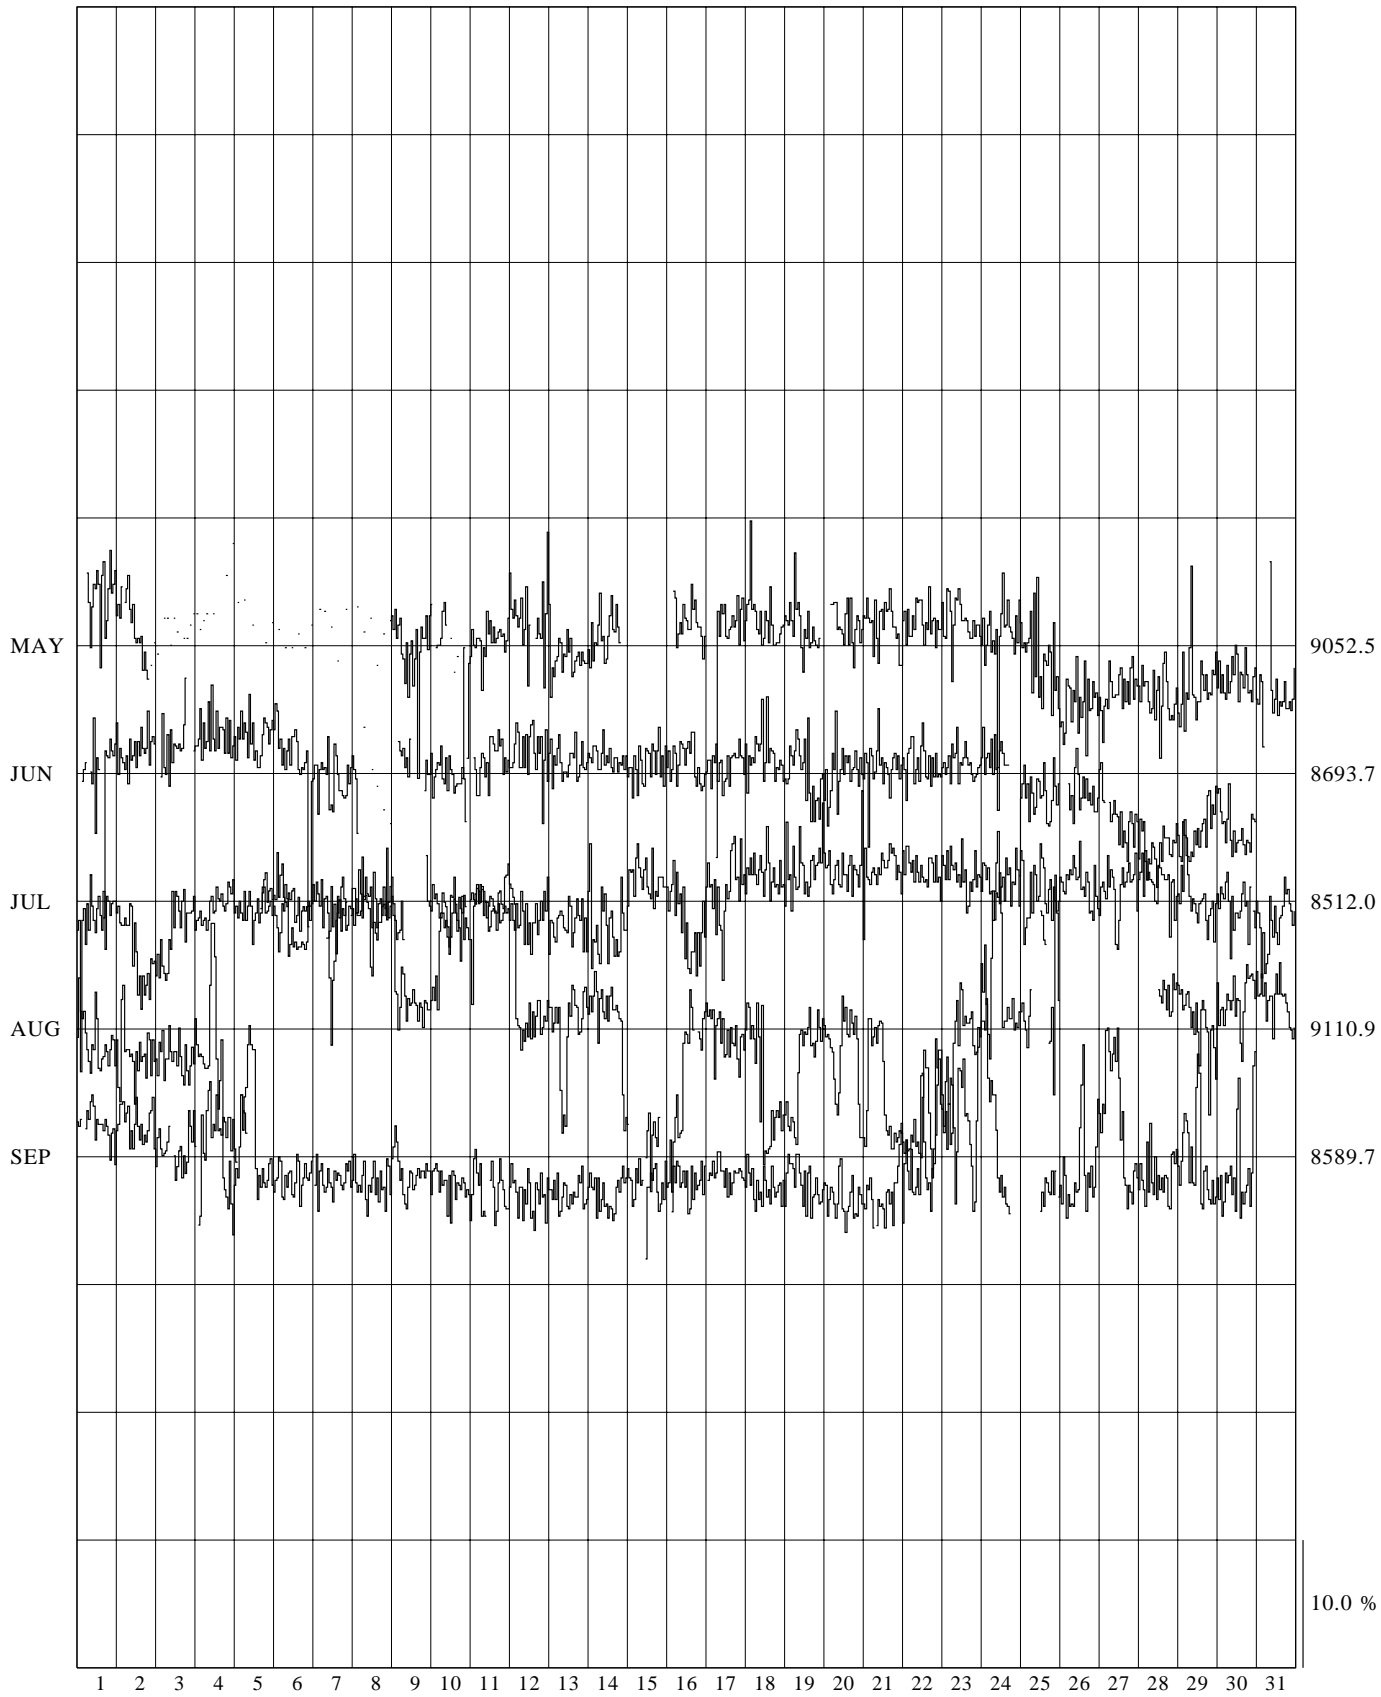

CAPE S N PCSA

NEUTRON MONITOR

1967

1 2 3 4 5 6 7 8 9 10 11 12 13 14 15 16 17 18 19 20 21 22 23 24 25 26 27 28 29 30 31 MEAN

10.0 %

8791.8