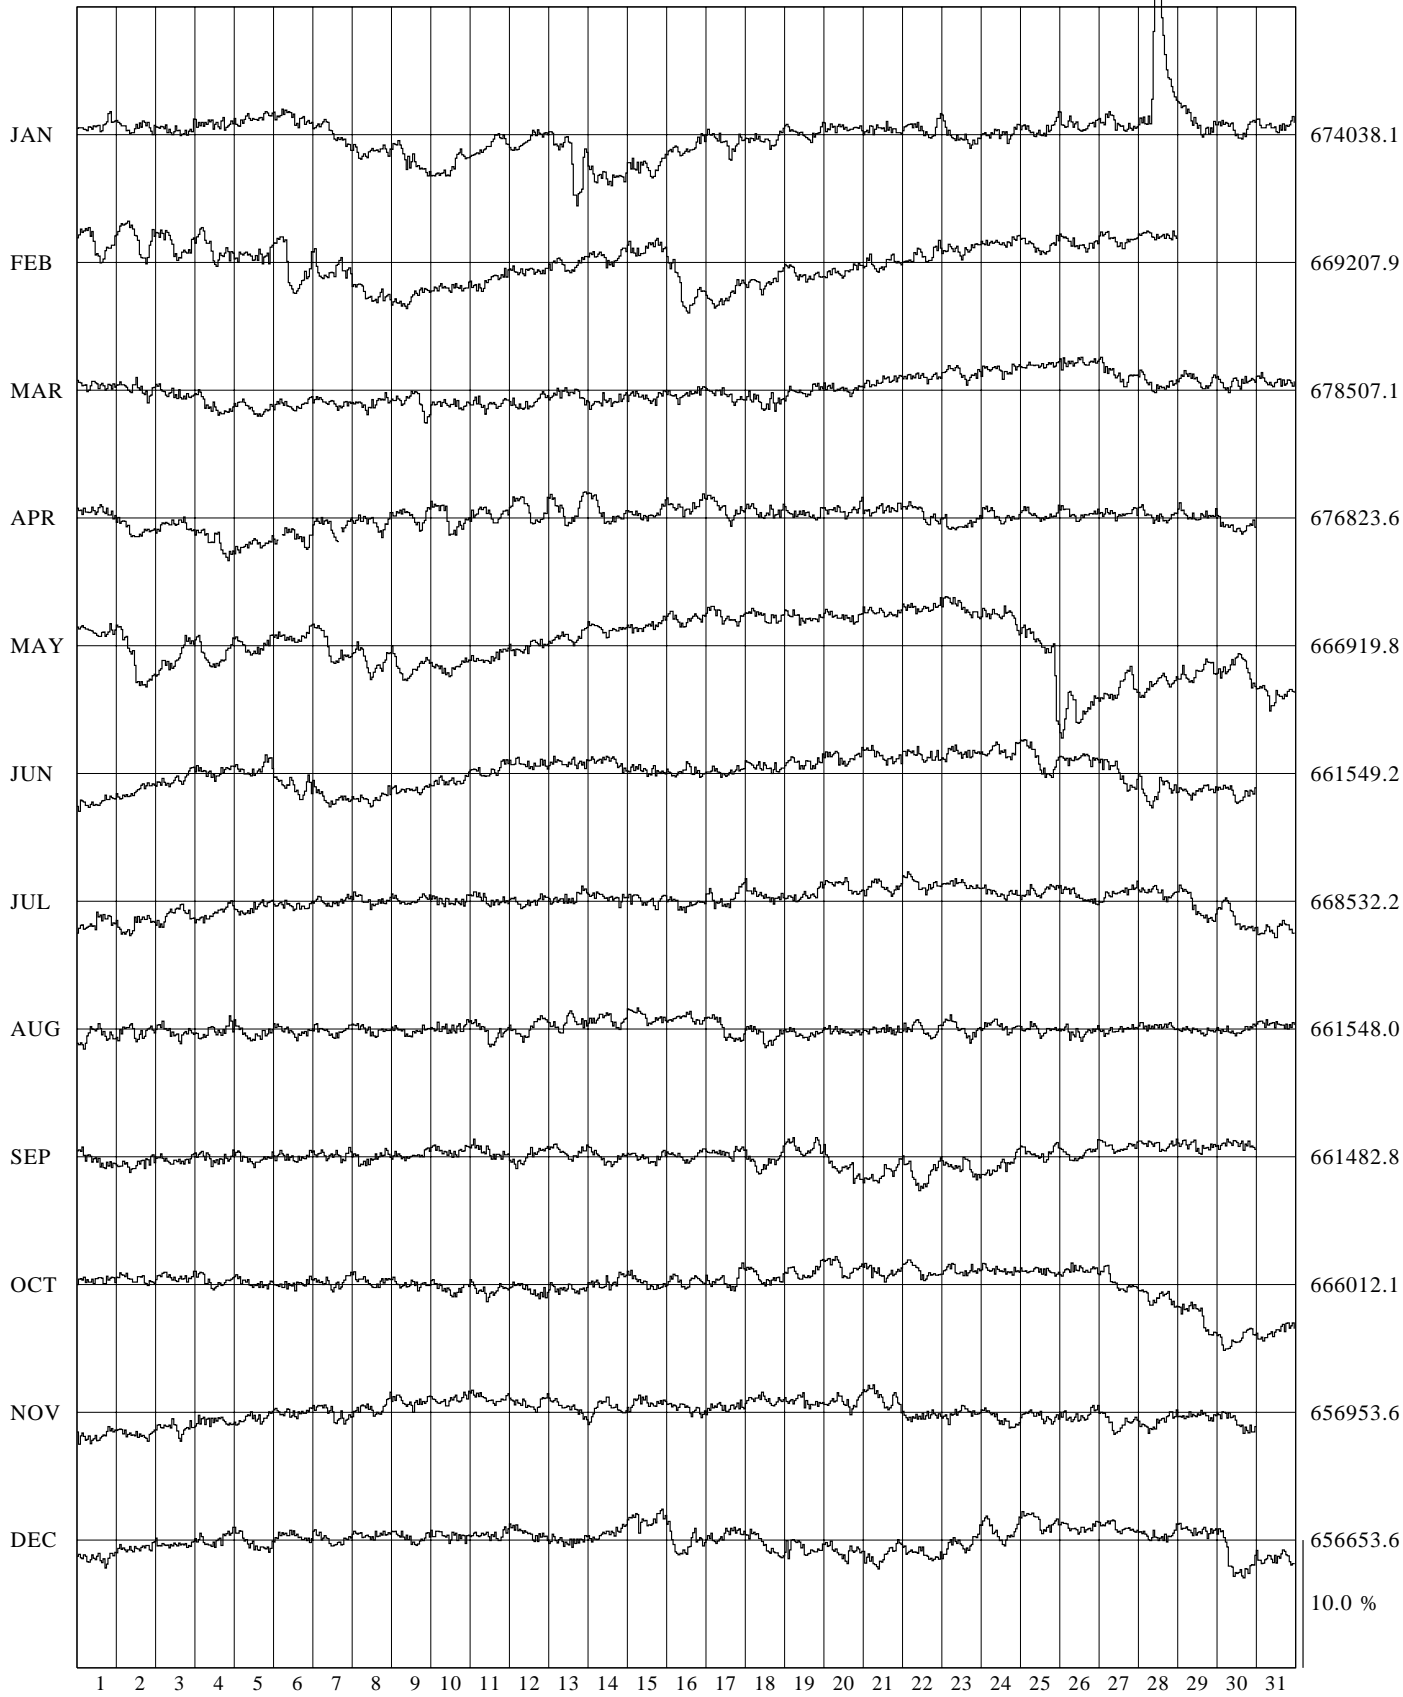

INUVIK N64 PCSA

NEUTRON MONITOR

1967

1 2 3 4 5 6 7 8 9 10 11 12 13 14 15 16 17 18 19 20 21 22 23 24 25 26 27 28 29 30 31 MEAN

10.0 %
666519.0