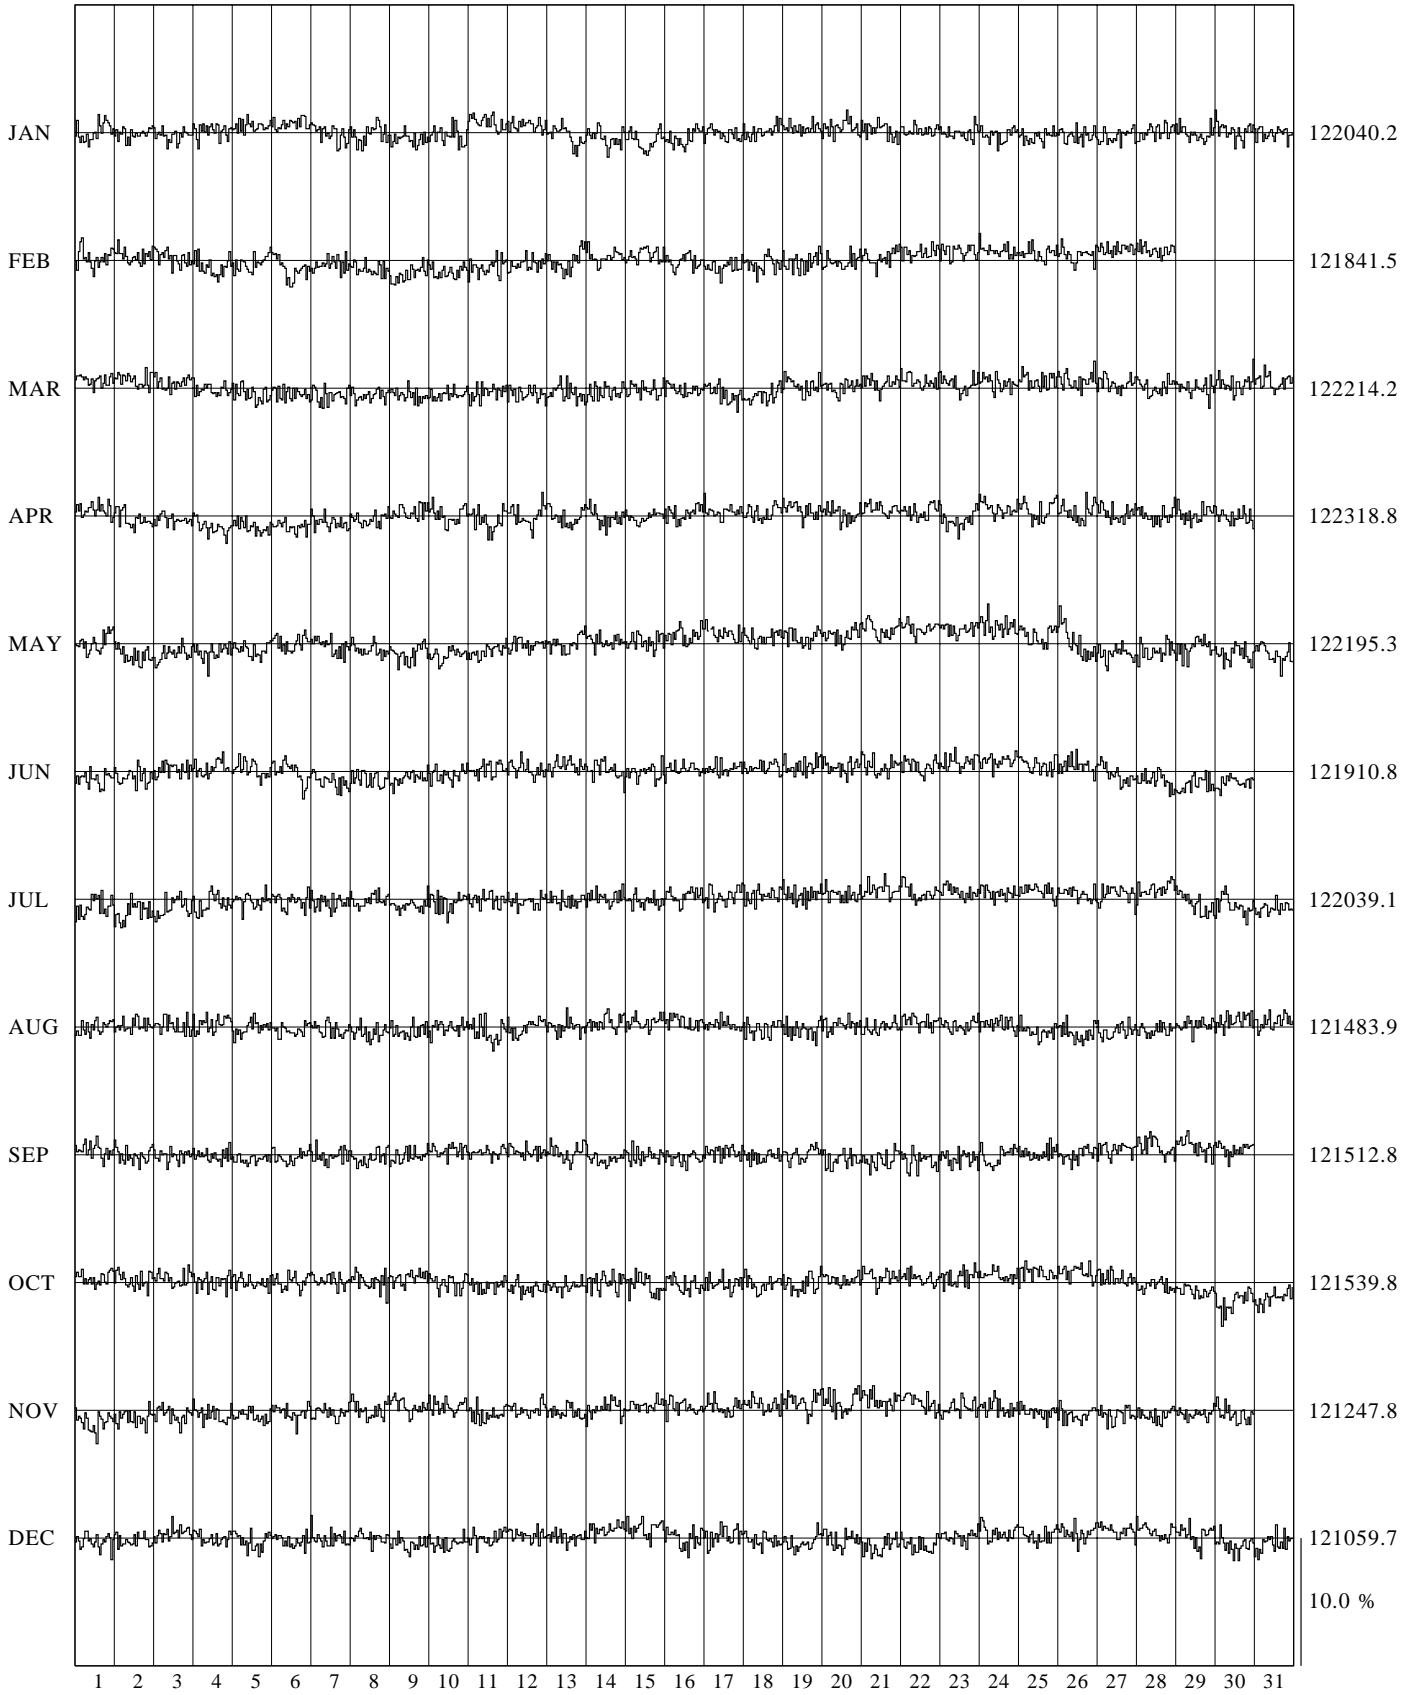

KULA N64 PCSA

NEUTRON MONITOR

1967

1 2 3 4 5 6 7 8 9 10 11 12 13 14 15 16 17 18 19 20 21 22 23 24 25 26 27 28 29 30 31 MEAN

10.0 %

121783.7