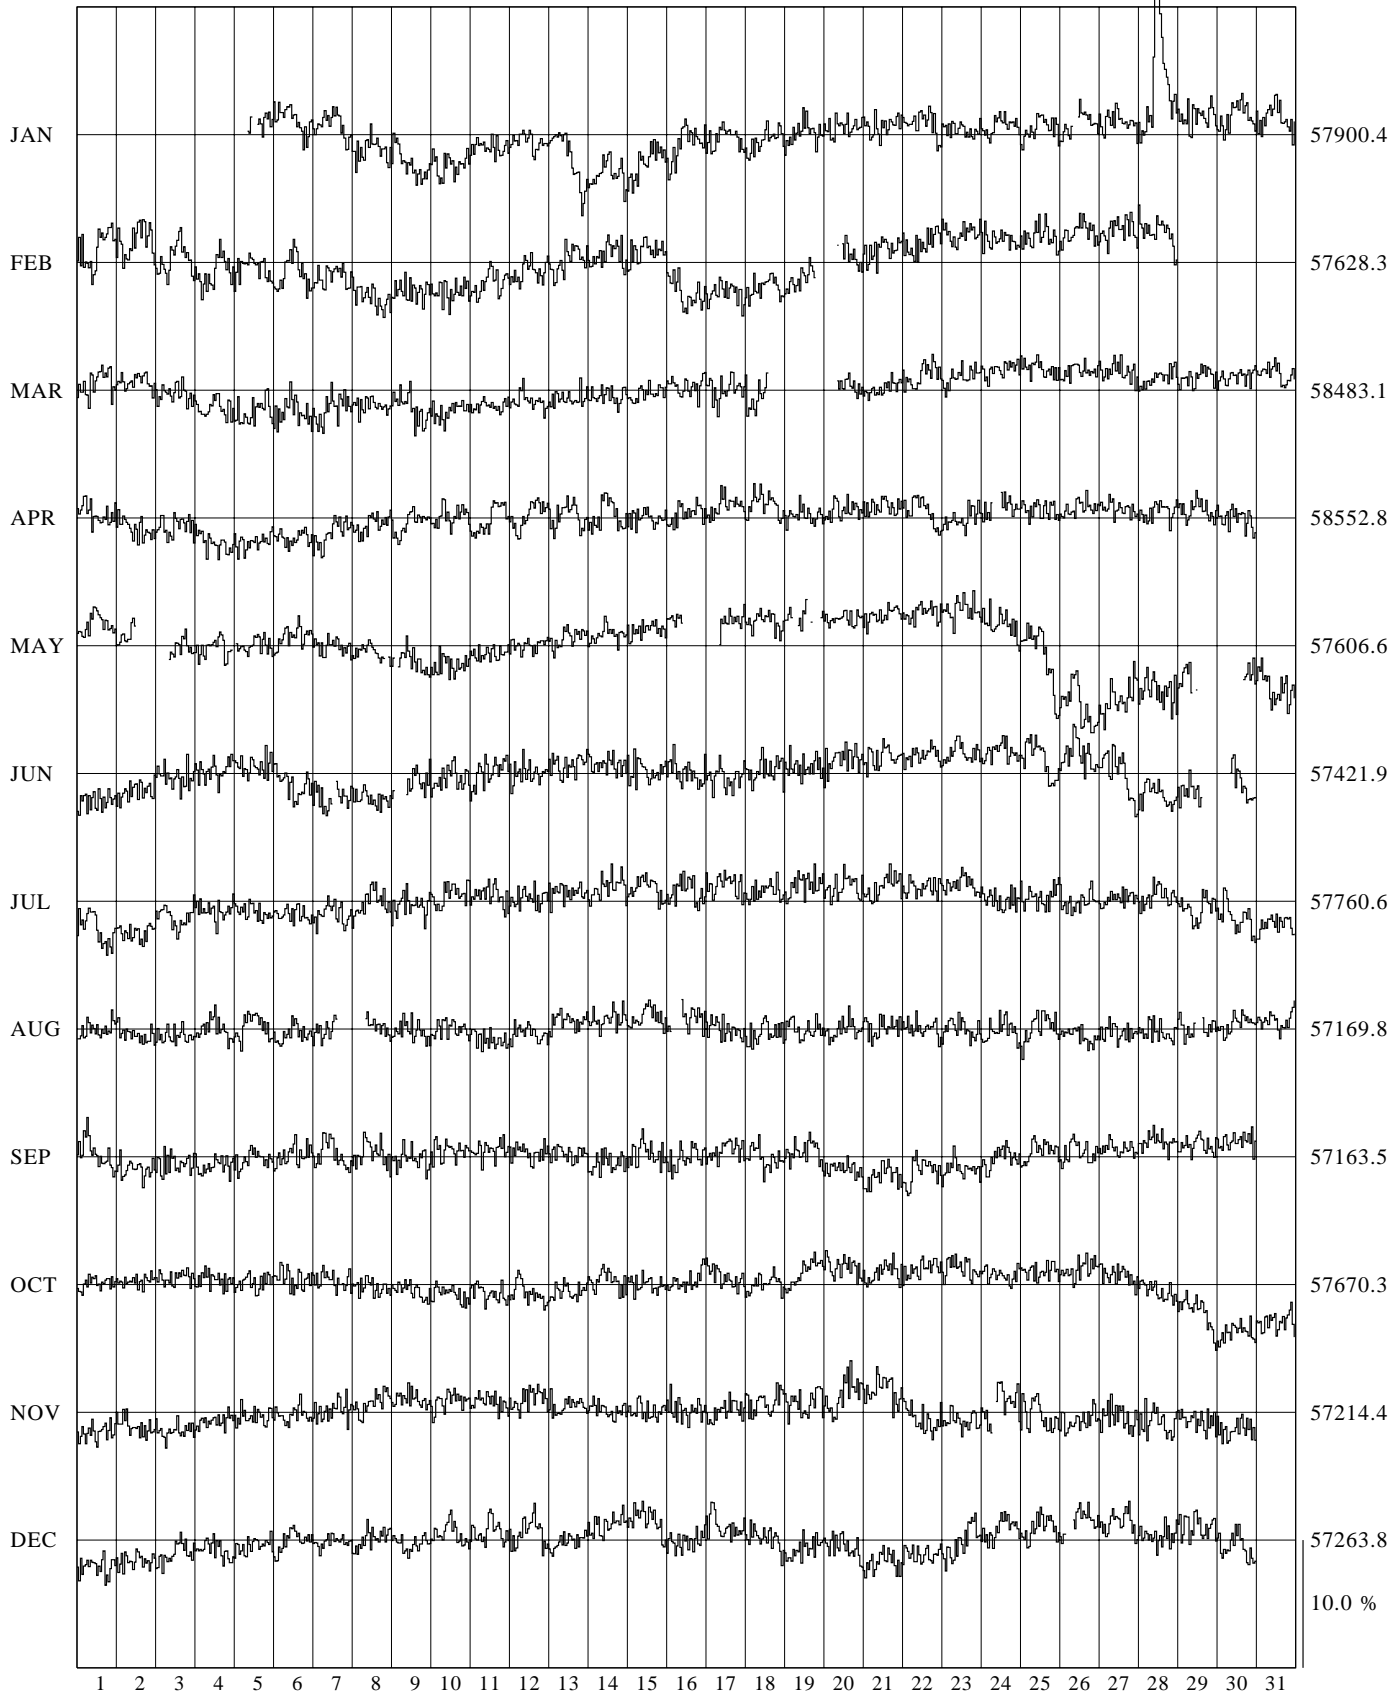

UPPSAL N PCSA

NEUTRON MONITOR

1967

1 2 3 4 5 6 7 8 9 10 11 12 13 14 15 16 17 18 19 20 21 22 23 24 25 26 27 28 29 30 31 MEAN

57653.0