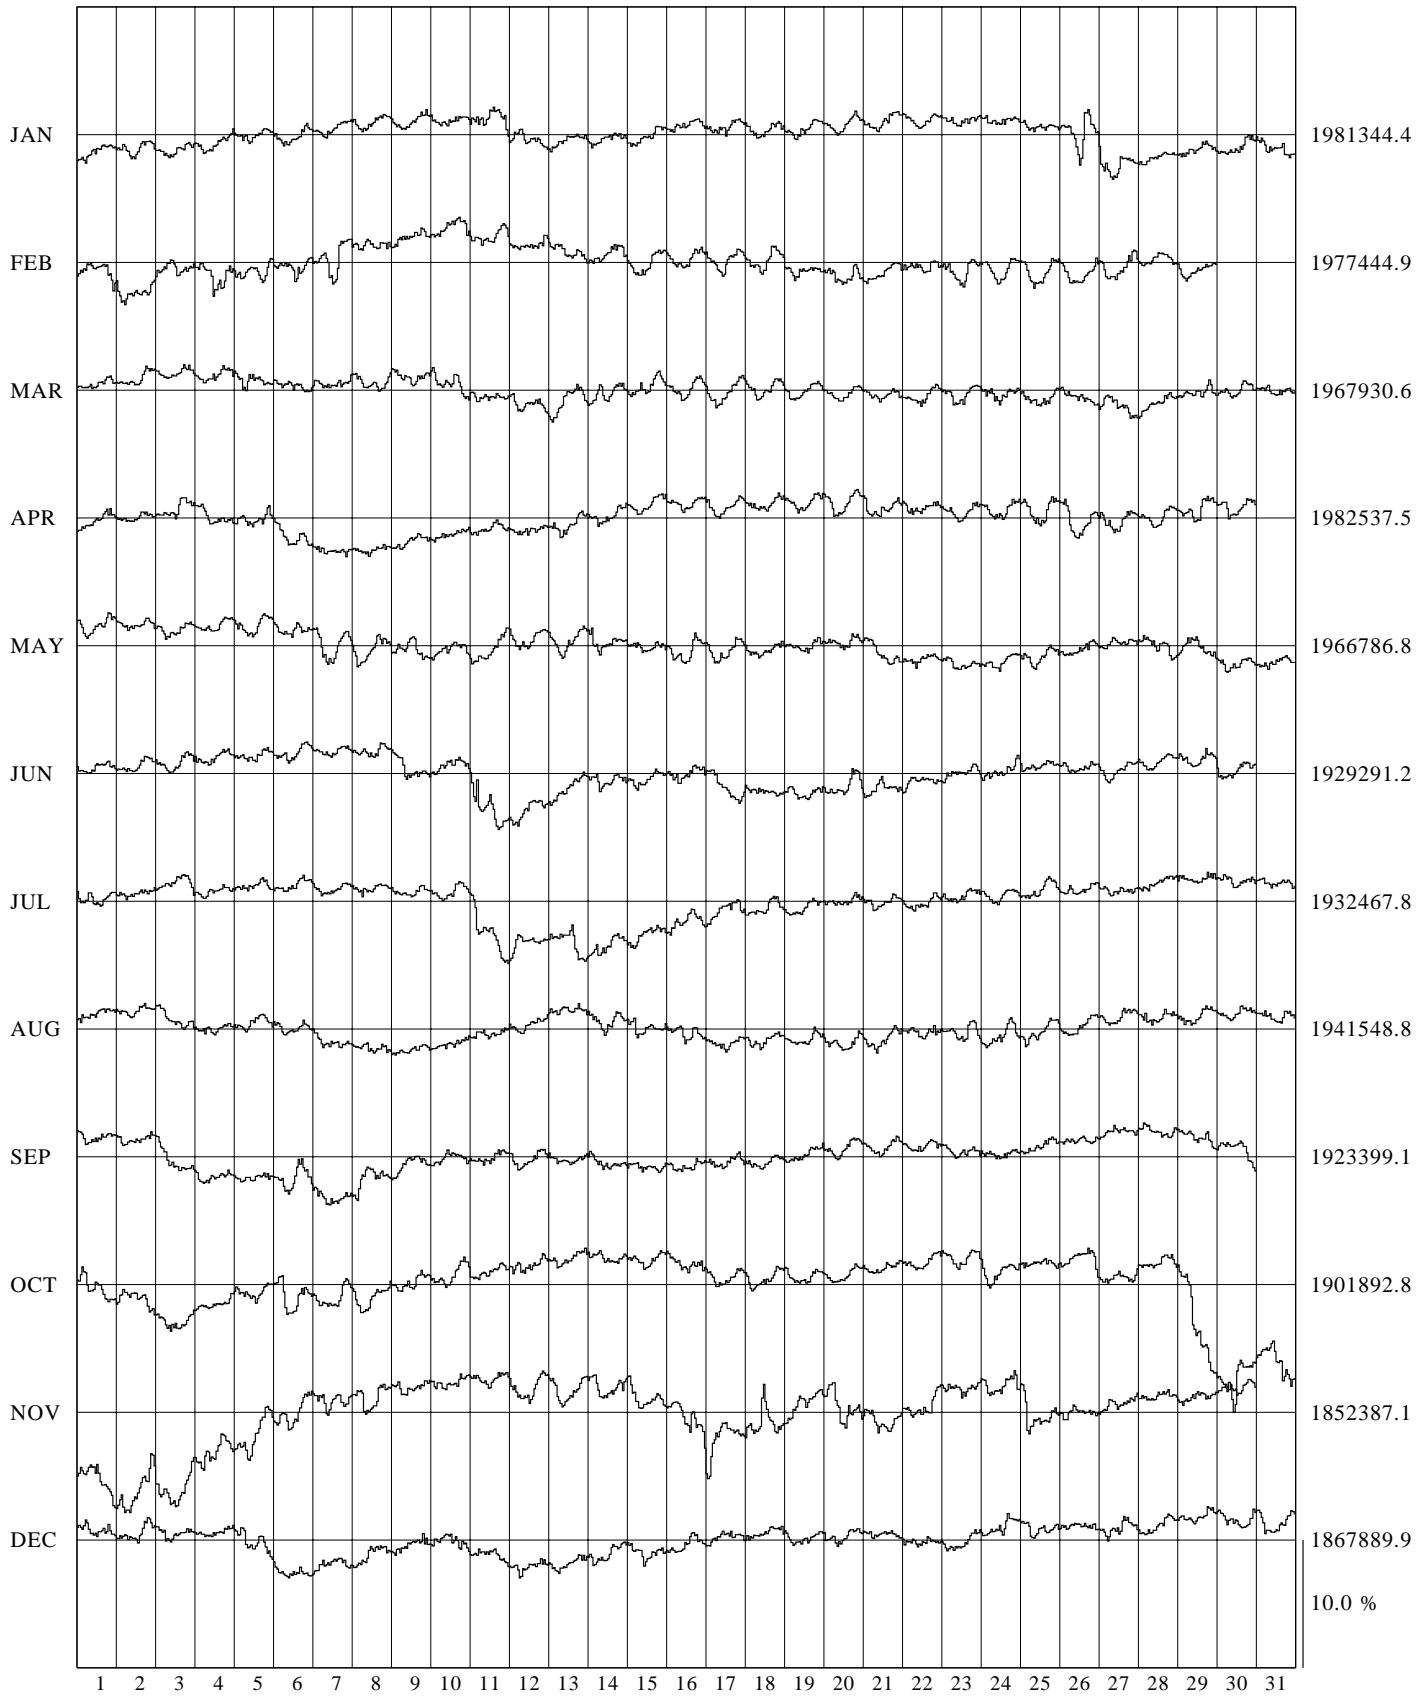

DEEP R N64 PCSA

NEUTRON MONITOR

1968

1 2 3 4 5 6 7 8 9 10 11 12 13 14 15 16 17 18 19 20 21 22 23 24 25 26 27 28 29 30 31 MEAN

10.0 %

1935410.0