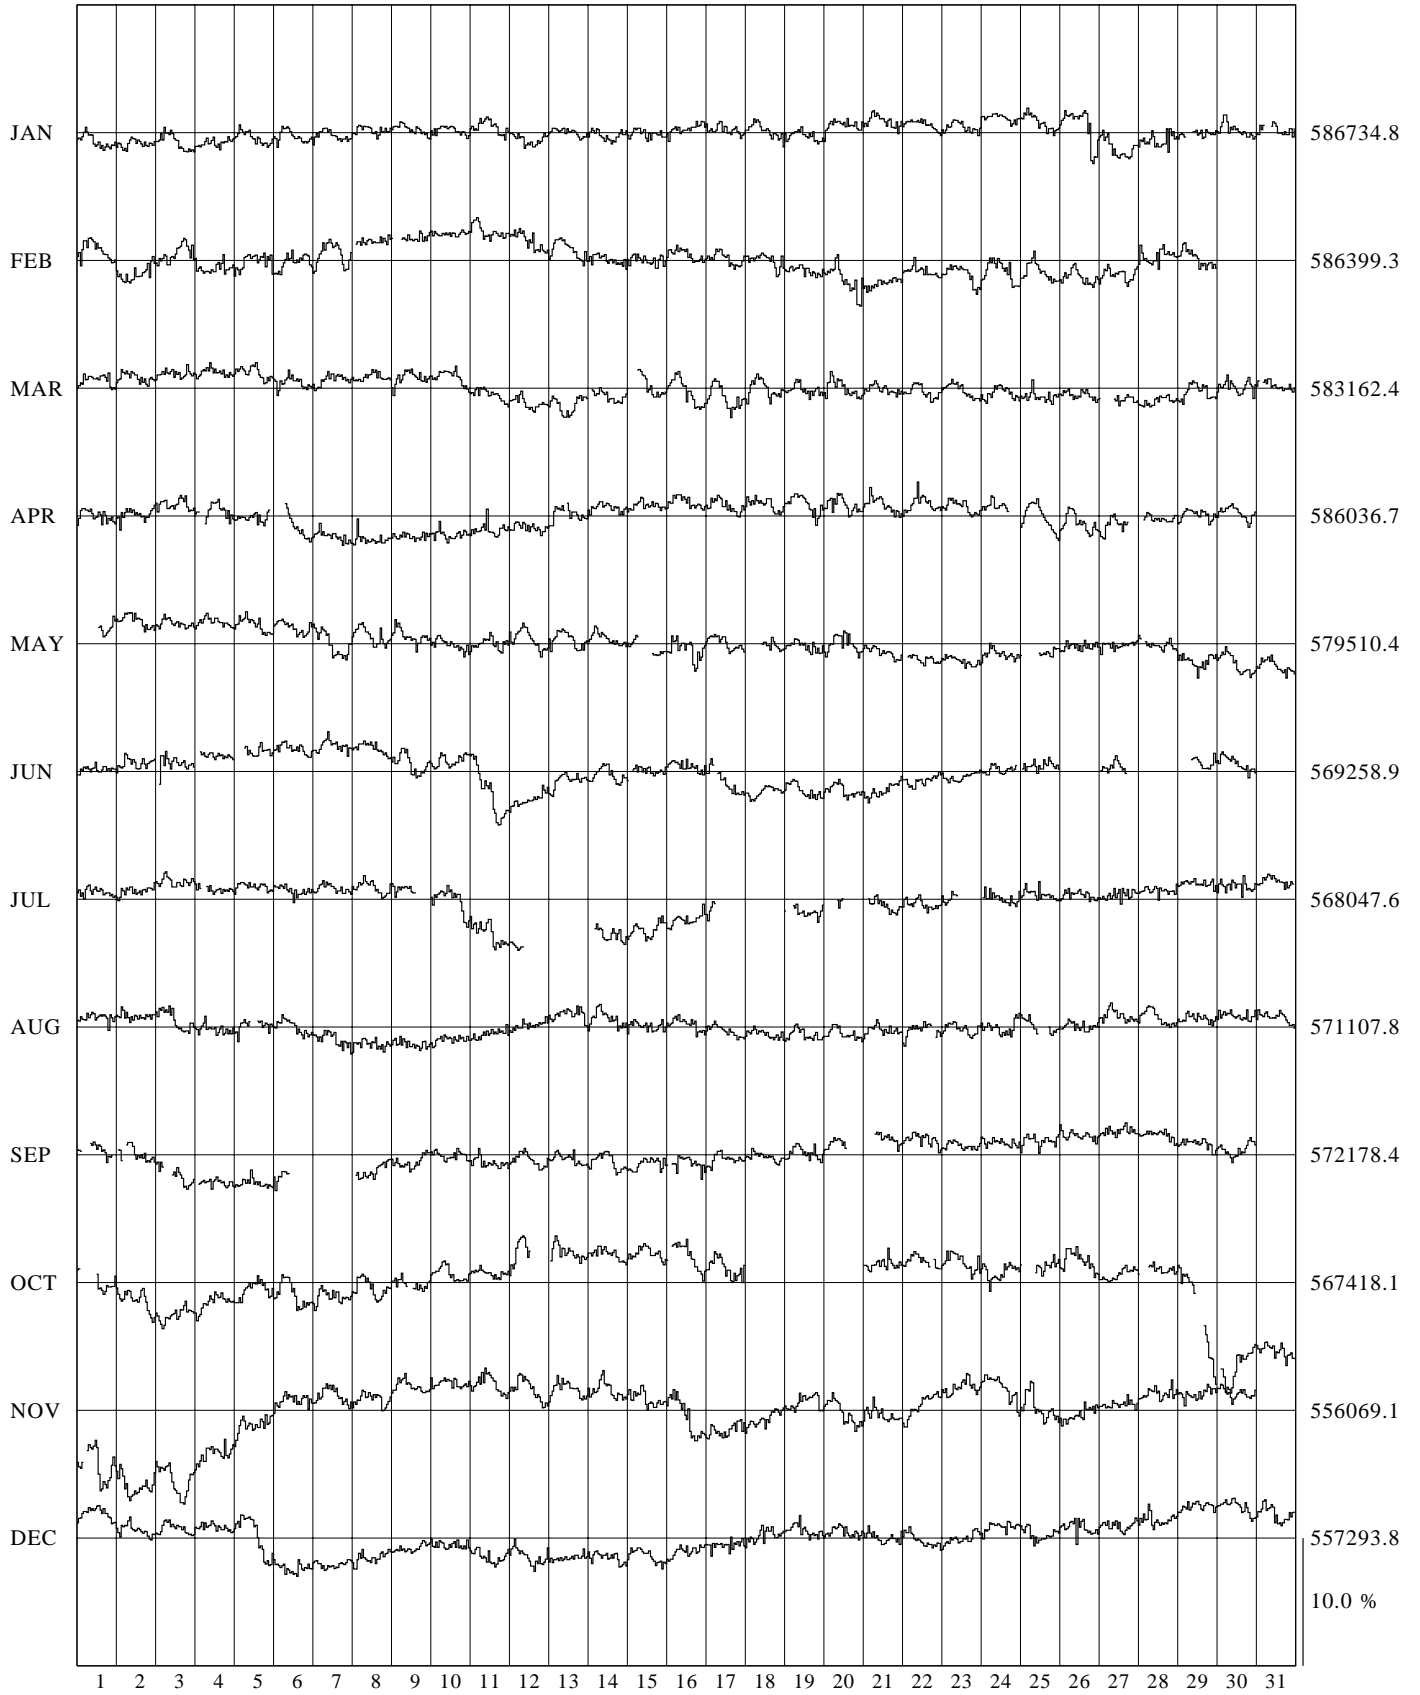

IRKUTS N64 PCSA

NEUTRON MONITOR

1968

1 2 3 4 5 6 7 8 9 10 11 12 13 14 15 16 17 18 19 20 21 22 23 24 25 26 27 28 29 30 31 MEAN

10.0 %

573601.4