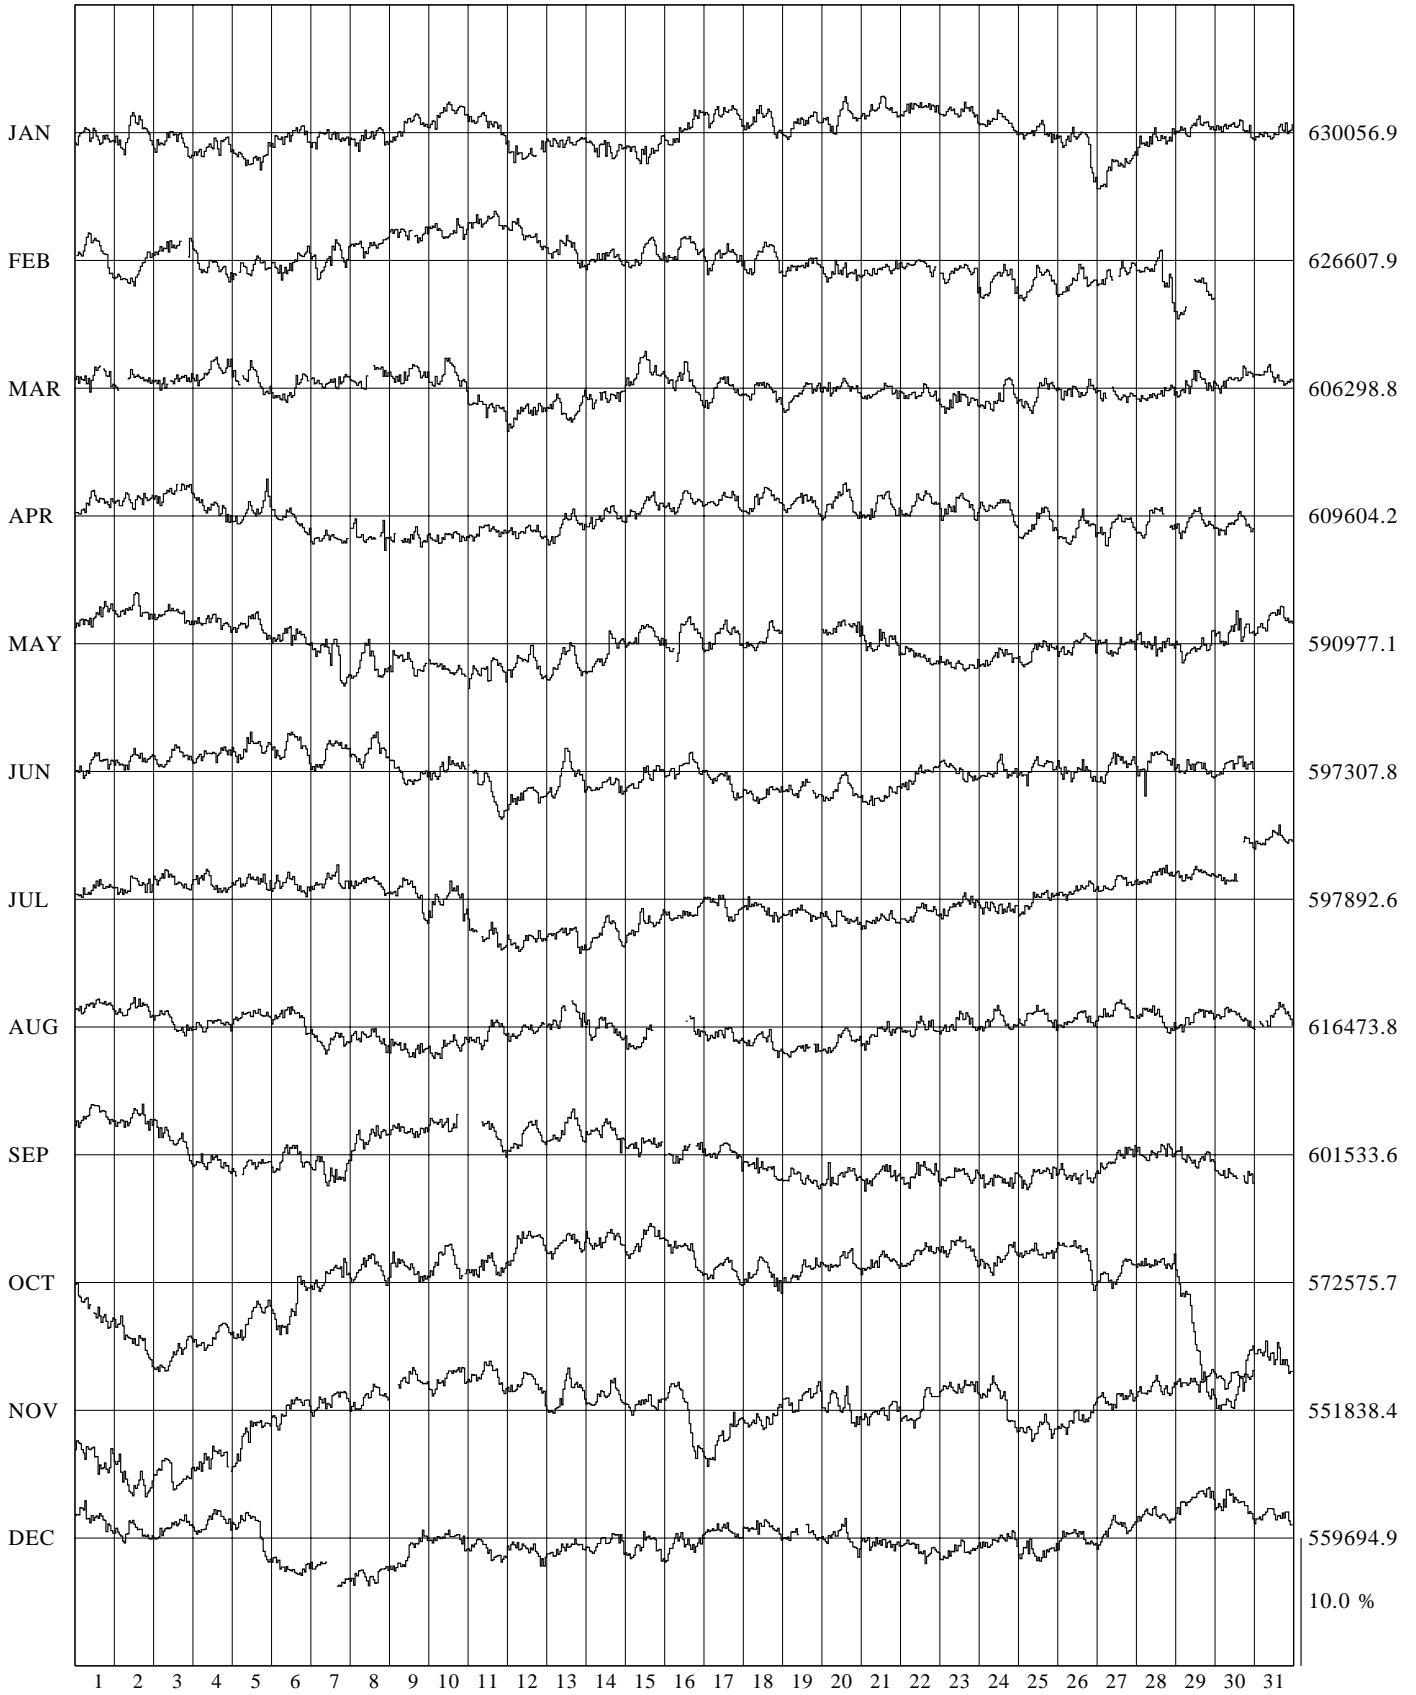

JUNGFR N PCSA NEUTRON MONITOR 1968

1 2 3 4 5 6 7 8 9 10 11 12 13 14 15 16 17 18 19 20 21 22 23 24 25 26 27 28 29 30 31 MEAN

10.0 %
596738.5