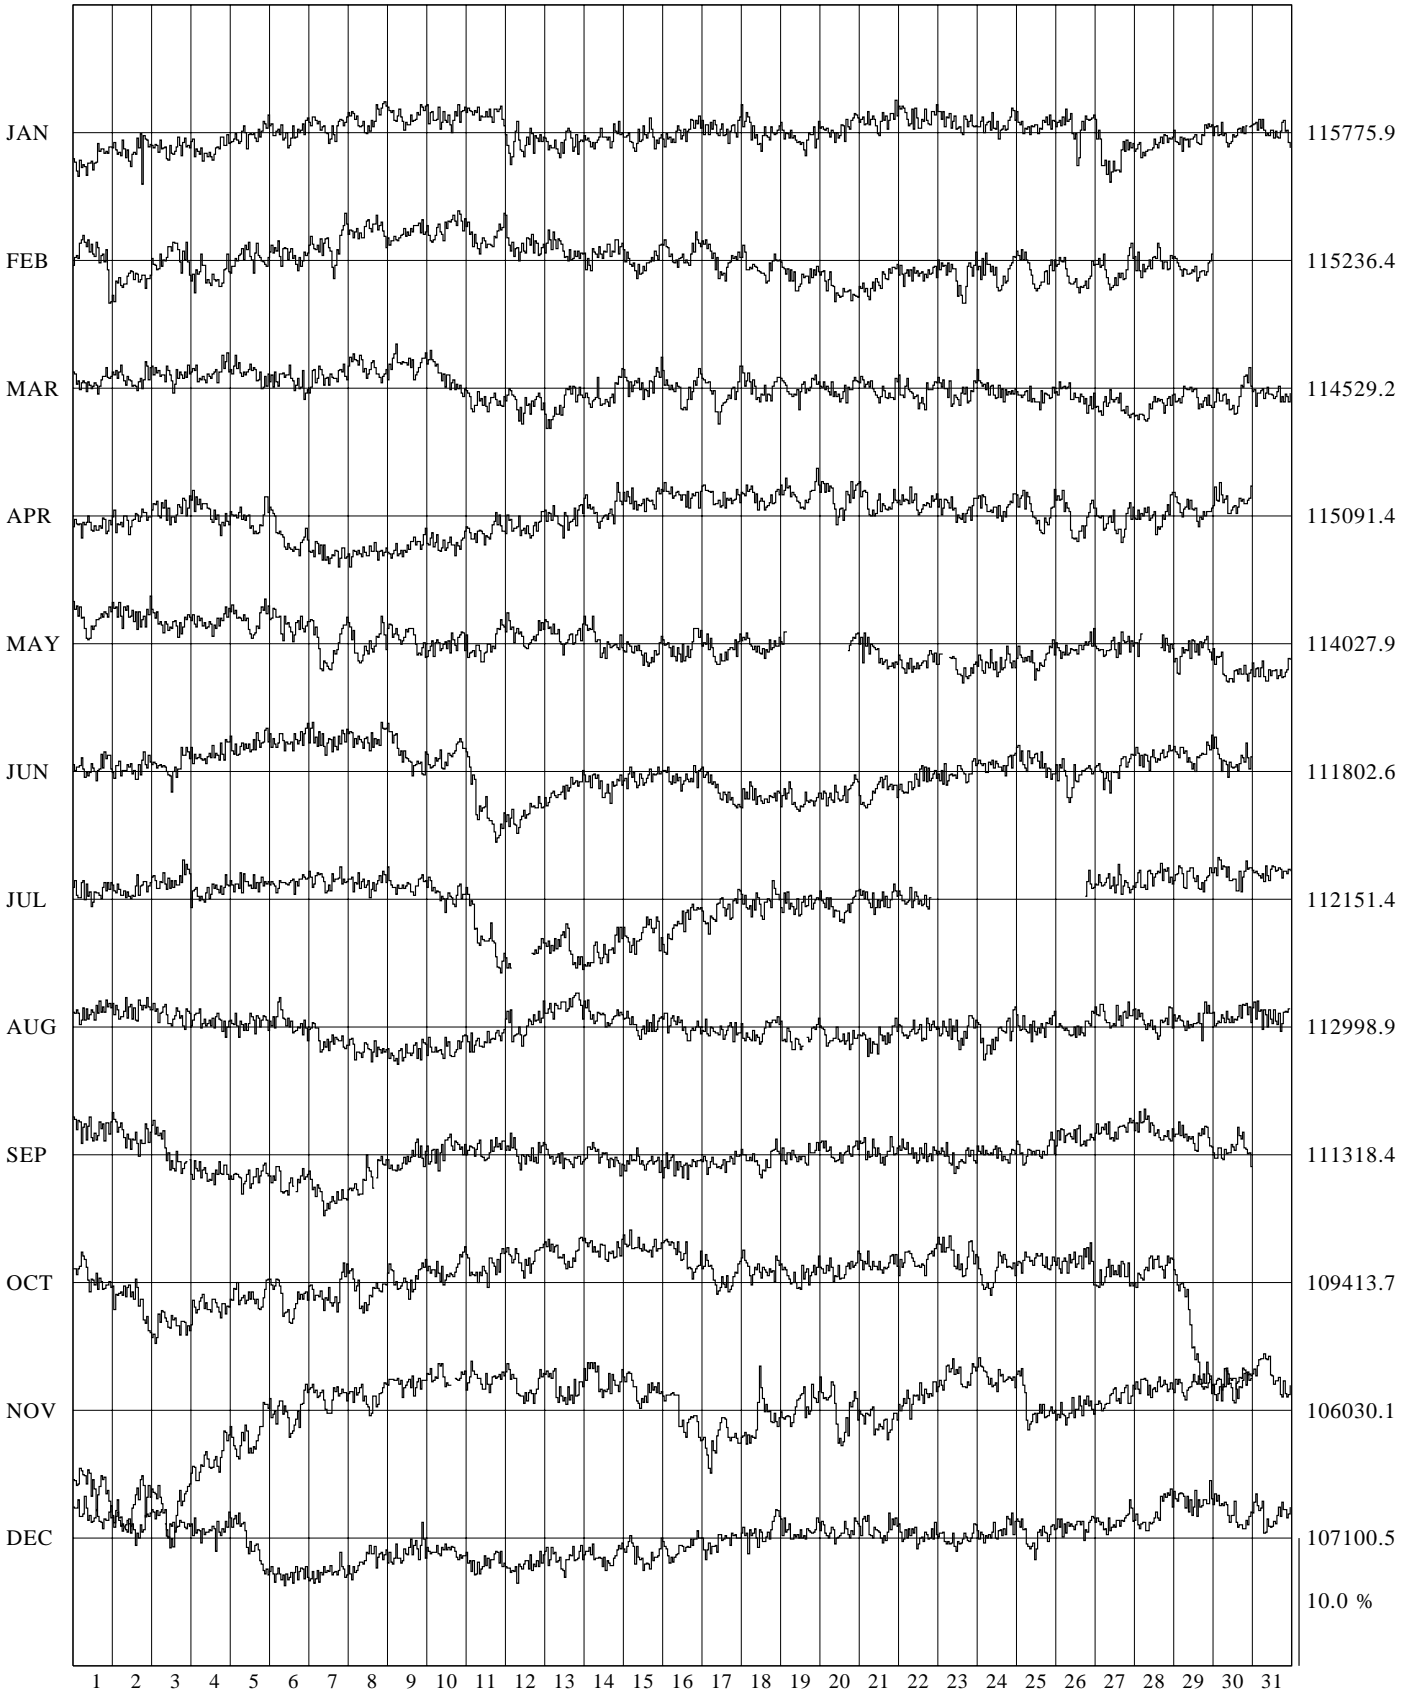

SULPHU N PCSA

NEUTRON MONITOR

1968

1 2 3 4 5 6 7 8 9 10 11 12 13 14 15 16 17 18 19 20 21 22 23 24 25 26 27 28 29 30 31 MEAN

112123.0