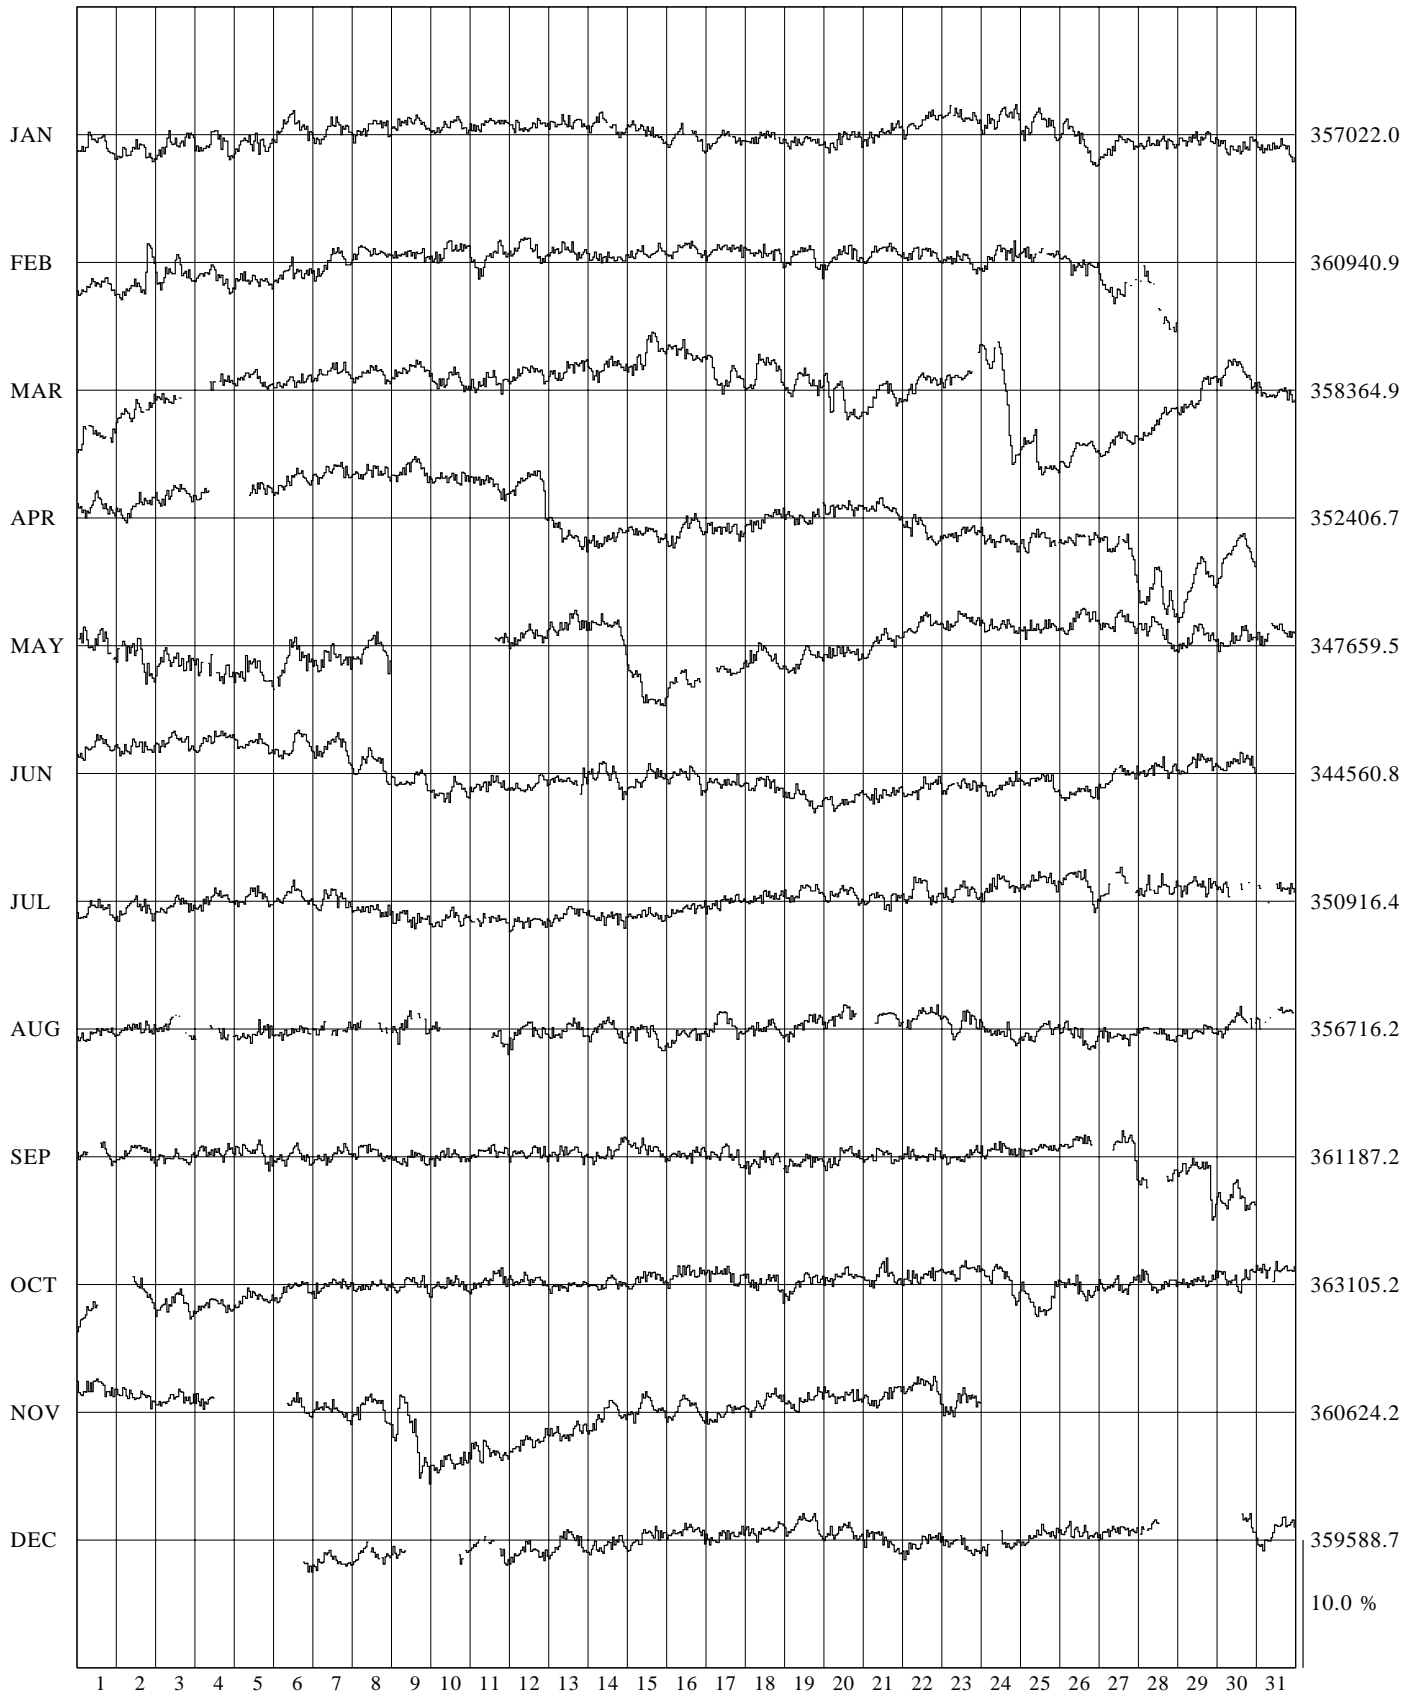

HAFELE N64 PCSA

NEUTRON MONITOR

1969

1 2 3 4 5 6 7 8 9 10 11 12 13 14 15 16 17 18 19 20 21 22 23 24 25 26 27 28 29 30 31 MEAN

10.0 %
356091.1