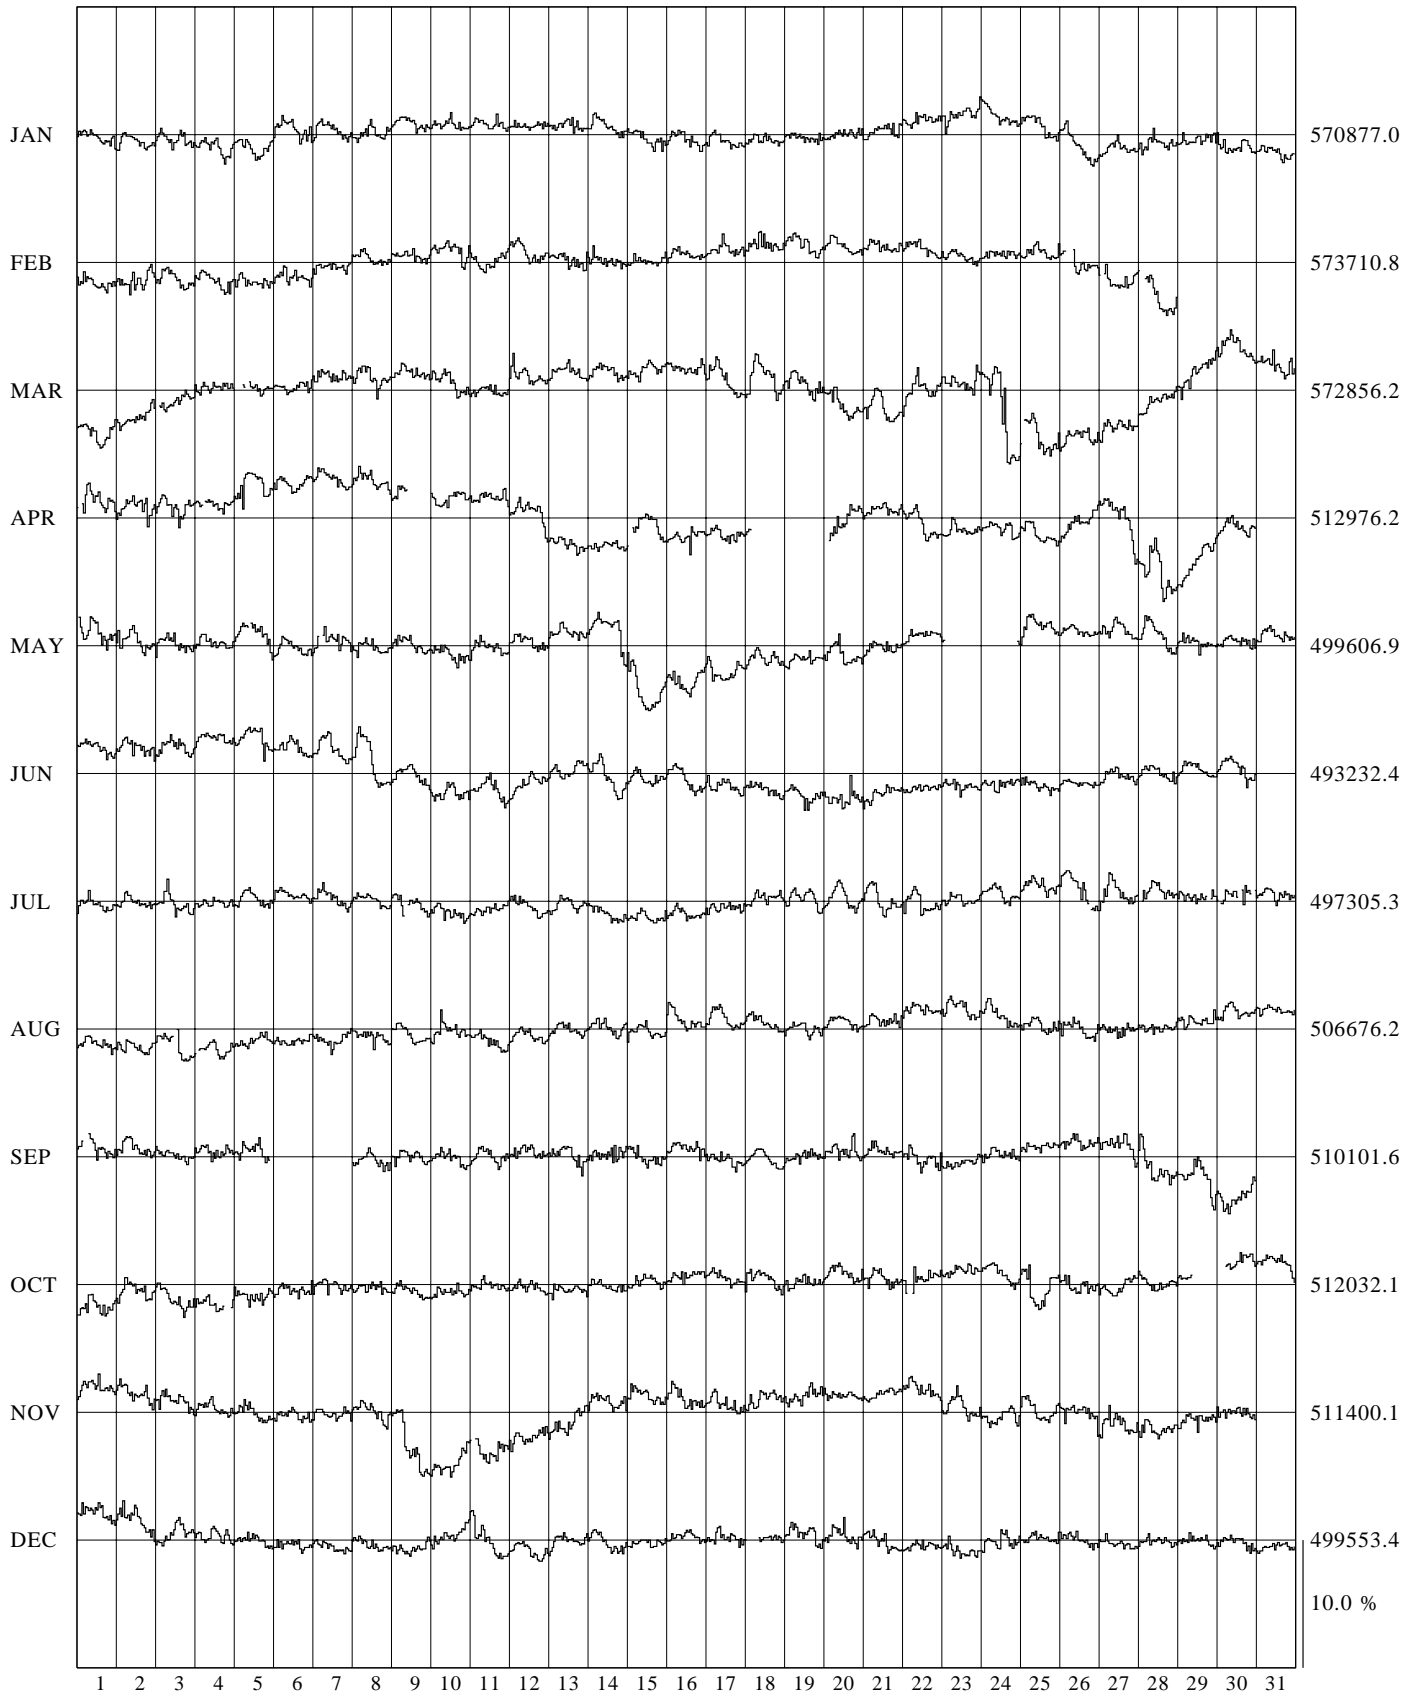

IRKUTS N64 PCSA

NEUTRON MONITOR

1969

1 2 3 4 5 6 7 8 9 10 11 12 13 14 15 16 17 18 19 20 21 22 23 24 25 26 27 28 29 30 31 MEAN

521694.0

10.0 %