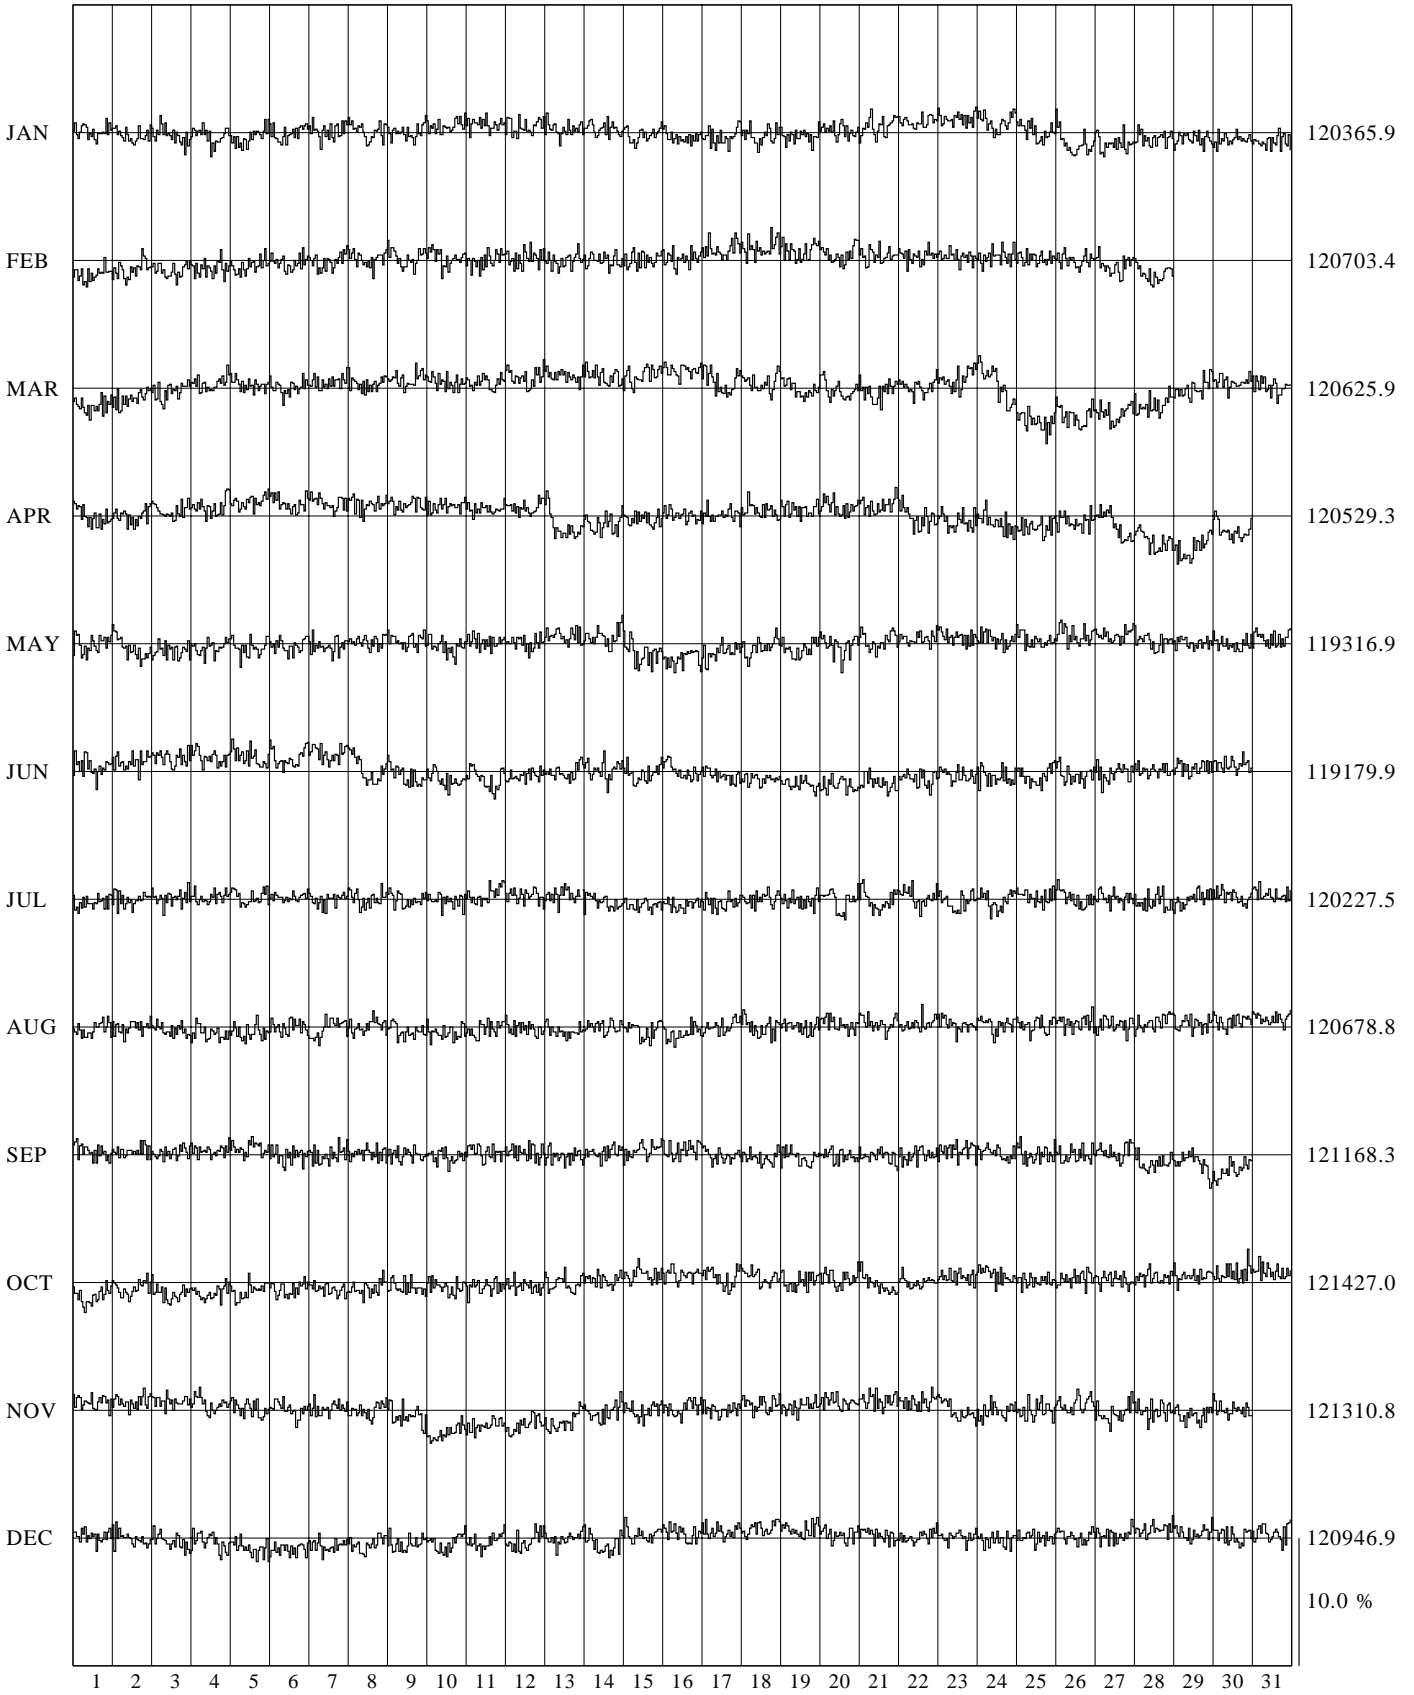

KULA N64 PCSA

NEUTRON MONITOR

1969

1 2 3 4 5 6 7 8 9 10 11 12 13 14 15 16 17 18 19 20 21 22 23 24 25 26 27 28 29 30 31 MEAN

120540.1