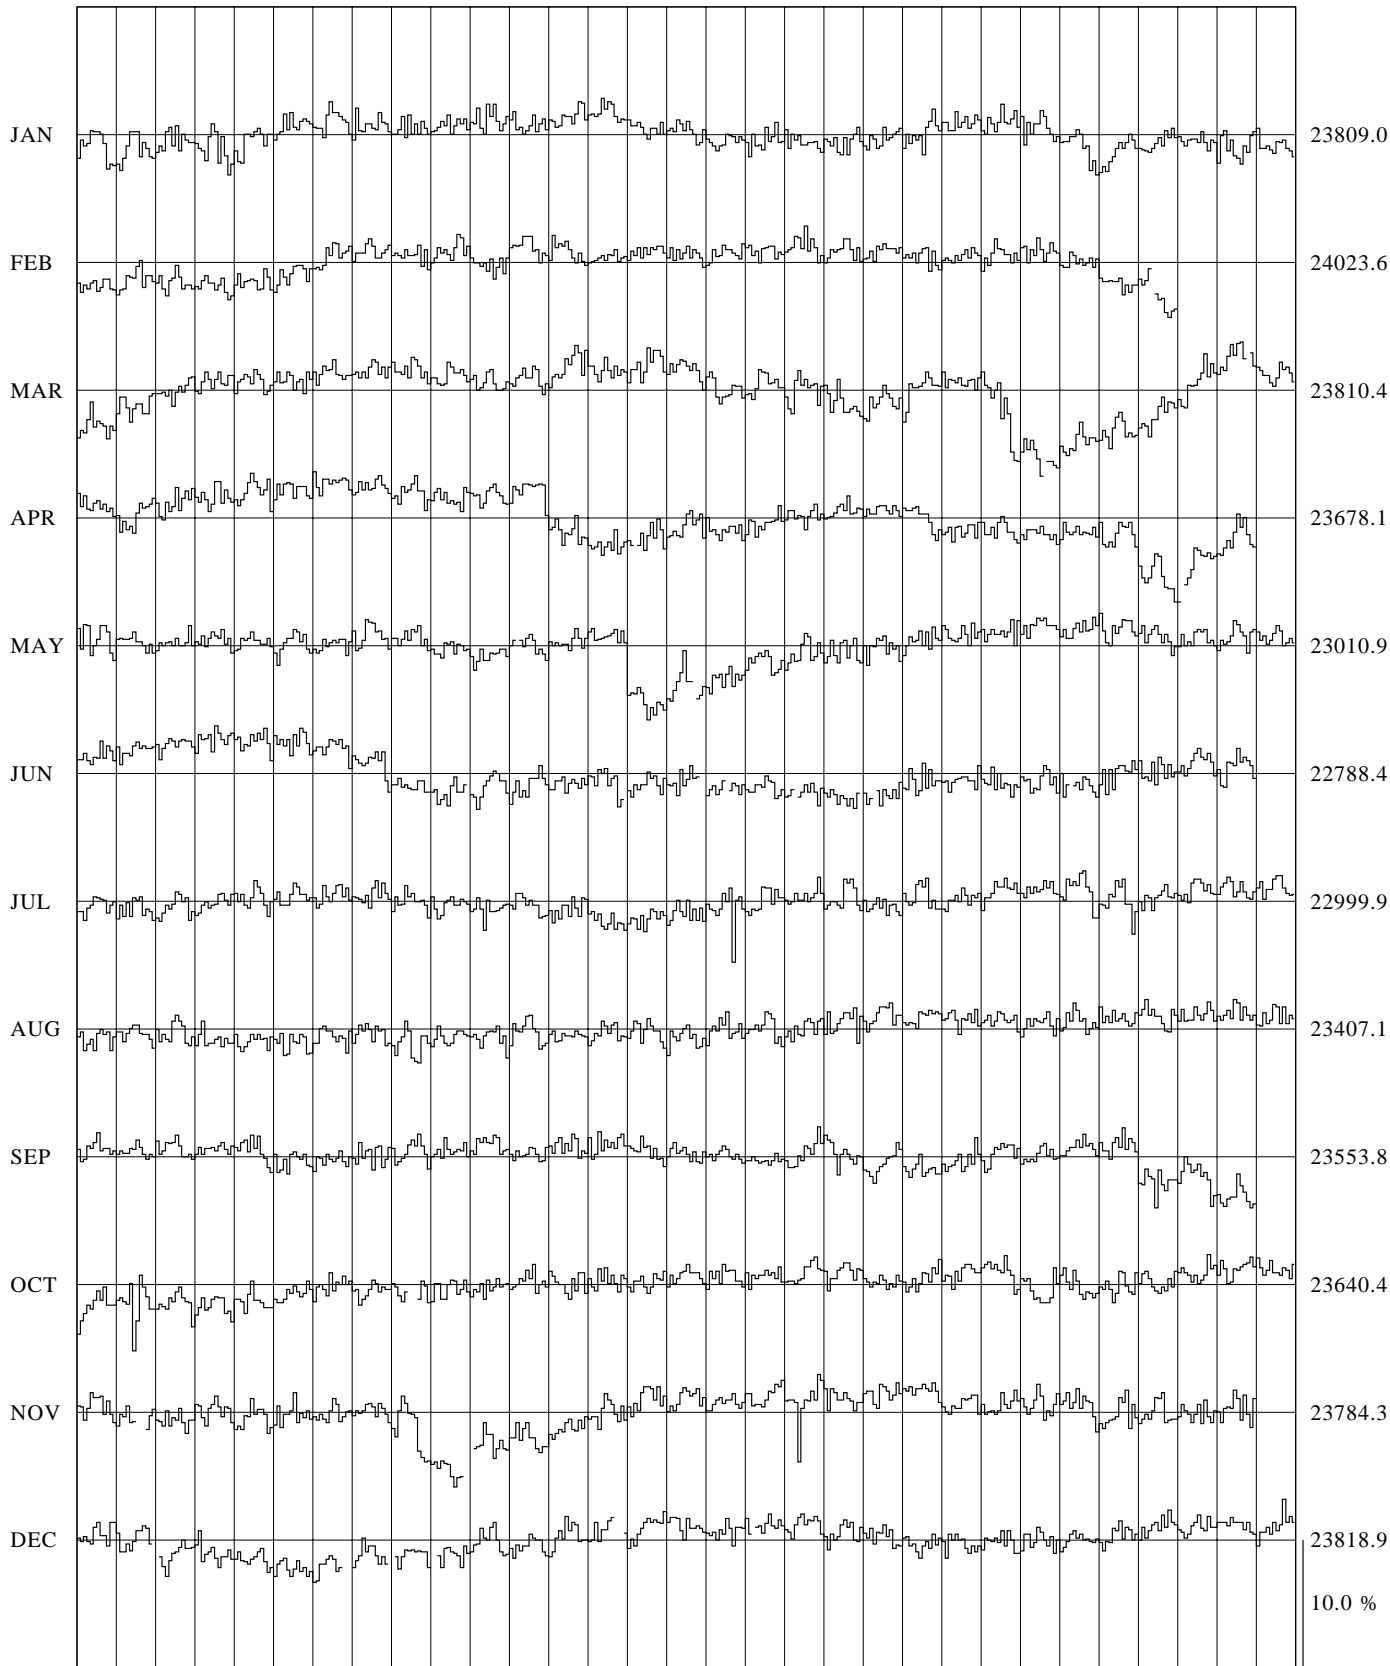

LINDAU N PCSA

NEUTRON MONITOR

1969

1 2 3 4 5 6 7 8 9 10 11 12 13 14 15 16 17 18 19 20 21 22 23 24 25 26 27 28 29 30 31 MEAN

1 2 3 4 5 6 7 8 9 10 11 12 13 14 15 16 17 18 19 20 21 22 23 24 25 26 27 28 29 30 31

DAY OF MONTH

23527.1

10.0 %