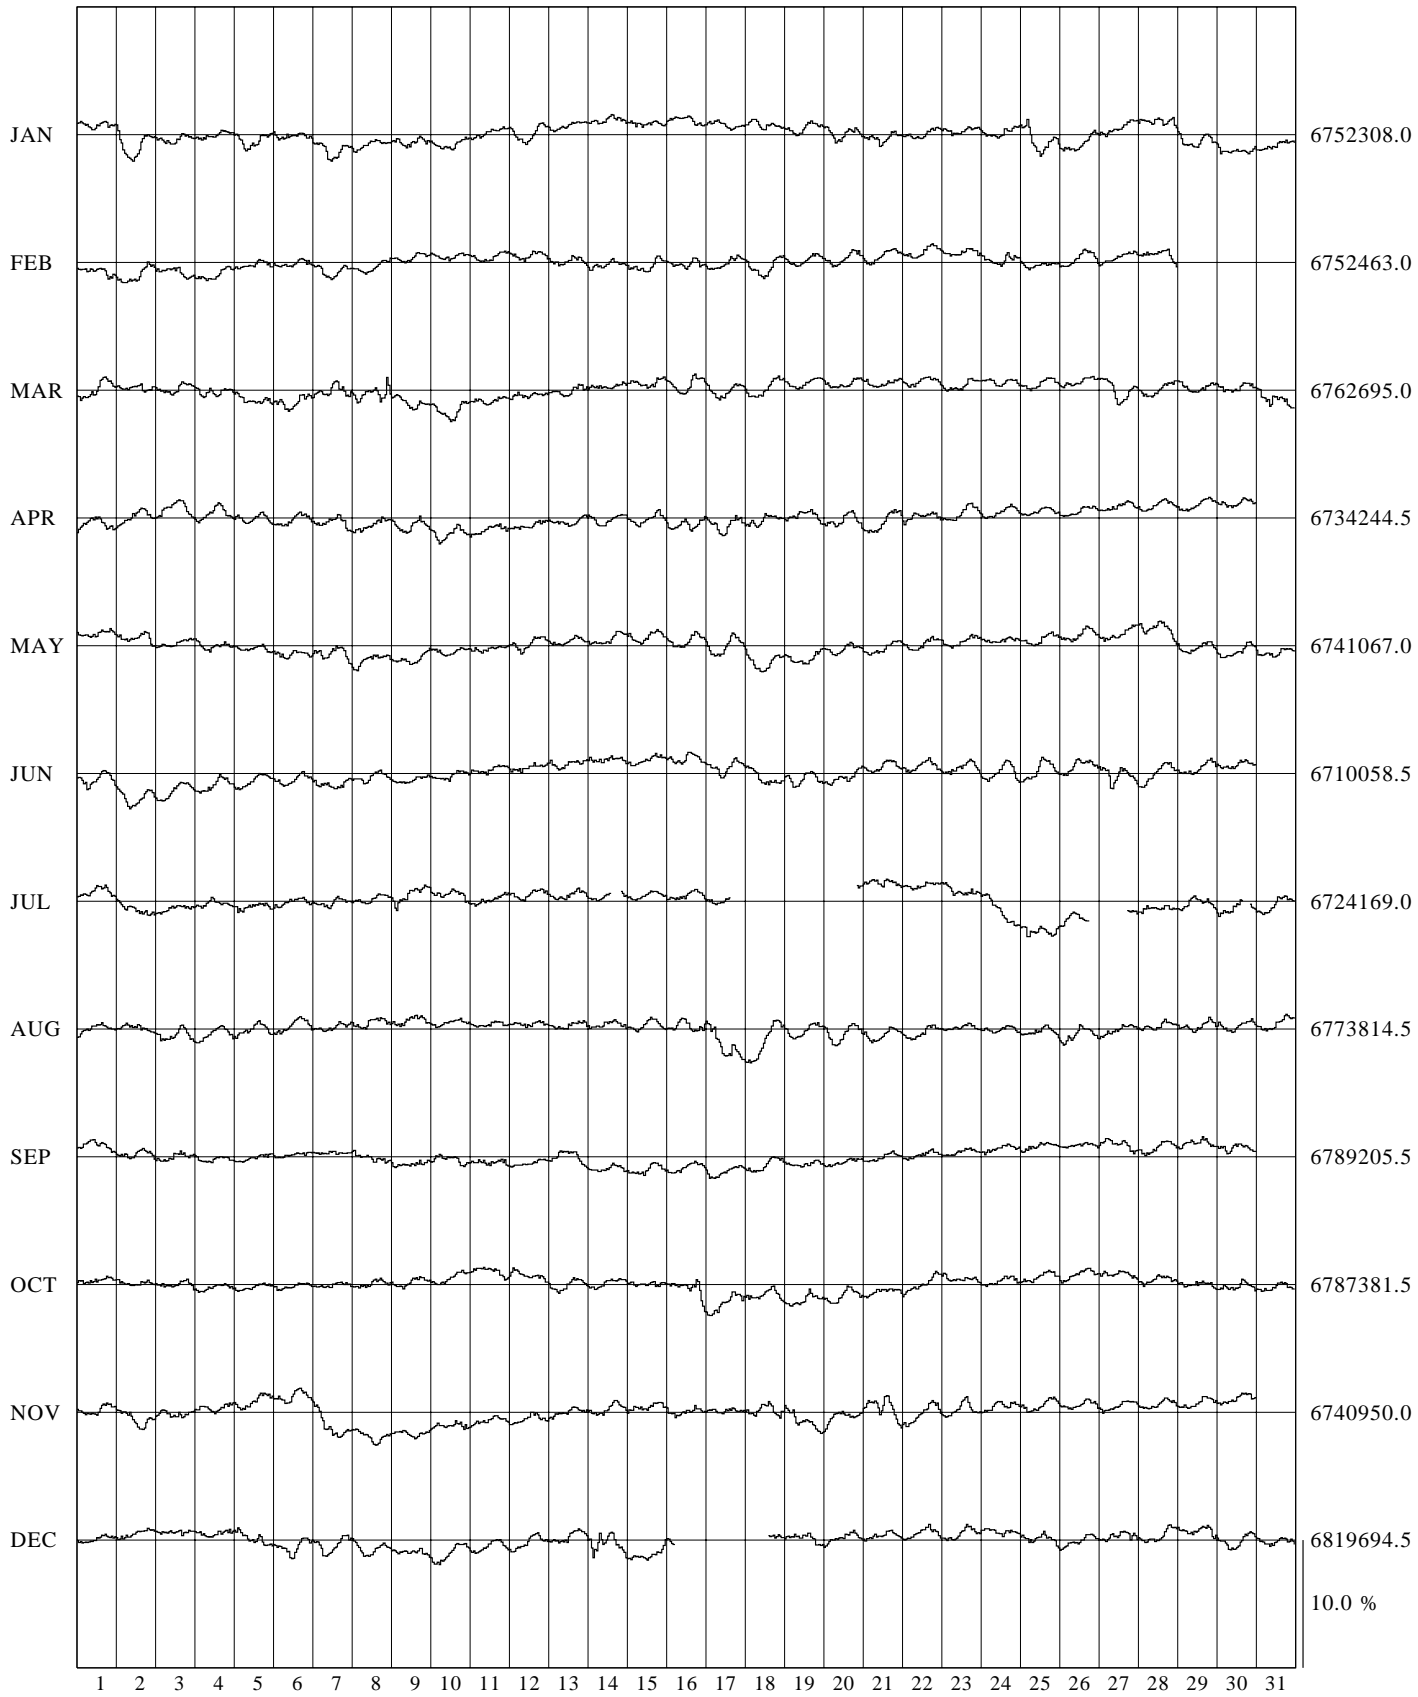

CHACAL N64 PCSA

NEUTRON MONITOR

1970

1 2 3 4 5 6 7 8 9 10 11 12 13 14 15 16 17 18 19 20 21 22 23 24 25 26 27 28 29 30 31 MEAN

10.0 %

6757337.5