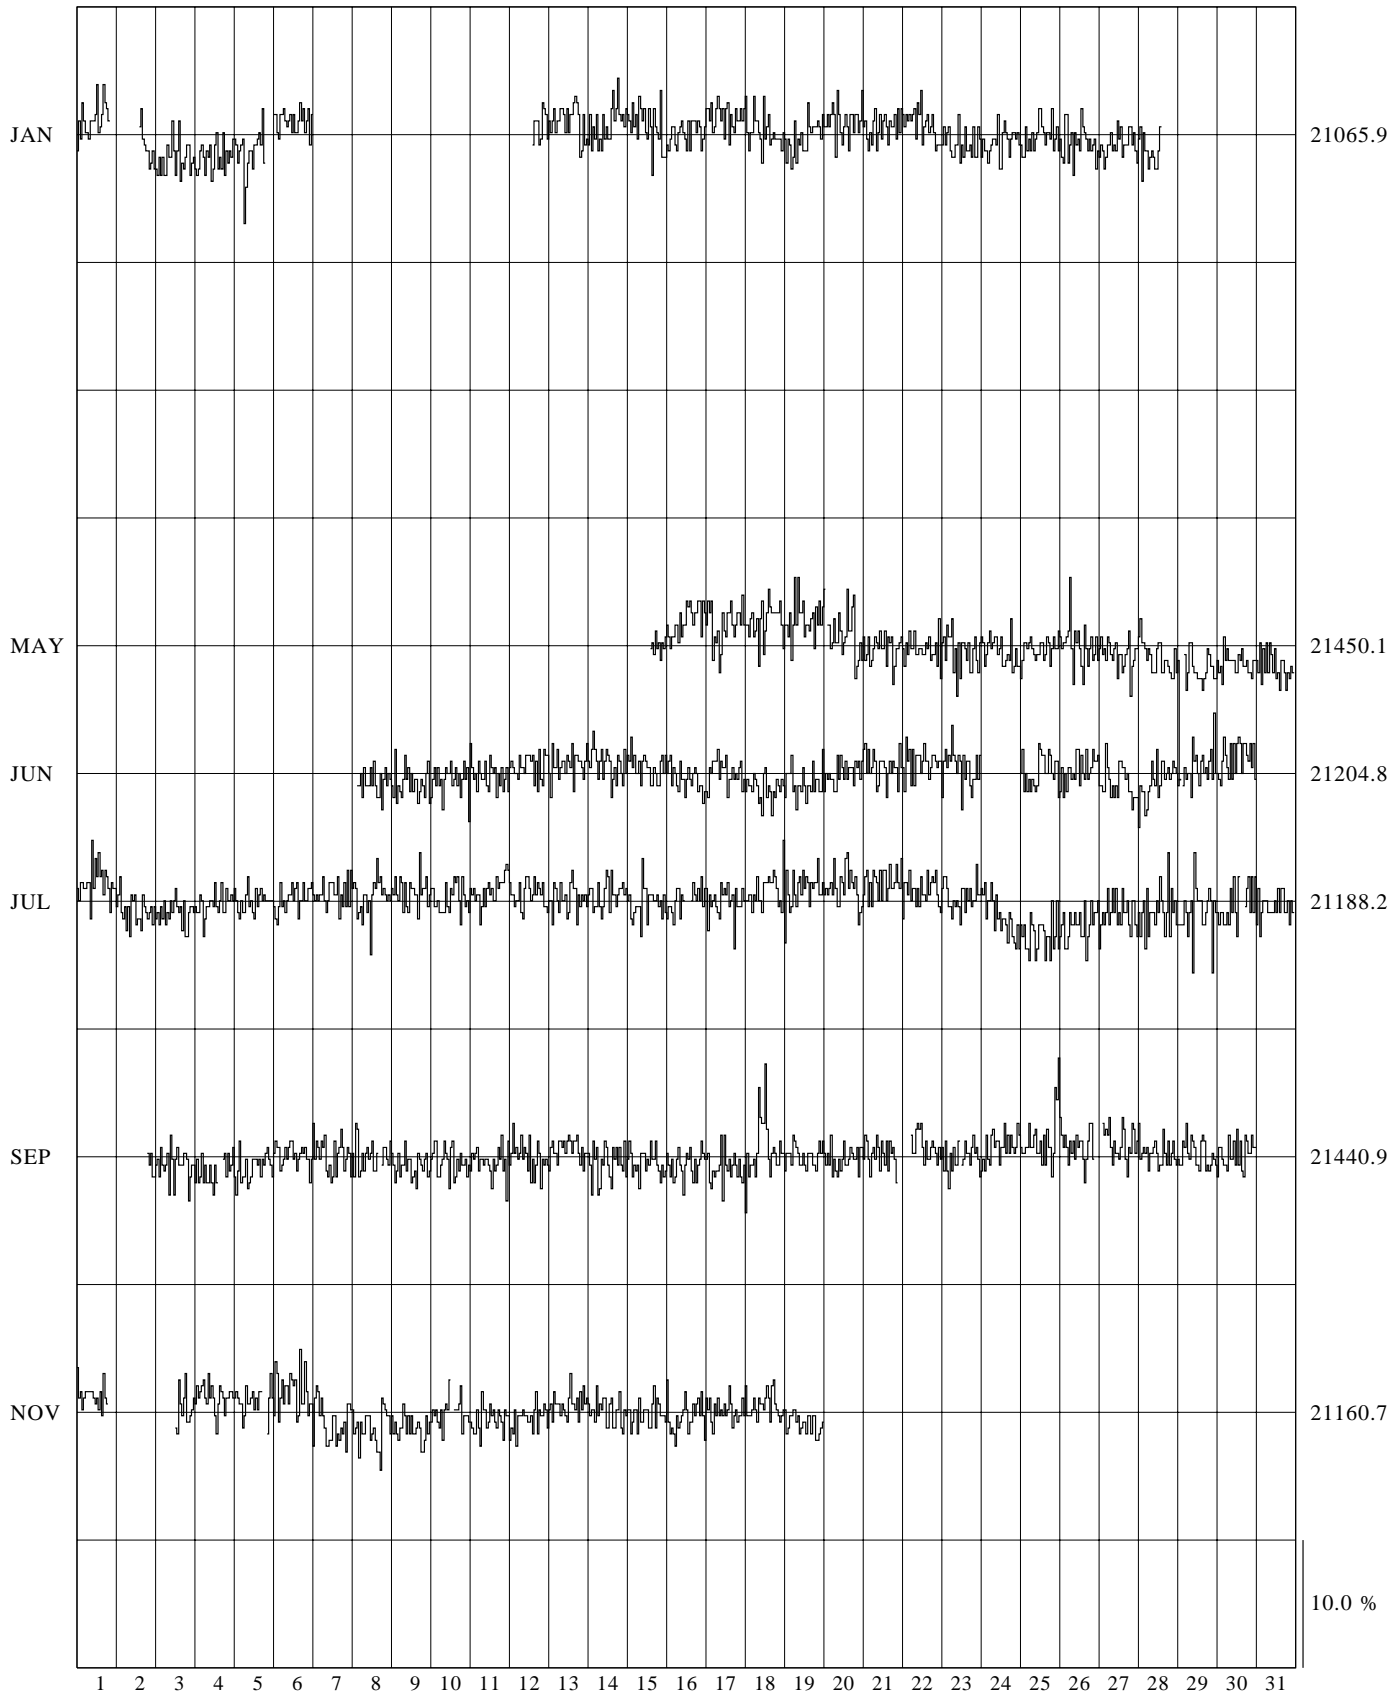

CORDOB N PCSA

NEUTRON MONITOR

1970

1 2 3 4 5 6 7 8 9 10 11 12 13 14 15 16 17 18 19 20 21 22 23 24 25 26 27 28 29 30 31 MEAN

21251.8