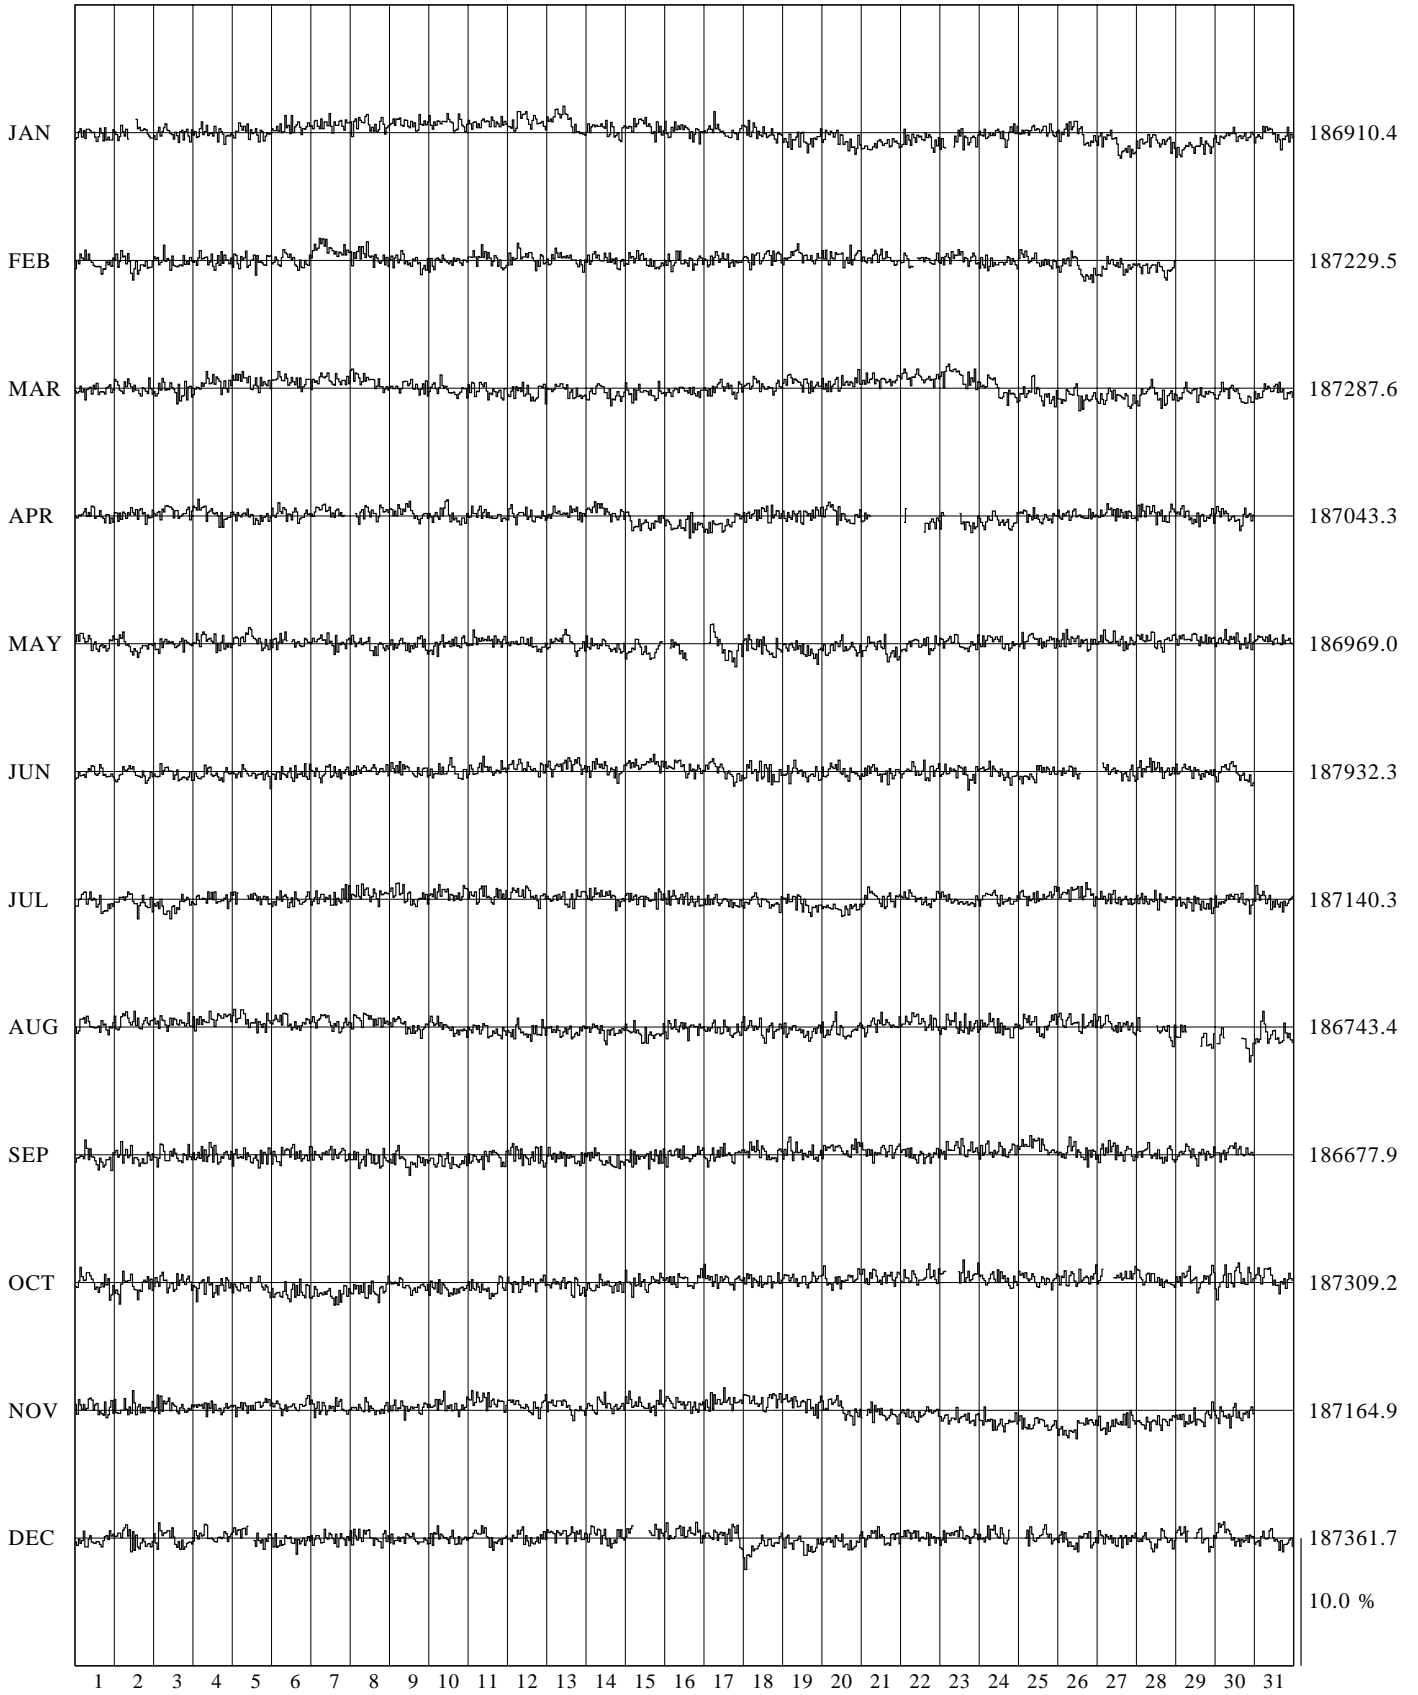

AHMEDAN64 PCSA

NEUTRON MONITOR

1971

1 2 3 4 5 6 7 8 9 10 11 12 13 14 15 16 17 18 19 20 21 22 23 24 25 26 27 28 29 30 31 MEAN

10.0 %