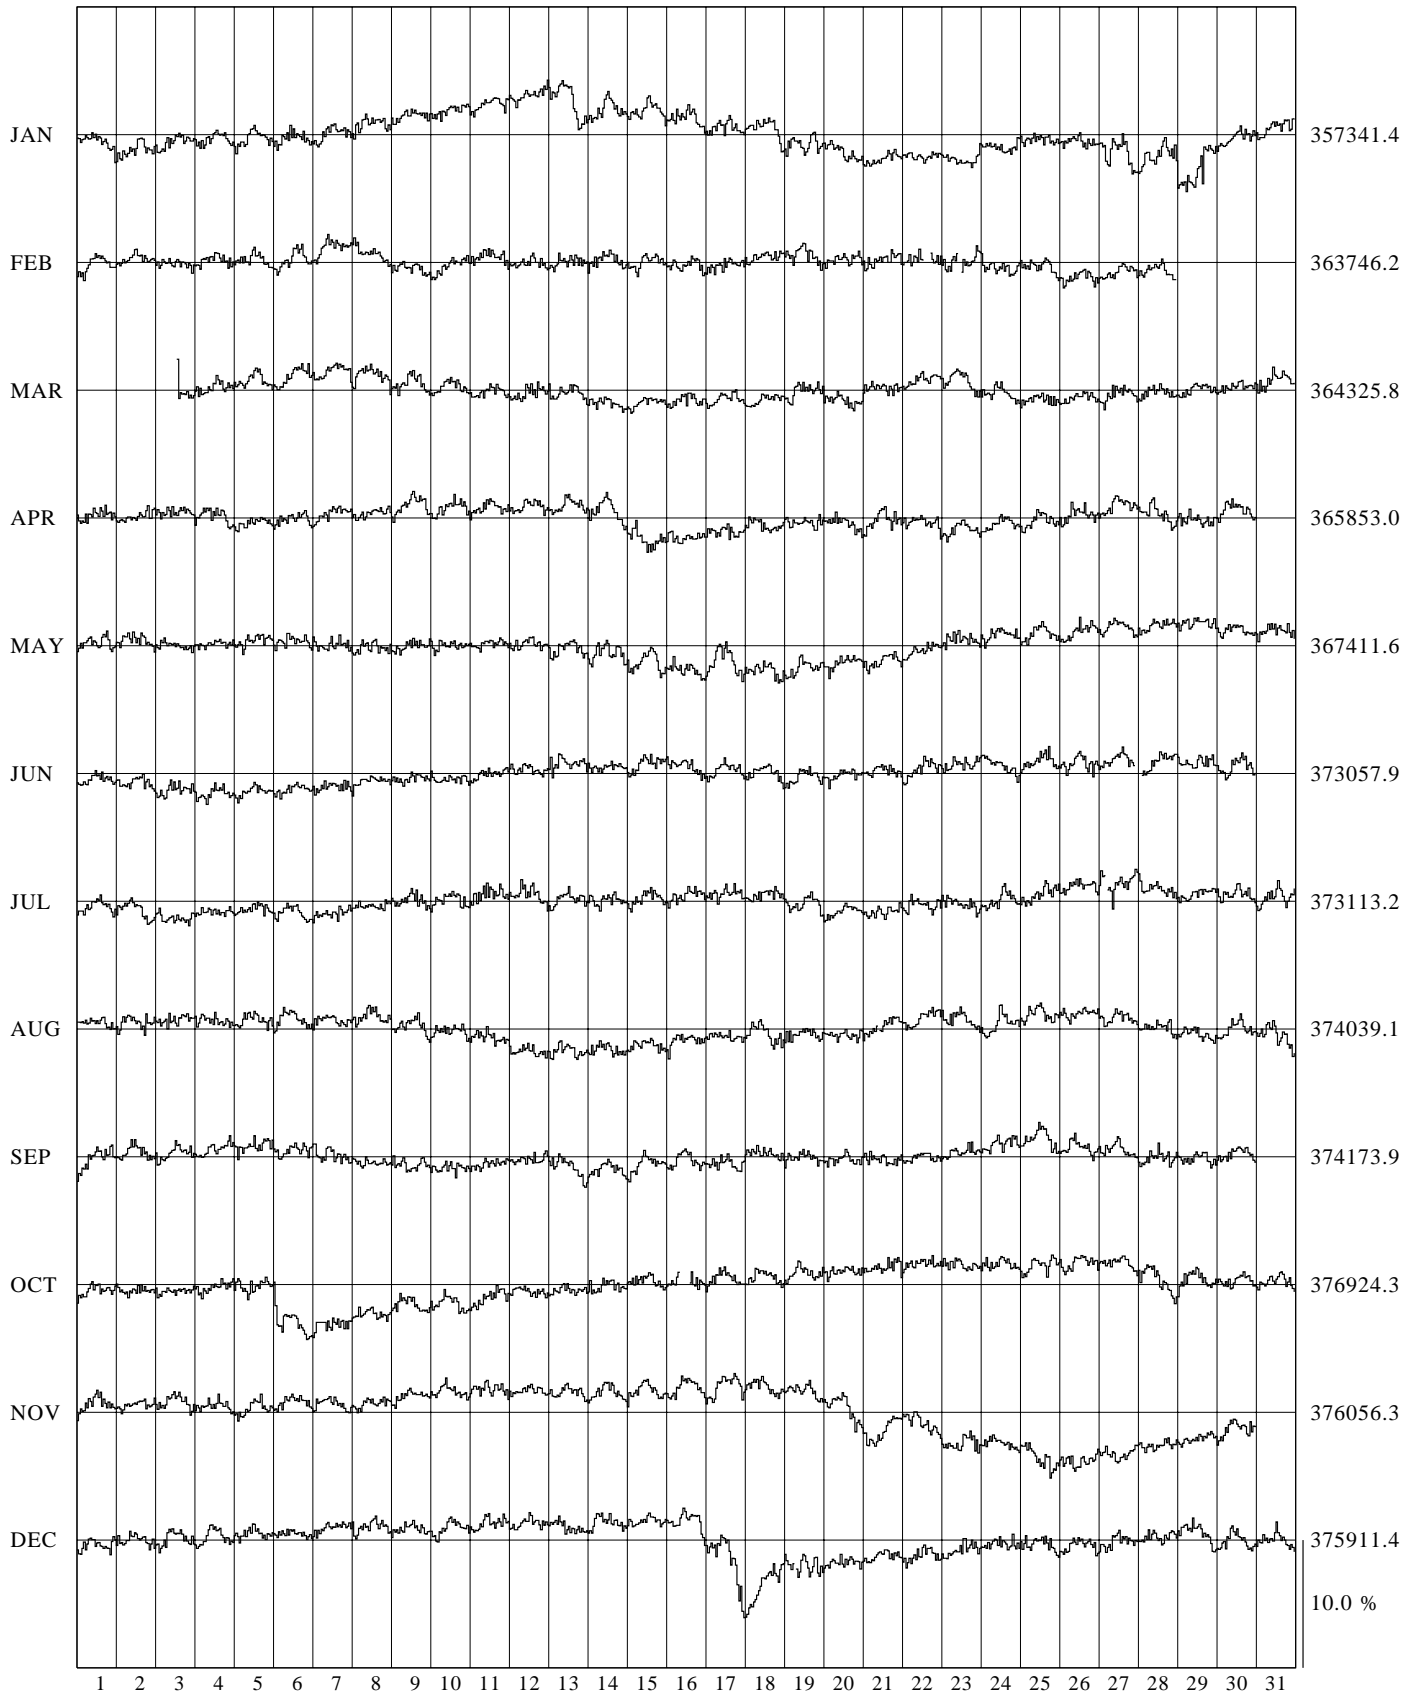

DOURBE N64 PCSA

NEUTRON MONITOR

1971

1 2 3 4 5 6 7 8 9 10 11 12 13 14 15 16 17 18 19 20 21 22 23 24 25 26 27 28 29 30 31 MEAN

370162.8

10.0 %