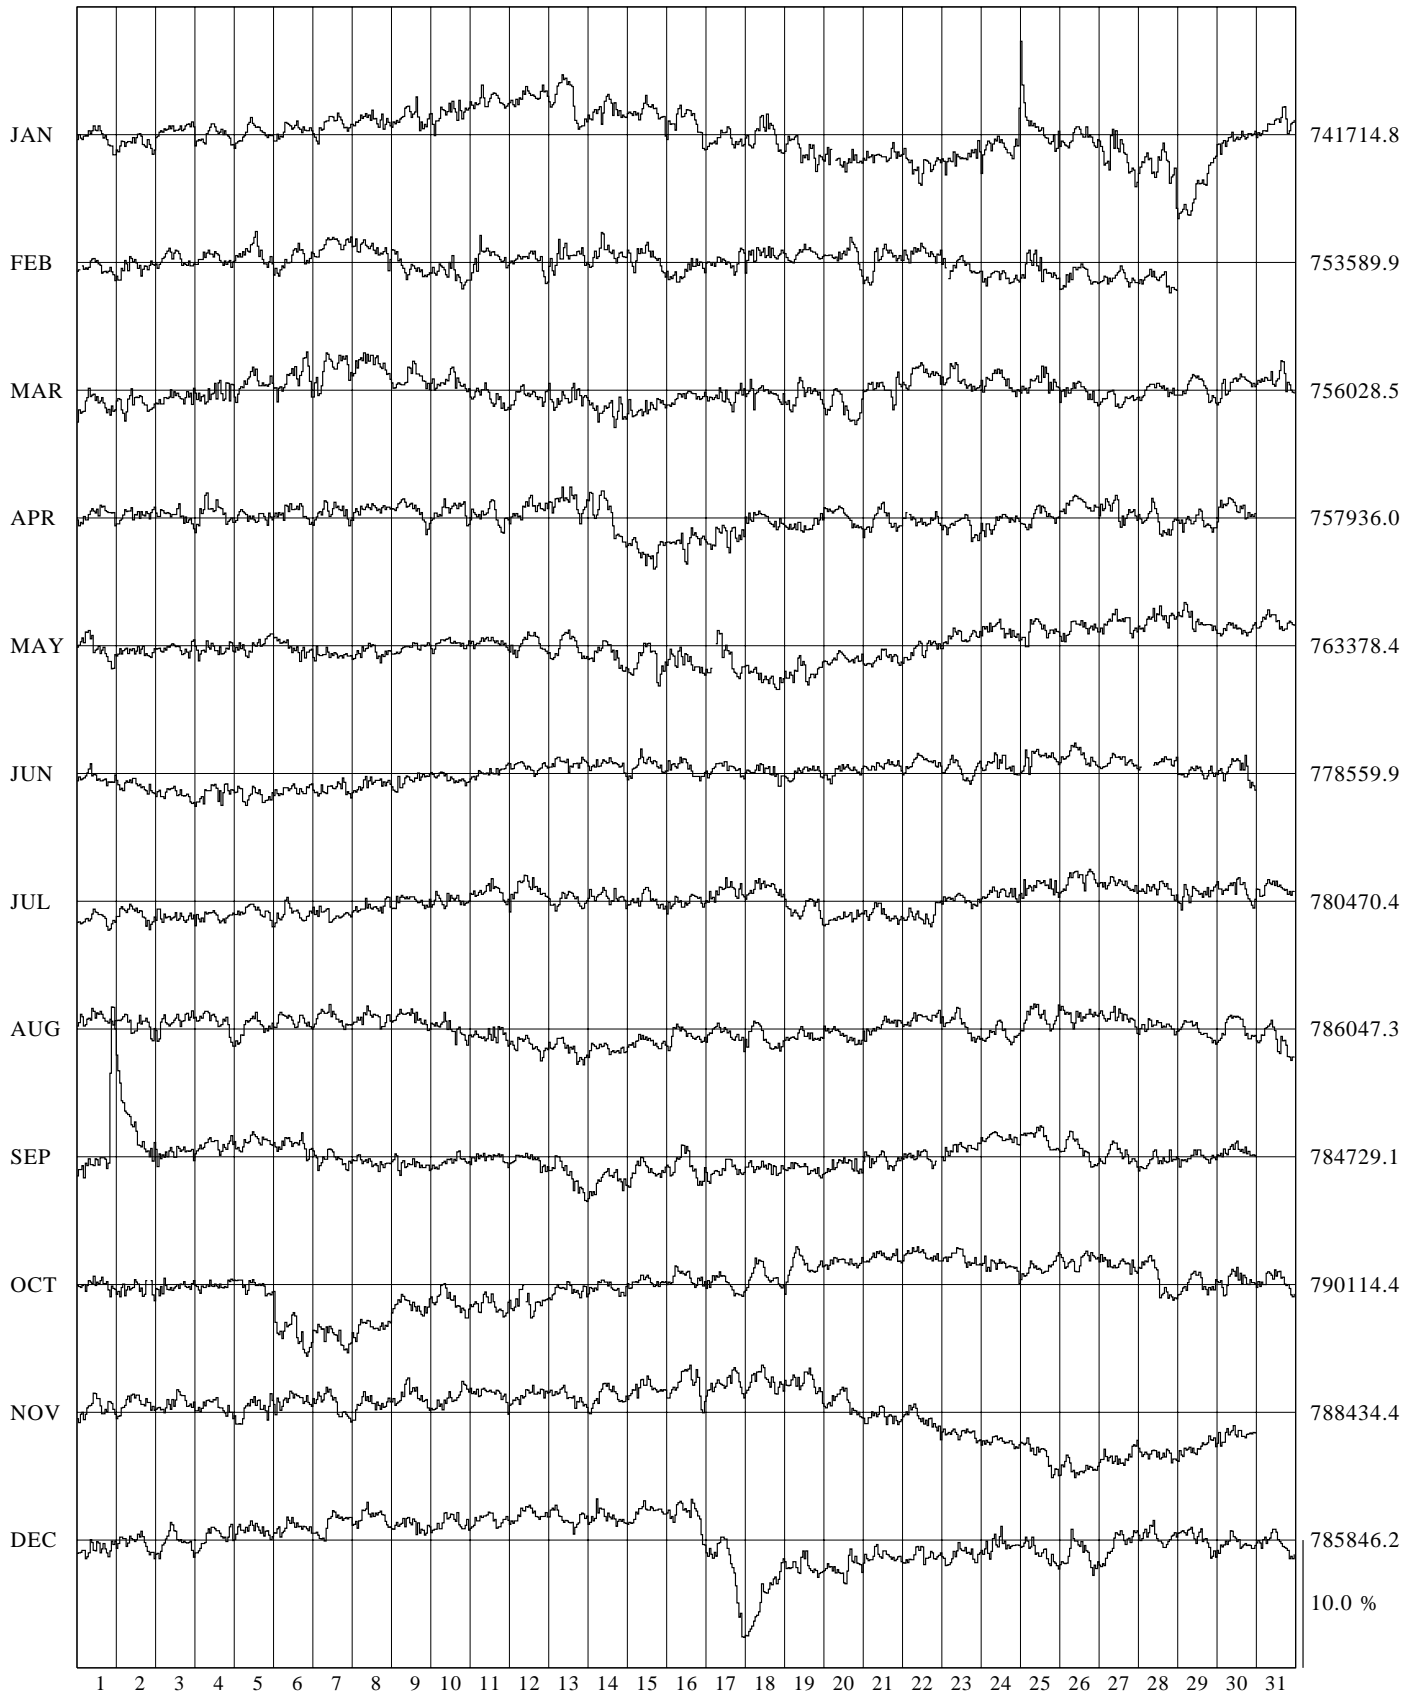

KERGUE N64 PCSA

NEUTRON MONITOR

1971

1 2 3 4 5 6 7 8 9 10 11 12 13 14 15 16 17 18 19 20 21 22 23 24 25 26 27 28 29 30 31 MEAN

772237.4

10.0 %