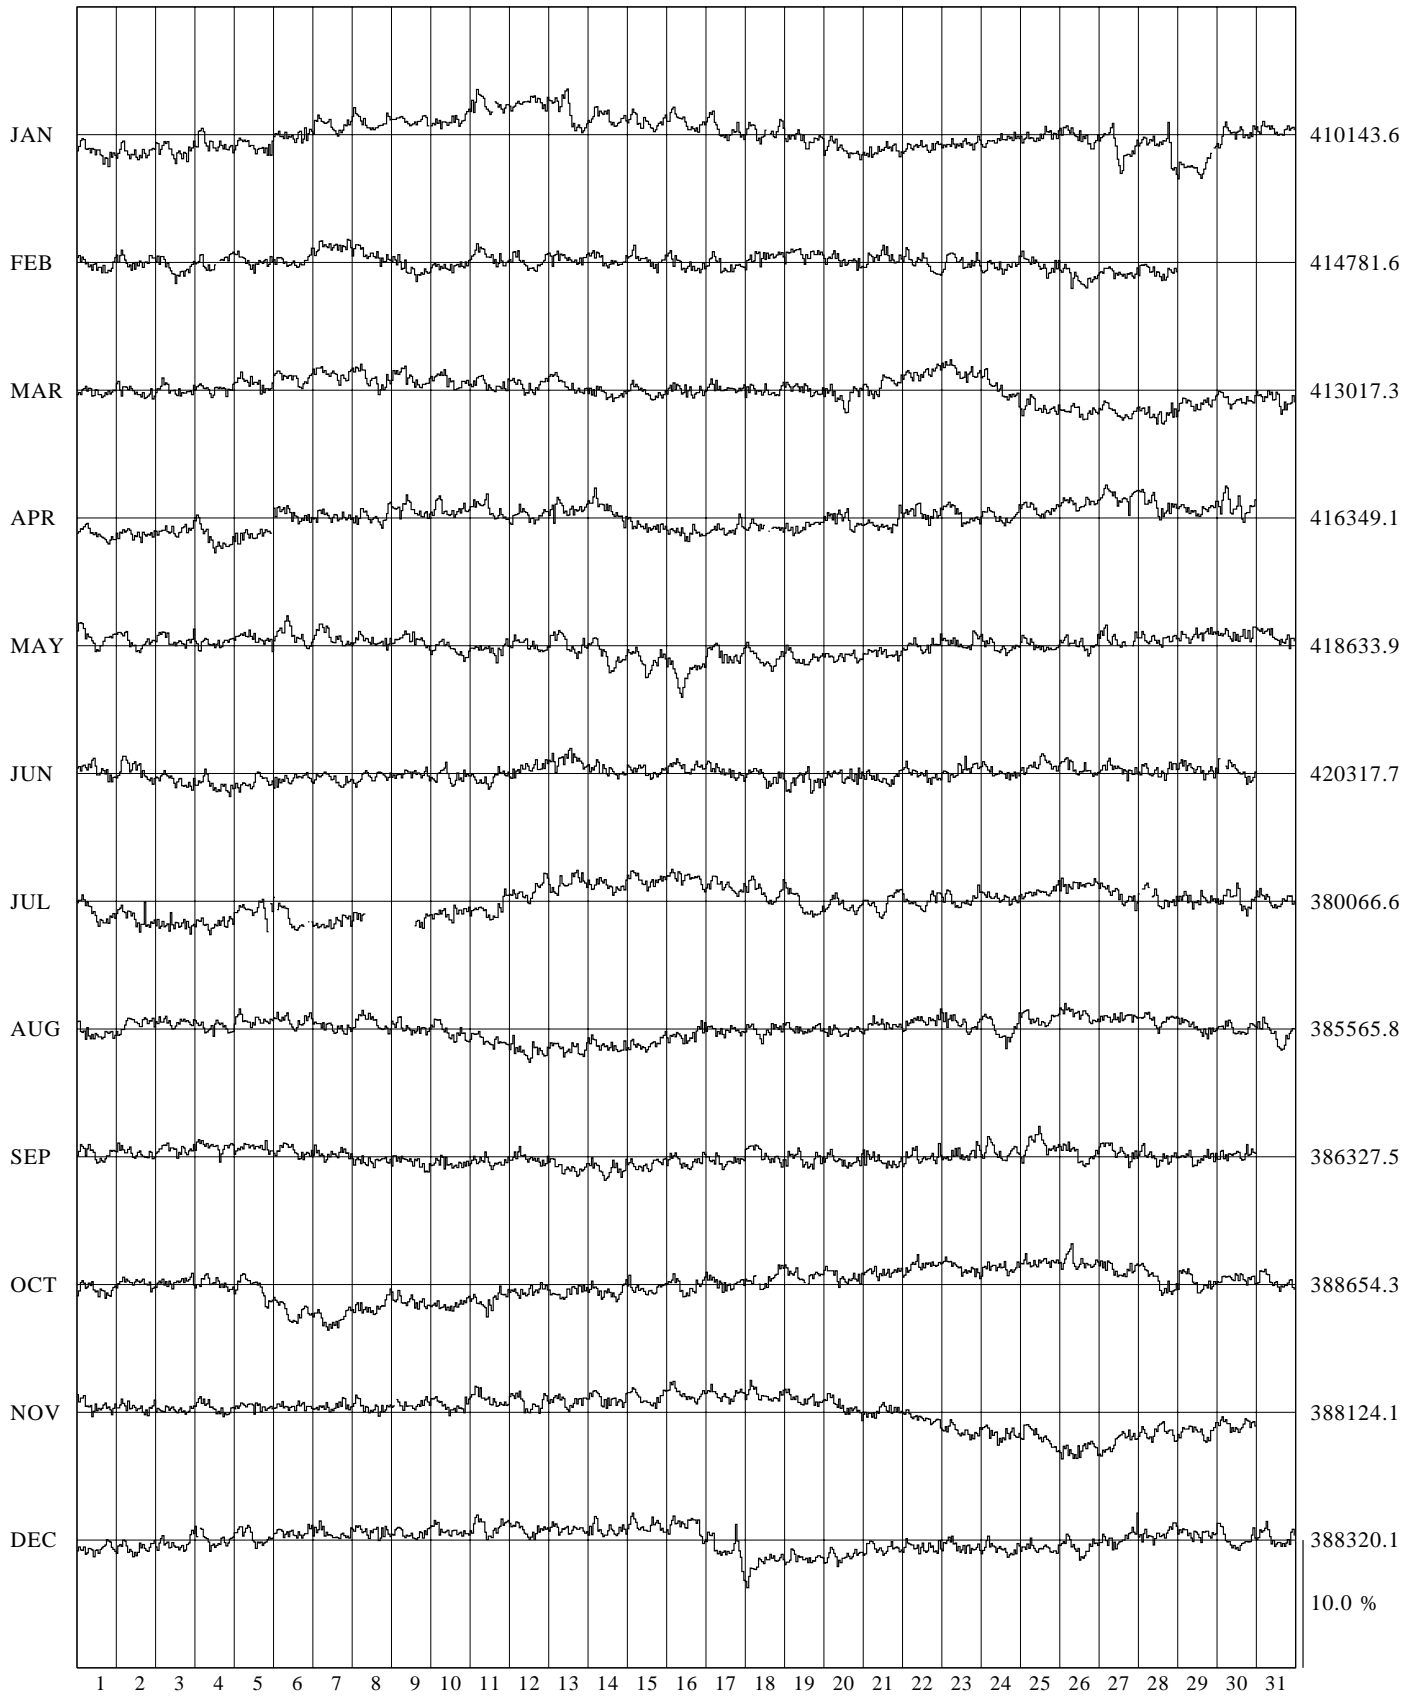

KHABAR N64 PCSA

NEUTRON MONITOR

1971

1 2 3 4 5 6 7 8 9 10 11 12 13 14 15 16 17 18 19 20 21 22 23 24 25 26 27 28 29 30 31 MEAN

10.0 %

400858.5