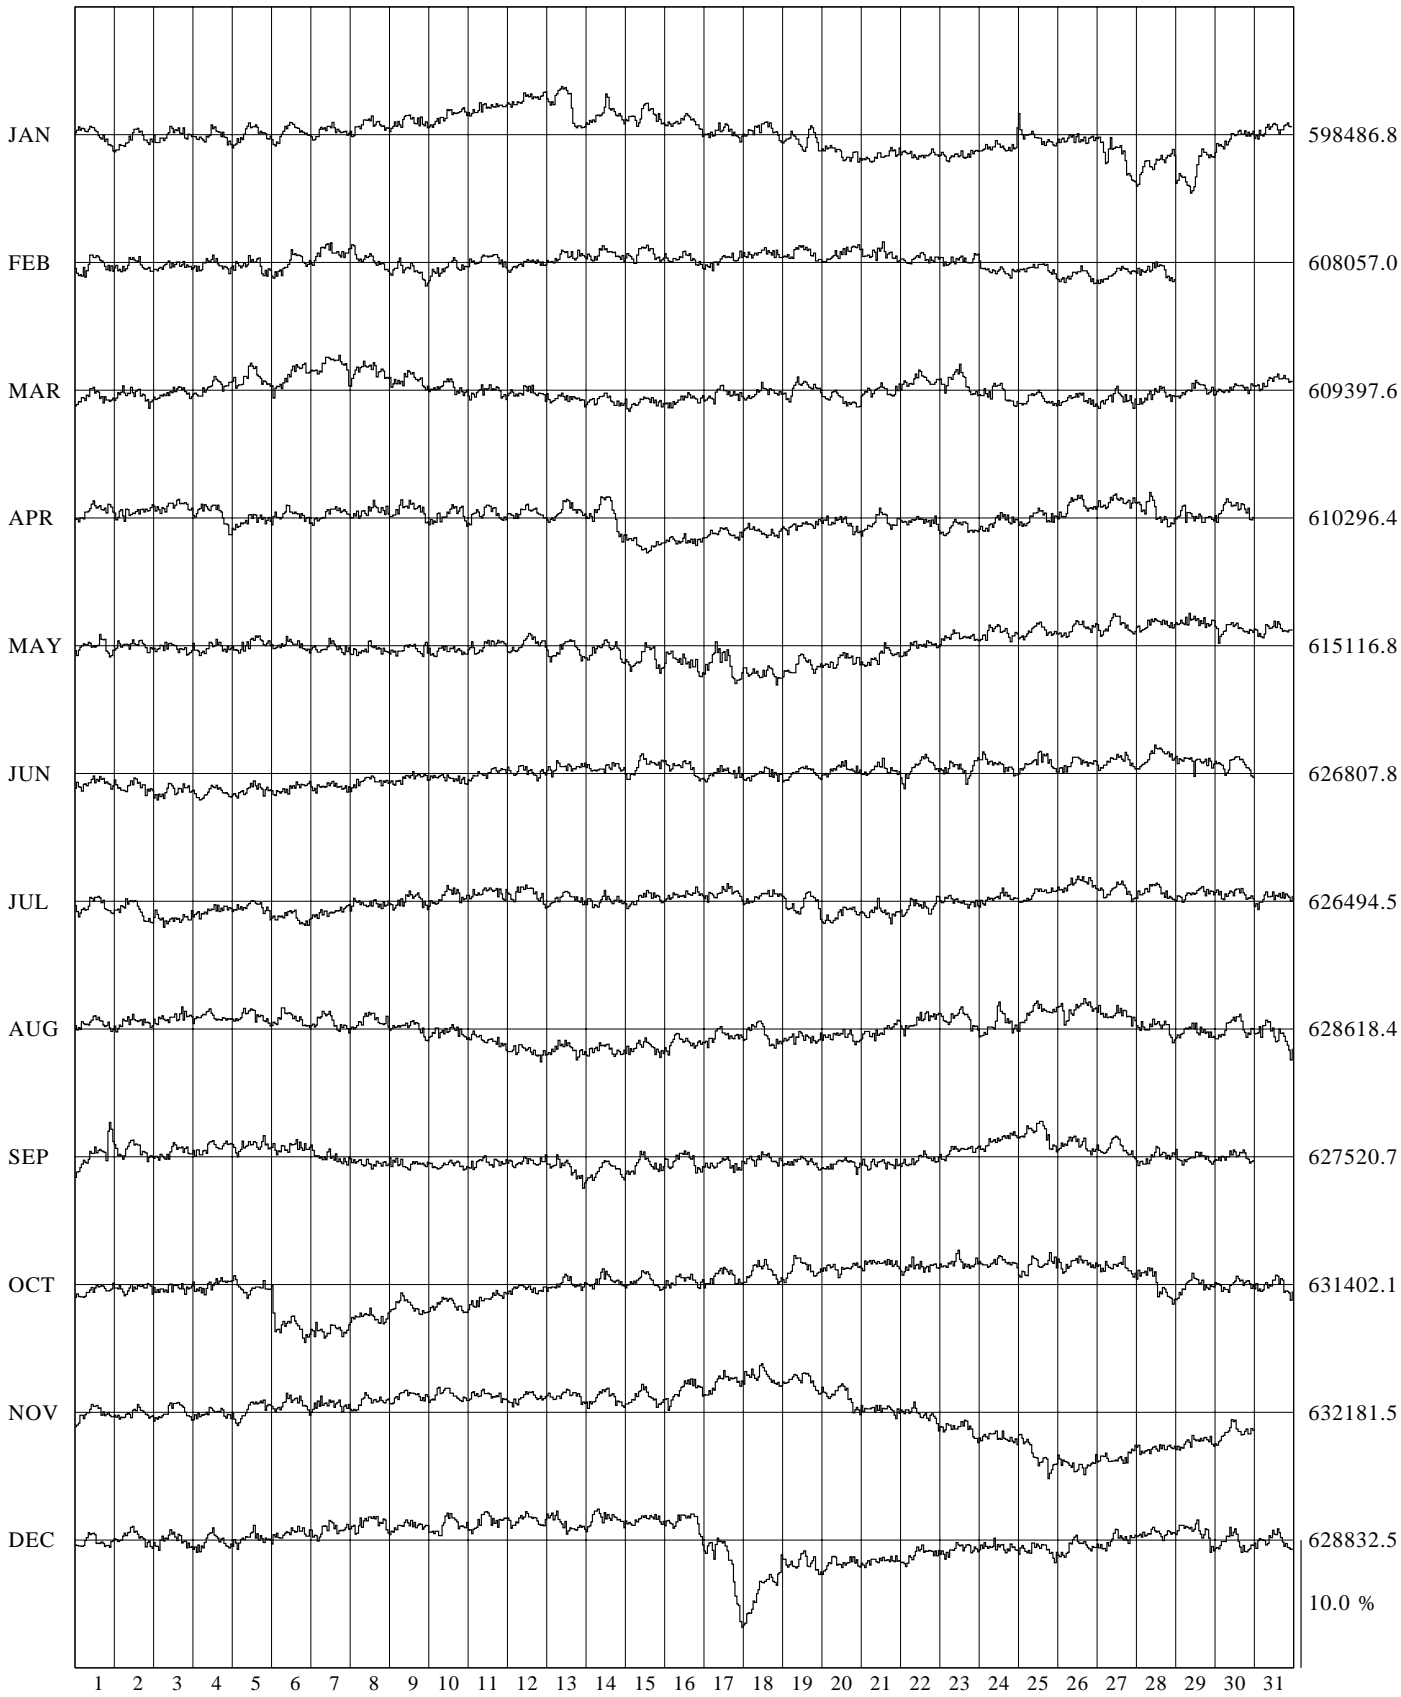

KIEL N64 PCSA NEUTRON MONITOR 1971

1 2 3 4 5 6 7 8 9 10 11 12 13 14 15 16 17 18 19 20 21 22 23 24 25 26 27 28 29 30 31 MEAN

10.0 %

620267.7