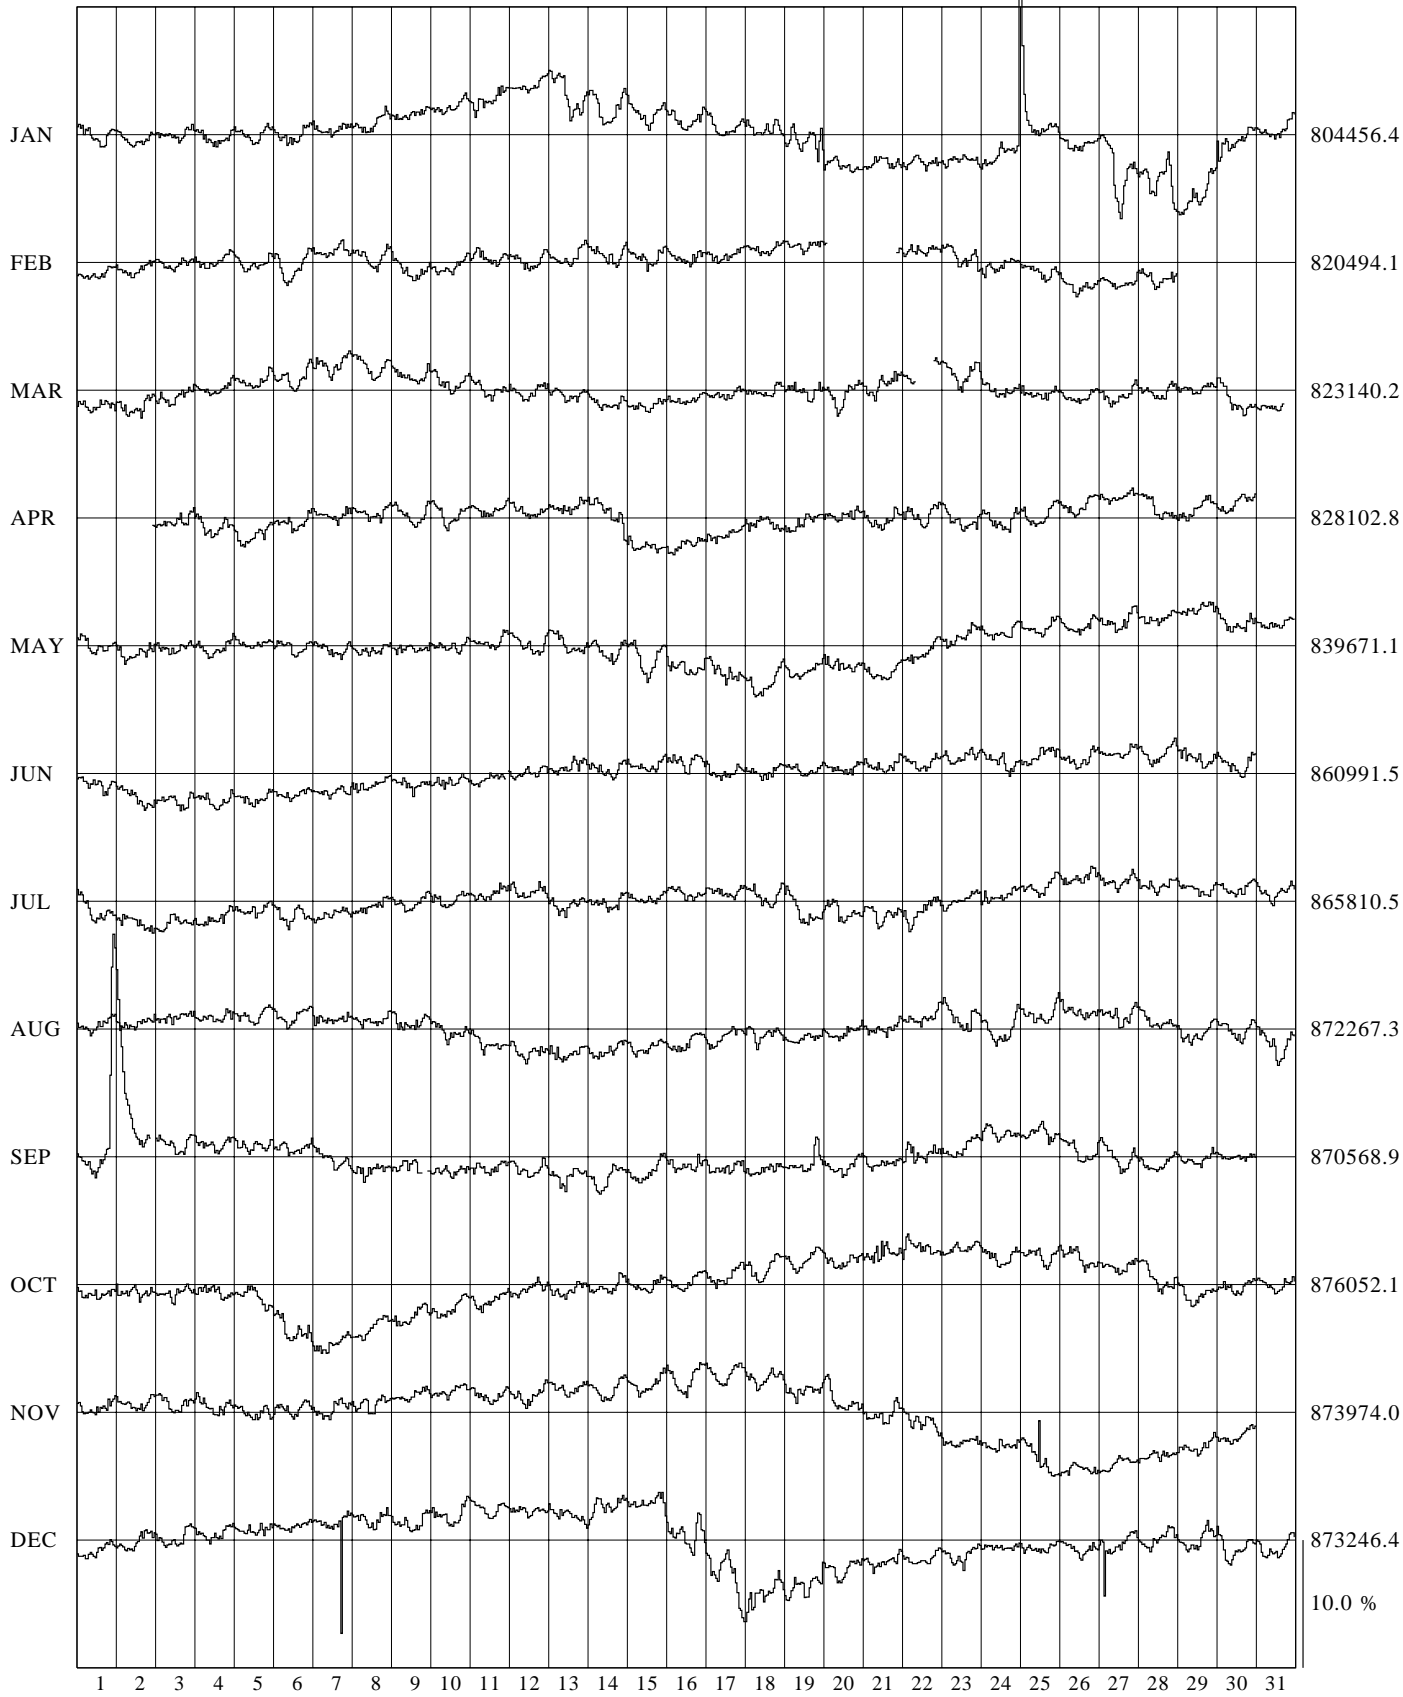

SULPHU N64 PCSA

NEUTRON MONITOR

1971

1 2 3 4 5 6 7 8 9 10 11 12 13 14 15 16 17 18 19 20 21 22 23 24 25 26 27 28 29 30 31 MEAN

10.0 %

850731.3